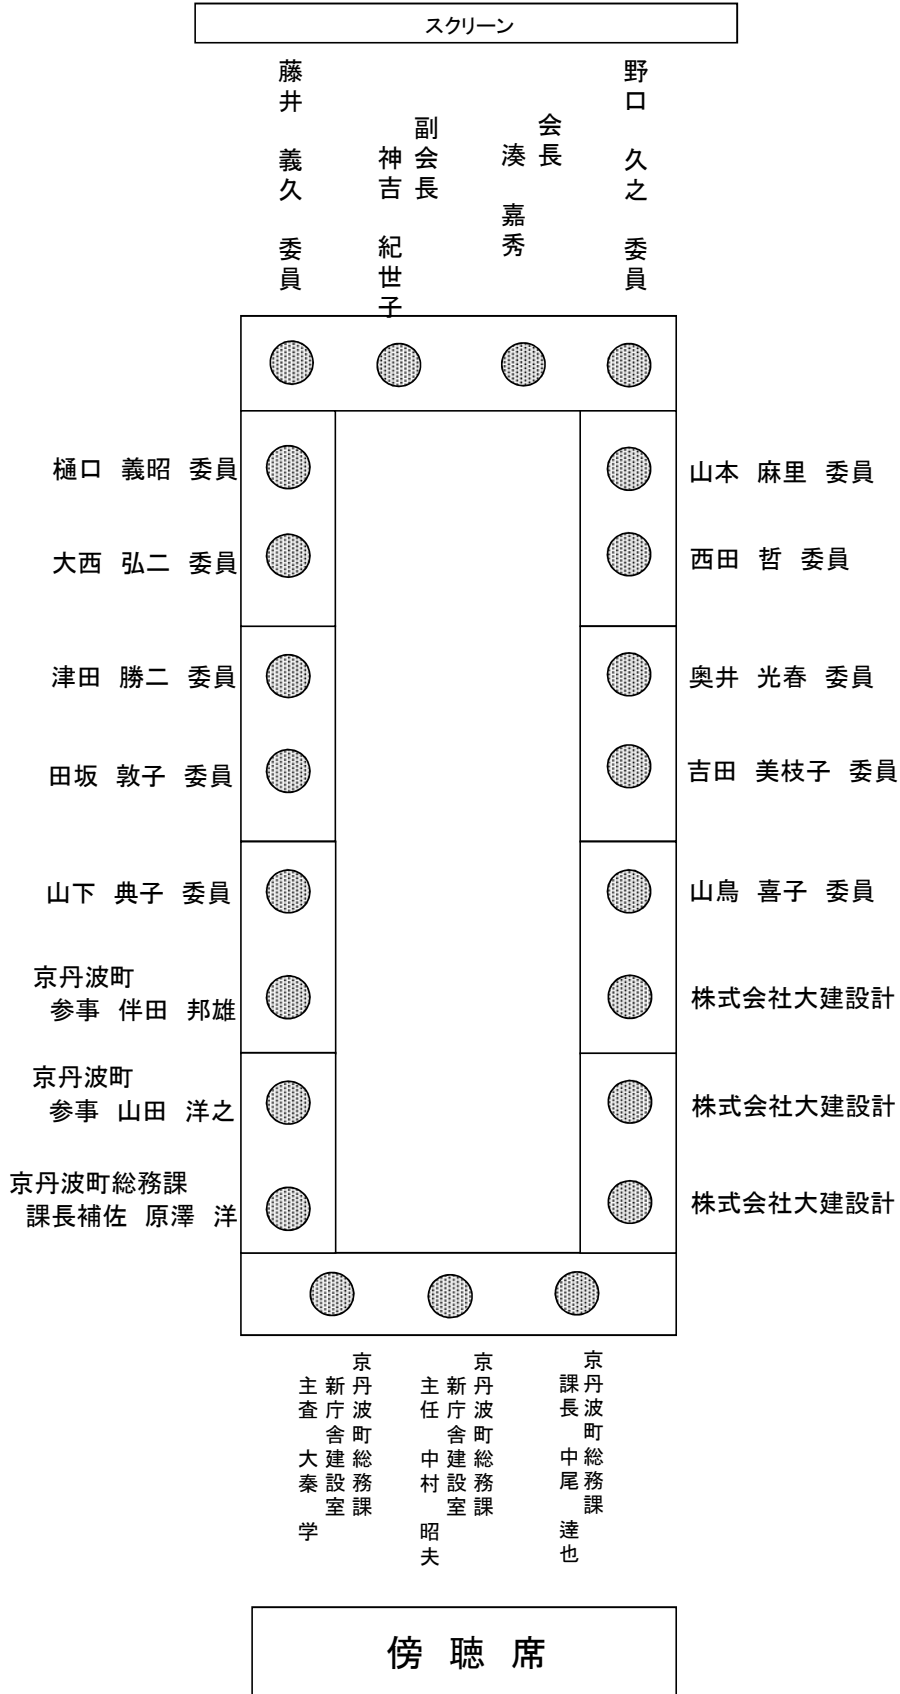

第2回 京丹波町新庁舎建設基本計画審議会

配 席 図

年月日：平成28年8月30日(火)

時 間：午後3時～

場 所：京丹波町本館2階 議場

入口

入口