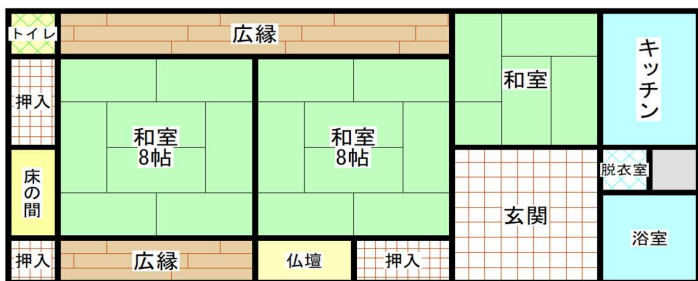

物件No.149 本庄

母屋

離れ

詳細情報

売買・賃貸別	売買	所在地	京丹波町本庄	建物構造	木造瓦葺平屋建	
建物面積	59.4㎡	敷地面積	885㎡	建築時期	昭和30年/1955年	
ライフライン	水道	有(上水道、井戸)	電気	有	駐車場	1台
	下水道	有	トイレ	洋式	農地情報	無
	ガス	無	特記事項			
付属建物等	物置					
価格 (所有者希望価格)	希望売却価格:	3,000,000円(要相談)				
	希望賃貸価格:	—				