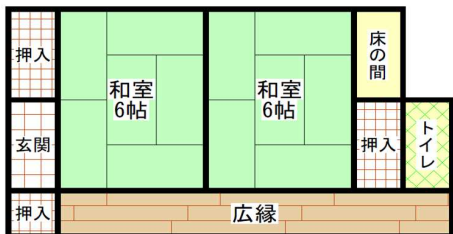

物件No.149 本庄

母屋

離れ

詳細情報

売買・賃貸別	売買	所在地	京丹波町本庄	建物構造	木造瓦葺平屋建	
建物面積	59.4㎡	敷地面積	885㎡	建築時期	昭和30年/1955年	
ライフライン	水道	有(上水道、井戸)	電気	有	駐車場	1台
	下水道	有	トイレ	洋式	農地情報	無
	ガス	無	特記事項			
付属建物等	物置					
価格 (所有者希望価格)	希望売却価格:	3,000,000円(要相談)				
	希望賃貸価格:	—				