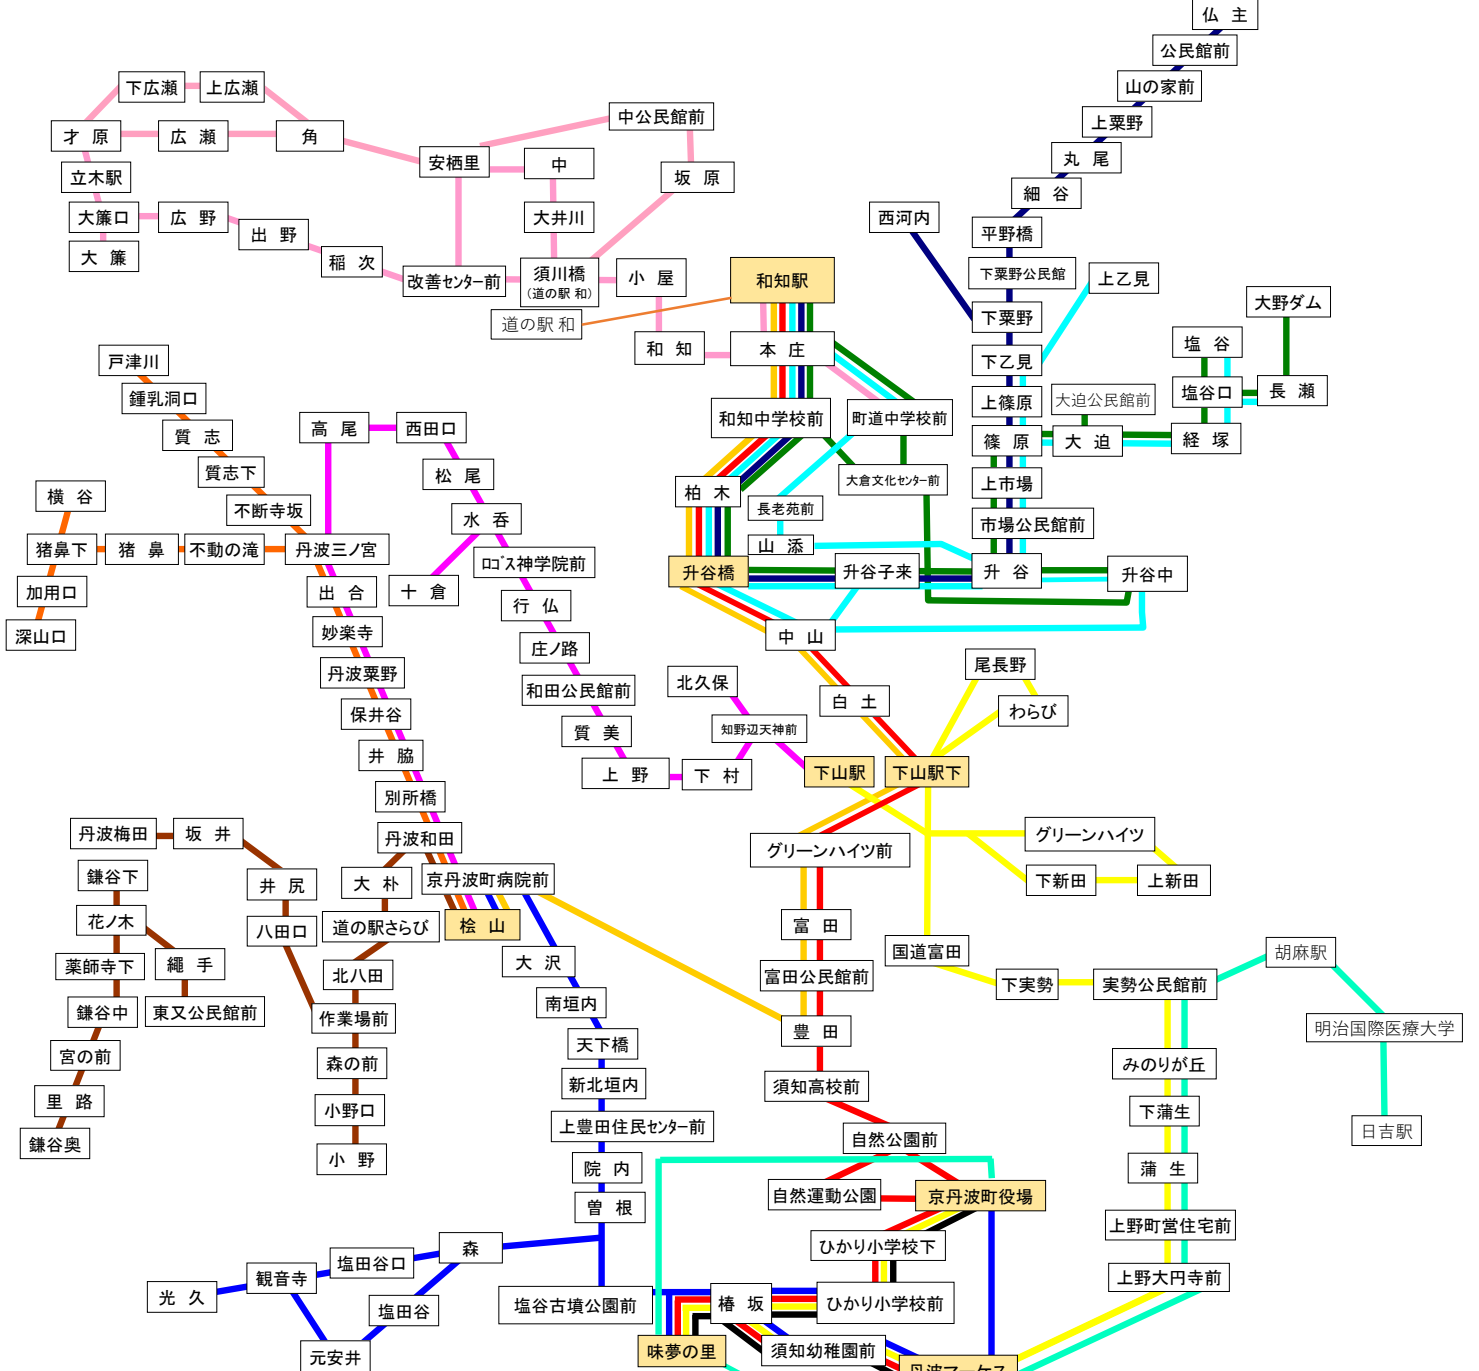

# 京丹波町町営バス系統図

凡例			
丹波和知線	— (Red) —	仏主線	— (Dark Blue) —
高原下山線	— (Yellow) —	長瀬線	— (Green) —
丹波桧山線	— (Blue) —	才原大簾・才原	— (Pink) —
竹野線	— (Black) —	上乙見線	— (Cyan) —
小野鎌谷線	— (Brown) —	丹波日吉線	— (Light Green) —
質美線	— (Magenta) —		
猪鼻戸津川線	— (Orange) —		
桧山和知線	— (Yellow-Green) —		
道の駅和線	— (Light Orange) —		