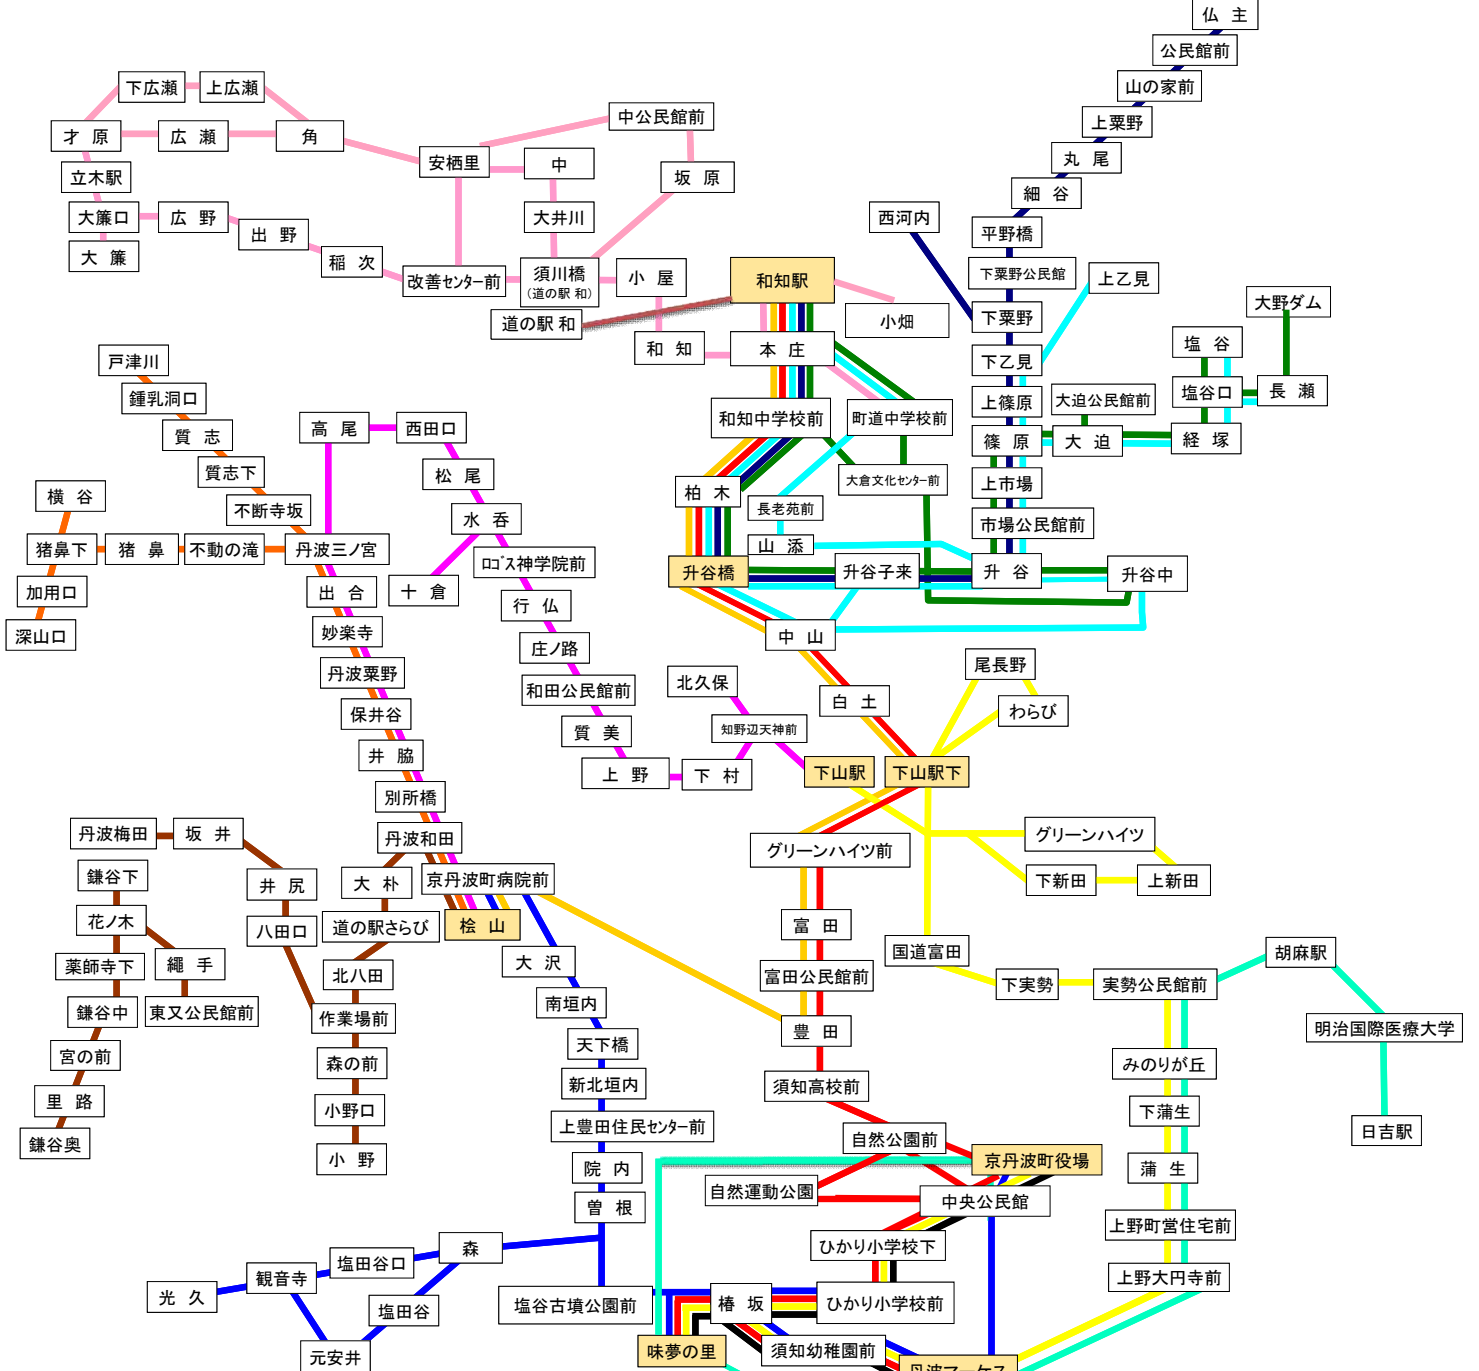

# 京丹波町町営バス系統図

凡例			
丹波和知線	16.2km	仏主線	14.6km
高原下山線	13.2km	長瀬線	8.7km
丹波桧山線	7.8km	才原大藤・才原線	10.8km
竹野線	7.5km	上乙見線	10.3km
小野鎌谷線	13.5km	丹波日吉線	16.1km
質美線	14.7km		
猪鼻戸津川線	11.6km		
桧山和知線	15.7km		
道の駅和線	2.6km		