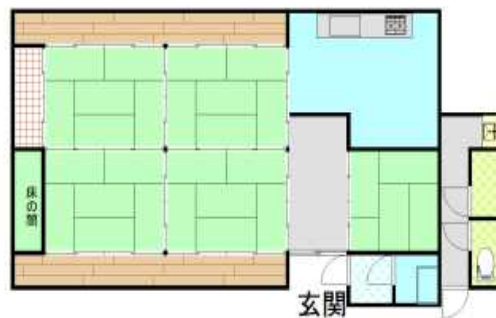

物件No. 52 仏主

詳細情報						
売買・賃貸別	売買	所在地	京丹波町仏主	建物構造	木造平屋建	
建物面積	120.28㎡	敷地面積	431㎡	建築時期	不詳	
ライフライン	水道	有(上水道)	電気	有	駐車場	1台
	下水道	有(下水道)	ガス	有(プロパン)	トイレ	洋式
	特記事項					
付属建物等	物置、土地(約1,300㎡)					
価格(所有者希望価格)	希望売却価格:		1,000,000円			
	希望賃貸価格:		—			