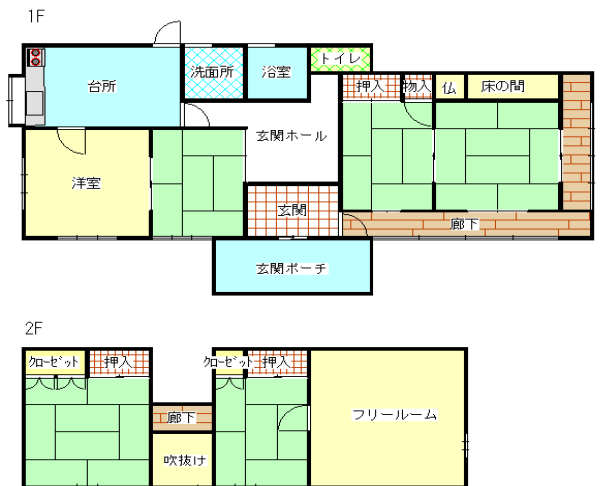

物件No. 92 井尻

詳細情報									
売買・賃貸別	売買		所在地	京丹波町井尻		建物構造	木造瓦葺2階建		
建物面積	155㎡		敷地面積	不詳		建築時期	昭和60年/1985年		
ライフライン	水道	有(上水道)		電気	有		駐車場	2台	
	下水道	有		ガス	有(プロパン)		トイレ	洋式	
	特記事項								
付属建物等	電動ガレージ(2台駐車可)								
価格(所有者希望価格)	希望売却価格:			要相談					
	希望賃貸価格:			—					