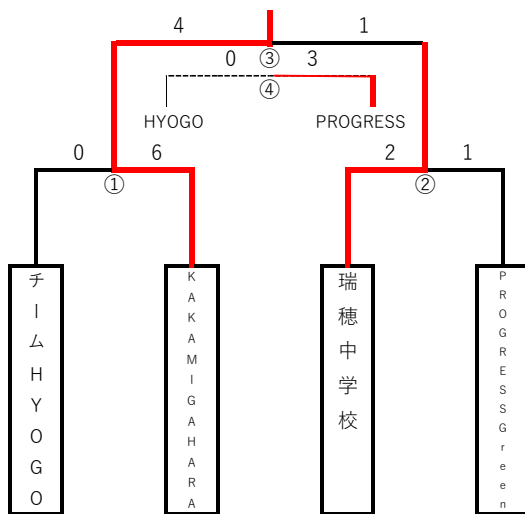

中学女子 決勝トーナメント

優勝 KAKAMIGAHARA HOCKEY CLUB

準優勝 瑞穂中学校

第三位 PROGRESS Green

※組み合わせは抽選を行う