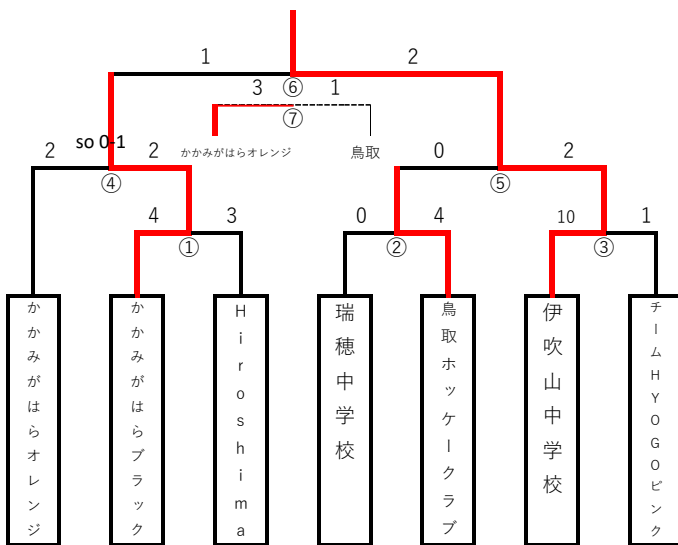

◆予選Bブロック

	PROGRESSRed	うねび	KAKAMIGAHARA	勝	負	分	得	失	差	順位
PROGRESS Red		4 ① 0	0 ② 7	1	1	0	4	7	△ 3	2
うねび	0 4		0 ③ 6	0	2	0	0	10	△ 10	3
KAKAMIGAHARA	7 0	6 0		2	0	0	13	0	13	1

◆予選Cブロック

	郡南Rits	鳥取ホッケー	瑞穂中学校	勝	負	分	得	失	差	順位
郡南Rits		0 ① 6	0 ② 9	0	2	0	0	15	△ 15	3
鳥取ホッケー	6 0		1 ③ 1	1	0	1	7	1	6	2
瑞穂中学校	9 0	1 1		1	0	1	10	1	9	1

◆予選Dブロック

	チームHYOGO	伊吹山中学校	NARA CLUB	勝	負	分	得	失	差	順位
チームHYOGO		1 ① 1	1 ② 0	1	0	1	2	1	1	1
伊吹山中学校	1 1		0 ③ 1	0	1	1	1	2	△ 1	3
NARA CLUB	0 1	1 0		1	1	0	1	1	0	2

※予選ブロックの結果により、各ブロック上位1チームが決勝トーナメントに進出となります。

中学男子 決勝トーナメント