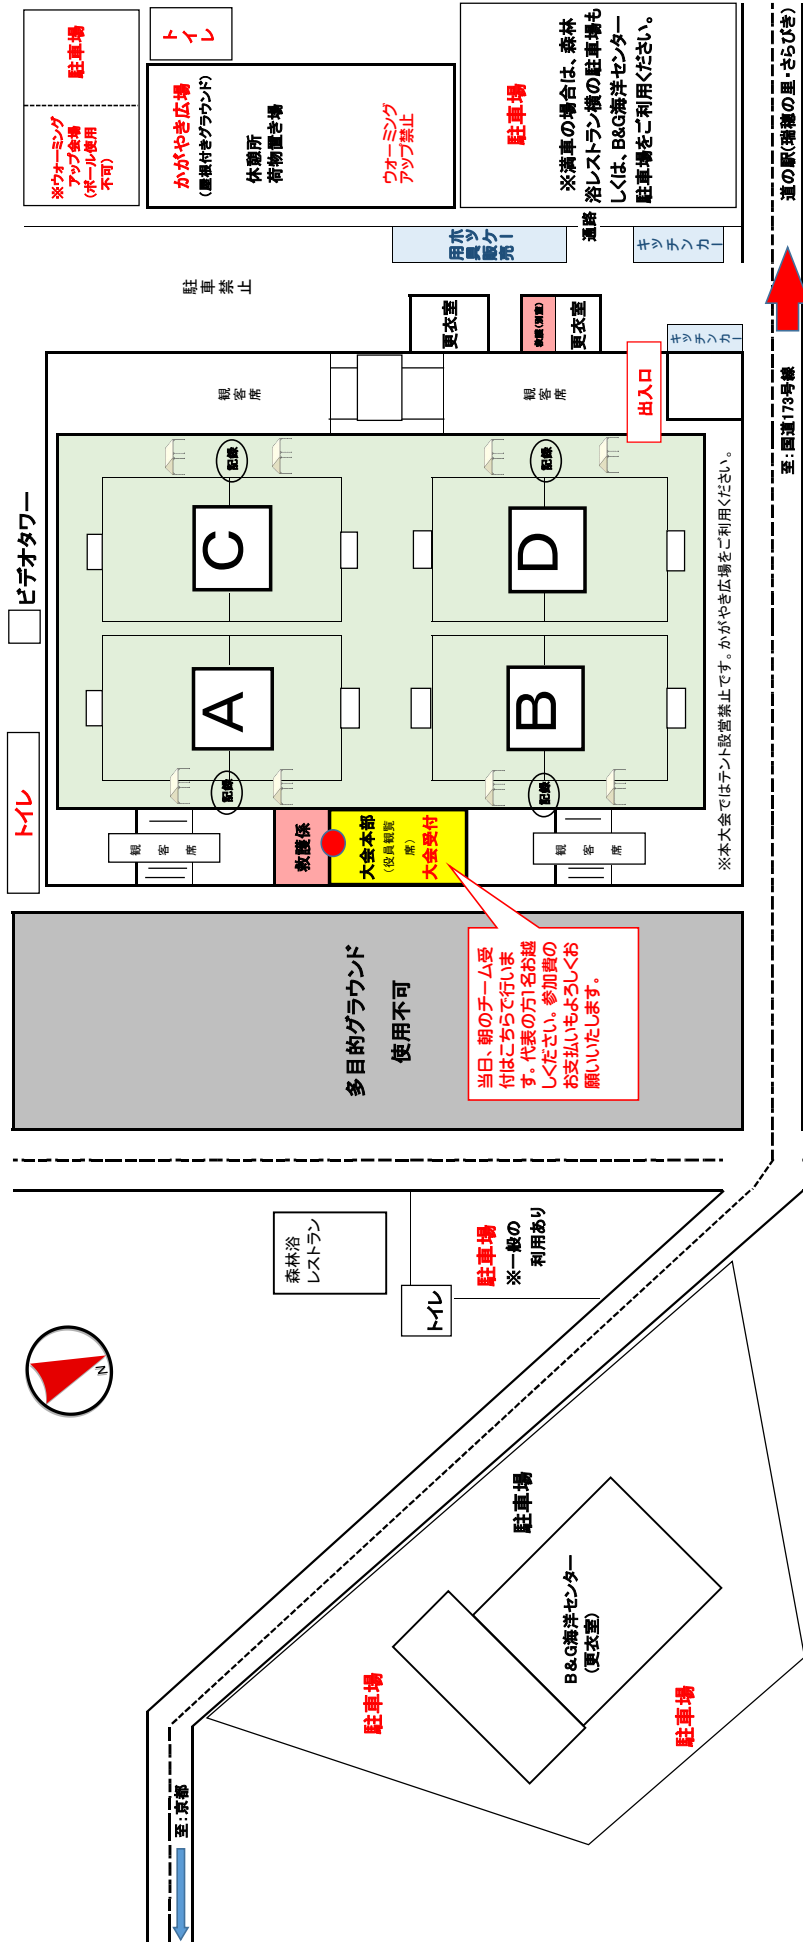

グリーンランドみずほ ホッケー場 会場図

多目的グラウンド 使用不可

当日、朝のチーム受付はこちらで行います。代表の名お越しください。参加費のお支払いもよろしく願っています。

※本大会ではテント設置禁止です。かがやき広場をご利用ください。