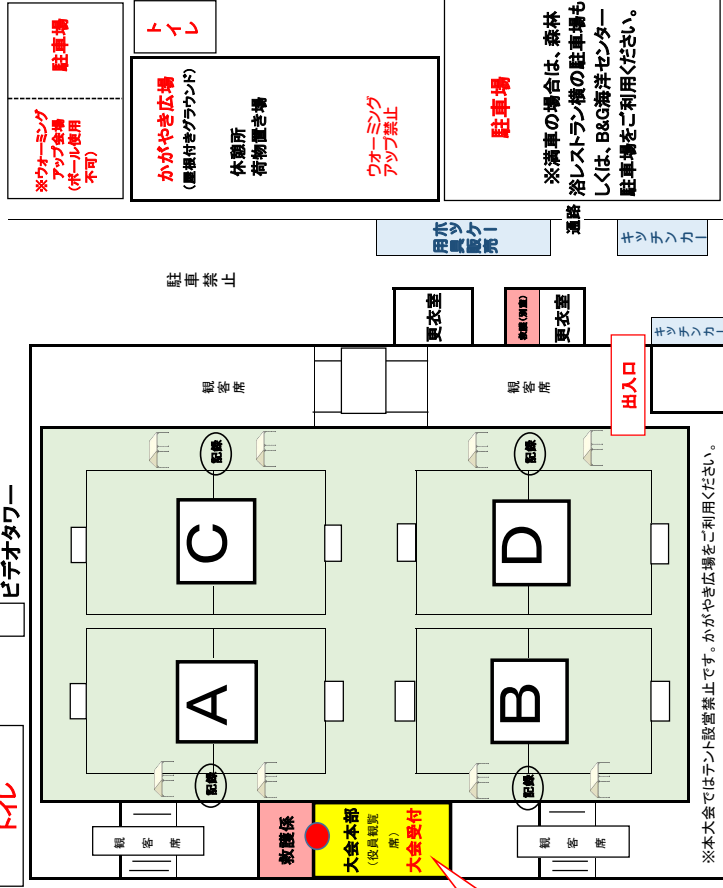

グリーンランドみずほ ホッケー場 会場図

多目的グラウンド 使用不可

当日、朝のチーム受付はこちらで行います。代表の名お越しください。参加費のお支払いもよろしく願っています。

※本大会ではテント設置禁止です。かがやき広場をご利用ください。