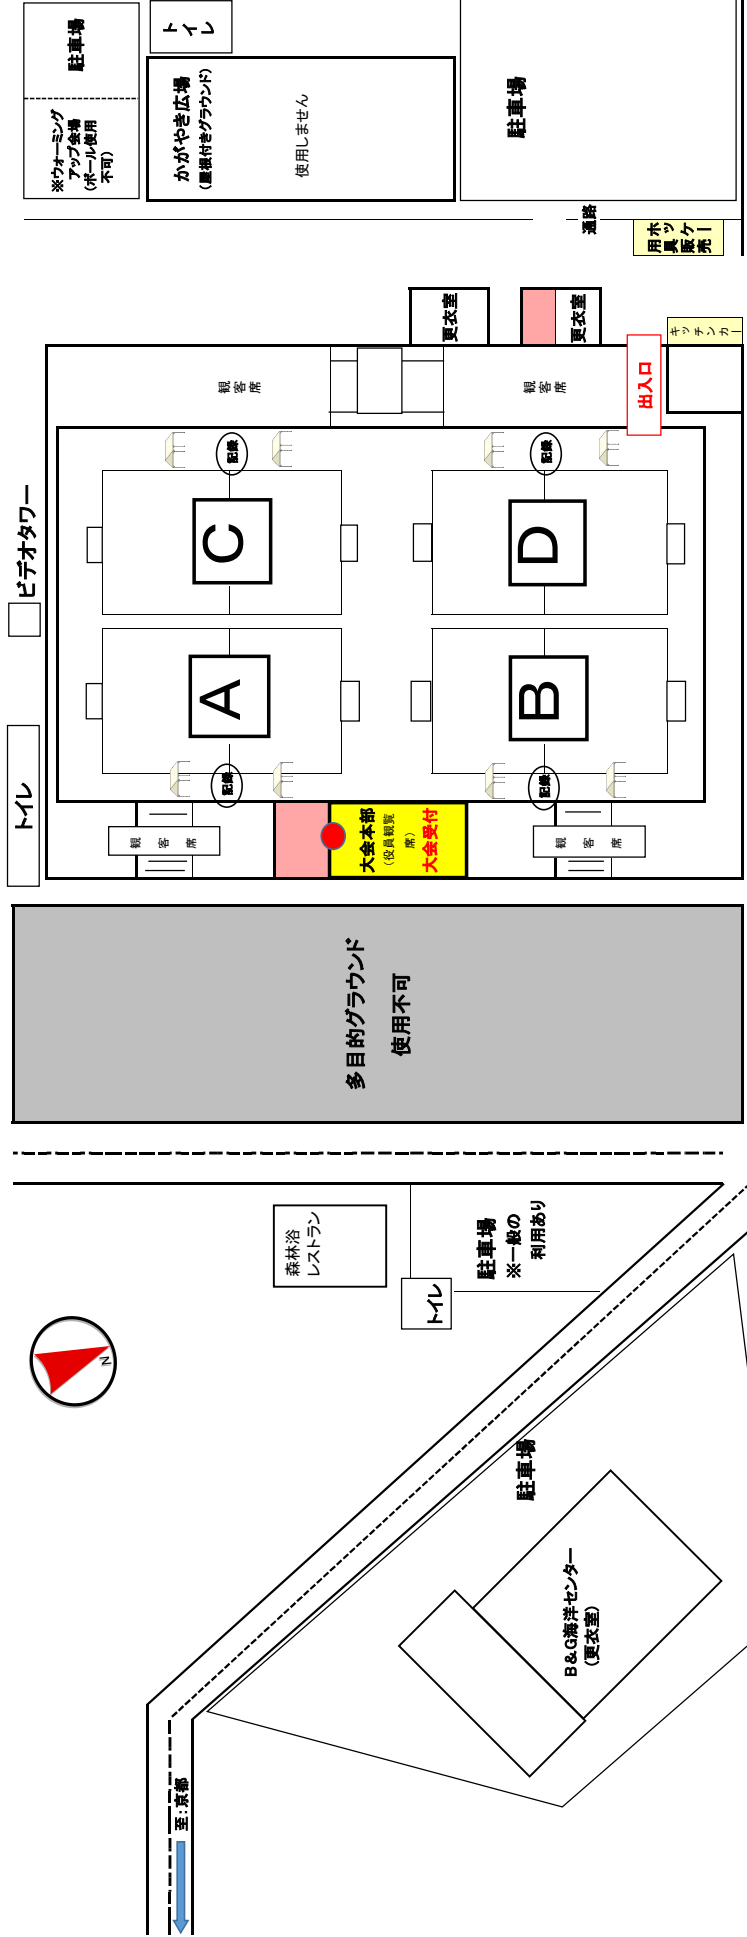

# グリーンランドみずほ ホッケー場 会場図

300m先、道の駅瑞穂の里さらびきを  
ぜひ、ご利用ください！

**出店者情報**  
4/25  
326ホッケー場様

道の駅 瑞穂の里・さらびき (みちのえき みずほのさと・さらびき)  
 駐車台数 普通車45台、大型車15台、身障者用1台  
 トイレ 男性用:10箇所  
 女性用(大):3箇所  
 女性用(小):10箇所  
 身障者用:男女各1箇所(オストメイト・おむつ交換台)  
 営業時間 売店(物産施設):9:00~18:00  
 お食事処 休み石(軽食コーナー):10:30~16:00(変更の場合あり)  
 休館日 年末年始、第2第4木曜日  
 TEL 0771-88-9350  
 FAX 0771-88-9450