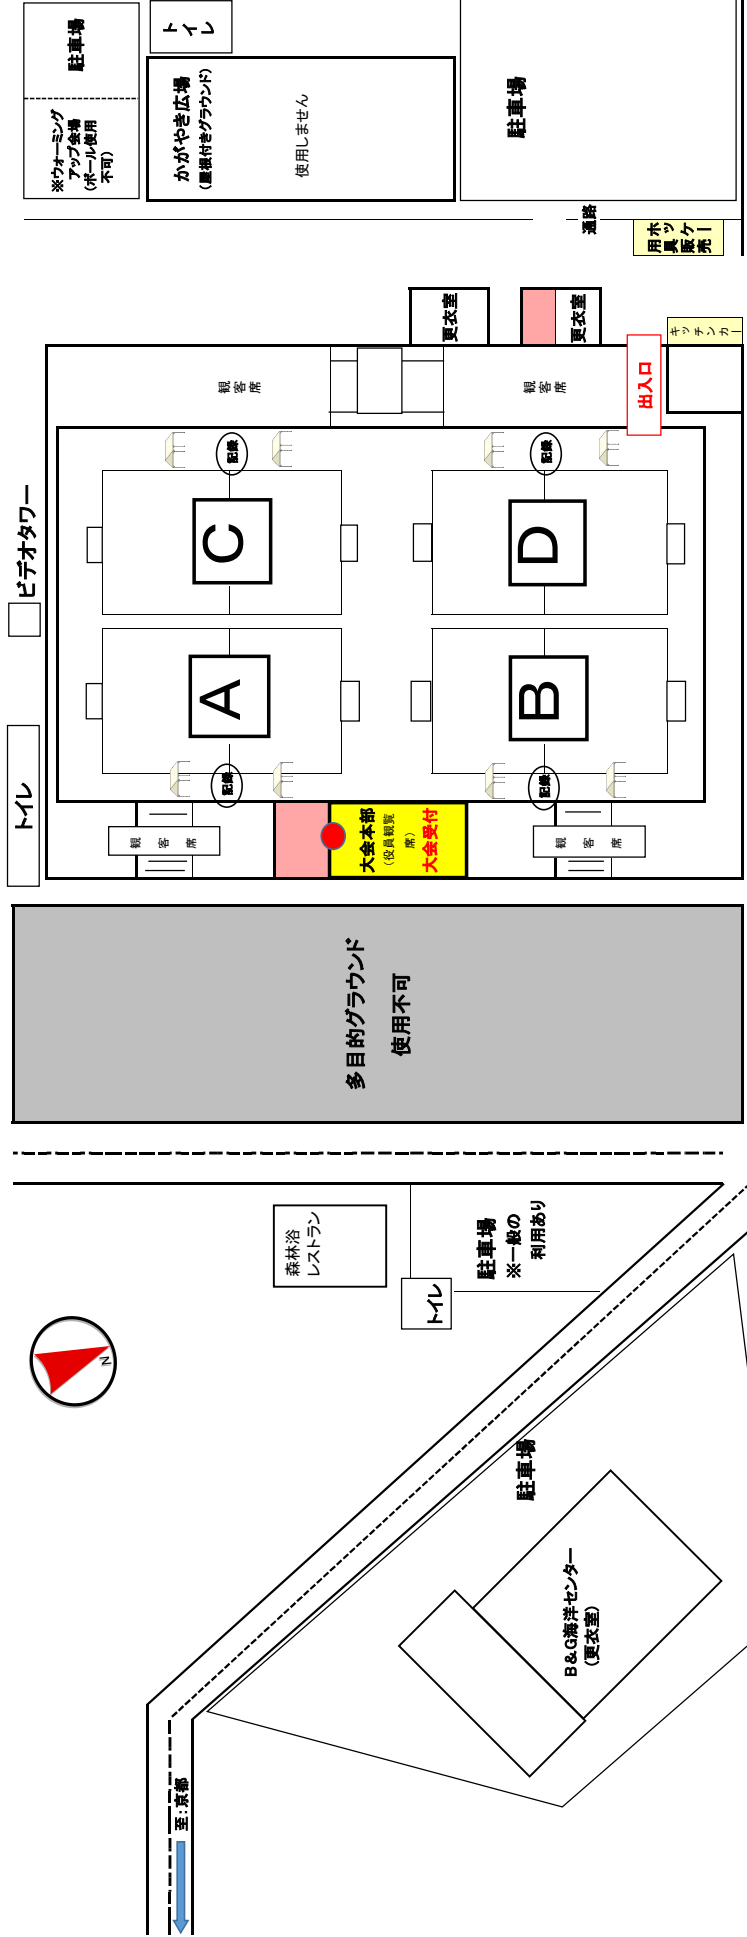

グリーンランドみずほ ホッケー場 会場図

至: 国道178号線 → 道の駅(瑞穂の里・さらびき)

300m先、道の駅瑞穂の里・さらびきをぜひ、ご利用ください!

道の駅 瑞穂の里・さらびき (みちのえき みずほのさと・さらびき)
 駐車台数 普通車45台、大型車15台、身障者用1台
 トイレ 男性用:10箇所
 女性用(大):3箇所
 身障者用:10箇所
 営業時間 売店(物産施設):9:00~18:00
 お食事処 休み石(軽食コーナー):10:30~16:00(変更の場合あり)
 休館日 年末年始、第2第4木曜日
 TEL 0771-88-9350
 FAX 0771-88-9450