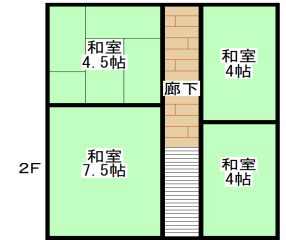

物件No.131 本庄

詳細情報

売買・賃貸別	売買	所在地	京丹波町本庄	建物構造	木造瓦葺2階建	
建物面積	164.46㎡	敷地面積	387.85㎡	建築時期	昭和49年/1974年	
ライフライン	水道	有(上水道)	電気	有	駐車場	5台
	下水道	有(下水道)	ガス	有(プロパン)	トイレ	洋式
	特記事項					
付属建物等	車庫					
価格 (所有者希望価格)	希望売却価格:	2,600,000円				
	希望賃貸価格:	—				