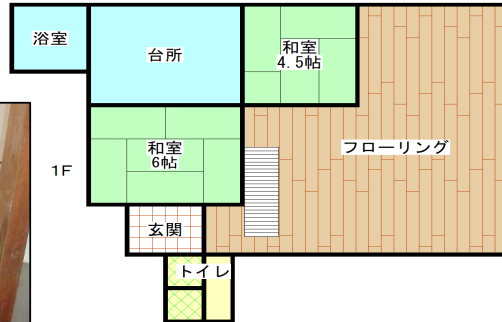

物件No.131 本庄

詳細情報

売買・賃貸別	売買	所在地	京丹波町本庄	建物構造	木造瓦葺2階建	
建物面積	164.46㎡	敷地面積	387.85㎡	建築時期	昭和49年/1974年	
ライフライン	水道	有(上水道)	電気	有	駐車場	5台
	下水道	有(下水道)	ガス	有(プロパン)	トイレ	洋式
	特記事項					
付属建物等	車庫					
価格 (所有者希望価格)	希望売却価格:	2,600,000円				
	希望賃貸価格:	—				