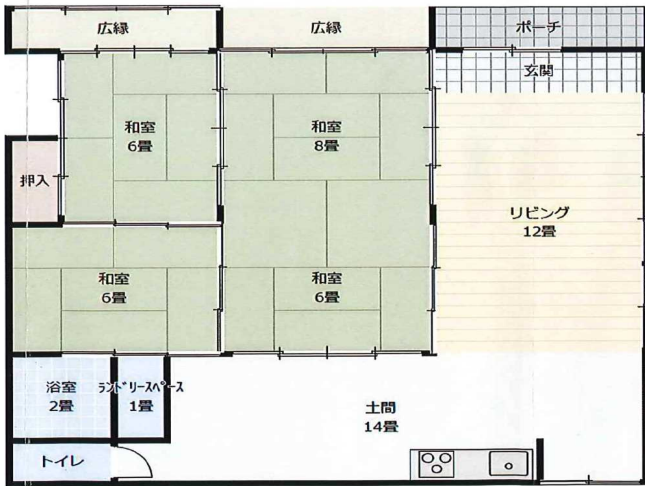

物件No. 193 市森

詳細情報								
売買・賃貸別	賃貸		所在地	京丹波町市森		建物構造	木造平屋建	
建物面積	114.04㎡		敷地面積	320.73㎡		建築時期	不詳	
ライフライン	水道	有(上水道)		電気	有		駐車場	1台
	下水道	無(汲み取り)		ガス	有		トイレ	洋式
	特記事項							
付属建物等								
価格 (所有者希望価格)	希望売却価格:		-					
	希望賃貸価格:		100,000円/月					