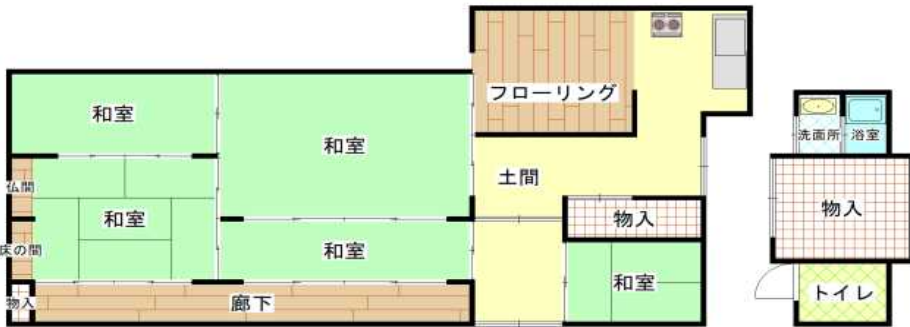

物件No. 204 鎌谷奥

詳細情報									
売買・賃貸別	売却		所在地	京丹波町鎌谷奥		建物構造	木造瓦葺平屋建		
建物面積	94.31㎡		敷地面積	310.74㎡		建築時期	昭和60年		
ライフライン	水道	有		電気	有		駐車場	2台	
	下水道	無(汲み取り)		ガス	有		トイレ	洋式	
	特記事項		田畑あり						
付属建物等	離れ1棟								
価格 (所有者希望価格)	希望売却価格:			要相談					
	希望賃貸価格:			-					