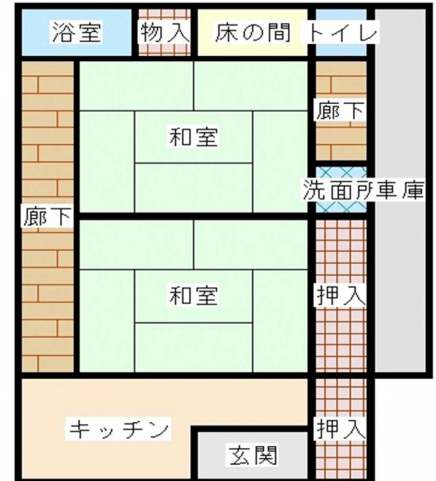

# 物件No. 210 本庄

## 詳細情報

売買・賃貸別	賃貸	所在地	京丹波町本庄	建物構造	木造瓦葺平屋建	
建物面積	58.13㎡	敷地面積	709㎡	建築時期	昭和62年3月	
ライフライン	水道	有	電気	有	駐車場	3台
	下水道	有	ガス	無	トイレ	洋式
	特記事項					
付属建物等	倉庫1棟、物置1棟					
価格（所有者希望価格）	希望売却価格:	-				
	希望賃貸価格:	70,000円/月				