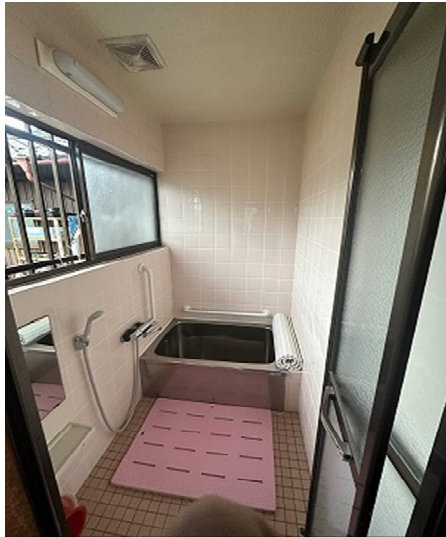

## 詳細情報

売買・賃貸別	賃貸	所在地	京丹波町本庄	建物構造	木造瓦葺平屋建	
建物面積	58.13㎡	敷地面積	709㎡	建築時期	昭和62年3月	
ライフライン	水道	有	電気	有	駐車場	3台
	下水道	有	ガス	無	トイレ	洋式
	特記事項					
付属建物等	倉庫1棟、物置1棟					
価格（所有者希望価格）	希望売却価格:	-				
	希望賃貸価格:	70,000円/月				