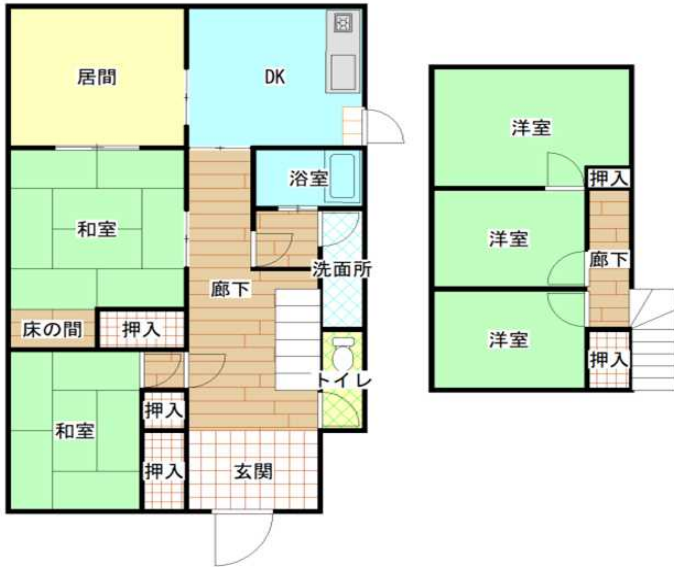

物件No. 211 蒲生

詳細情報

売買・賃貸別	売却	所在地	京丹波町蒲生	建物構造	木造瓦葺2階建	
建物面積	110.92㎡	敷地面積	215.31㎡	建築時期	昭和54年7月	
ライフライン	水道	有	電気	有	駐車場	1台
	下水道	有	ガス	有	トイレ	洋式
	特記事項					
付属建物等	物置1棟、車庫					
価格（所有者希望価格）	希望売却価格:	2,500,000円				
	希望賃貸価格:	-				