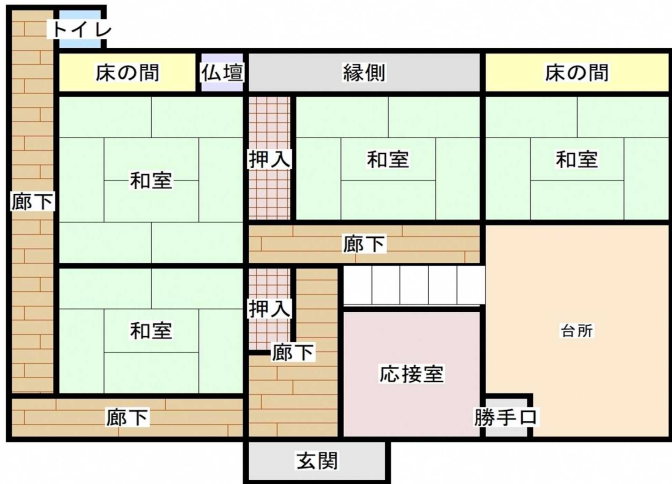

# 物件No. 213 口八田

1階

2階

## 詳細情報

売買・賃貸別	賃貸	所在地	京丹波町口八田	建物構造	木造瓦葺2階建	
建物面積	98㎡	敷地面積	179㎡	建築時期	昭和48年	
ライフライン	水道	有	電気	有	駐車場	1台
	下水道	有	ガス	無	トイレ	洋式
	特記事項					
付属建物等	倉庫1棟、物置1棟					
価格（所有者希望価格）	希望売却価格:	-				
	希望賃貸価格:	40,000円/月				