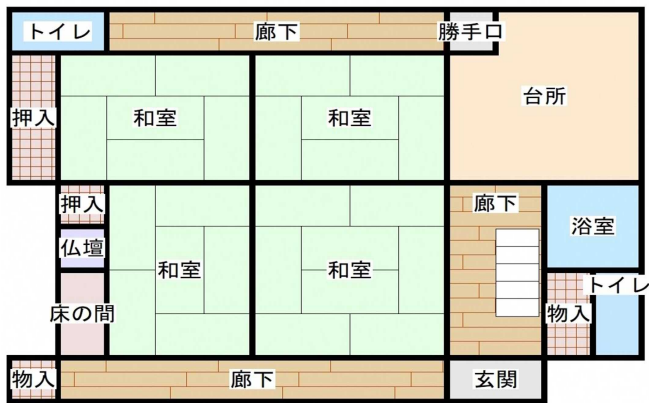

物件No. 214 広野

1階

2階

詳細情報								
売買・賃貸別	売却		所在地	京丹波町広野		建物構造	木造瓦葺2階建	
建物面積	99.39㎡		敷地面積	310.08㎡		建築時期	昭和44年	
ライフライン	水道	有		電気	有		駐車場	3台
	下水道	有		ガス	有		トイレ	洋式
	特記事項							
付属建物等	離れ1棟、農地あり(農地とセットで売買)							
価格 (所有者希望価格)	希望売却価格:		3,500,000円(要相談)					
	希望賃貸価格:		-					