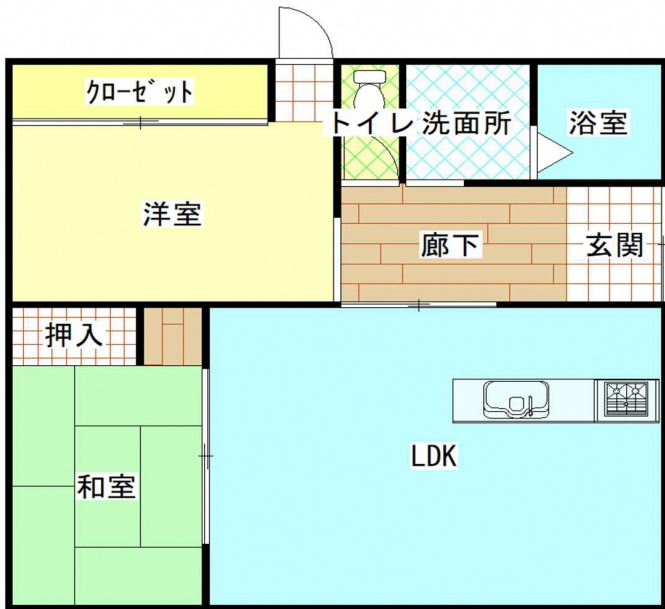

物件No. 188 中台

詳細情報

売買・賃貸別	売却	所在地	京丹波町中台	建物構造	木造合金メッキ鋼板葺平屋建	
建物面積	67.07㎡	敷地面積	662㎡	建築時期	平成25年	
ライフライン	水道	有(上水道)	電気	有	駐車場	4台
	下水道	有(合併処理浄化槽)	ガス	無	トイレ	洋式
	特記事項					
付属建物等	物置1棟					
価格(所有者希望価格)	希望売却価格:	14,980,000円				
	希望賃貸価格:	—				