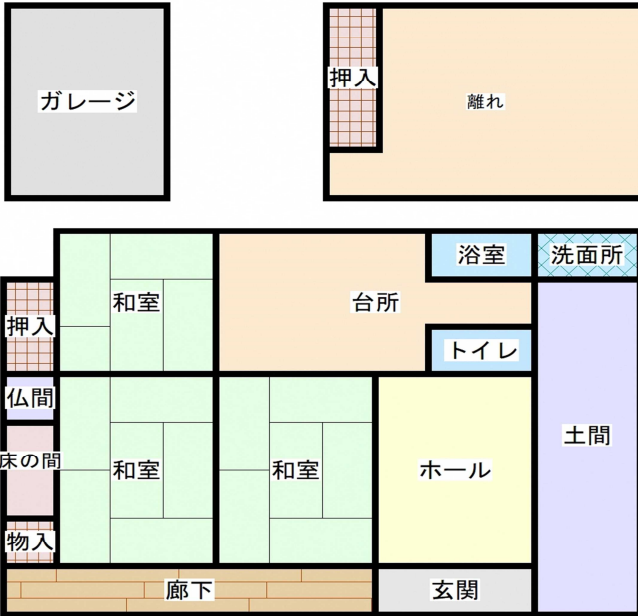

物件No. 207 富田

詳細情報

売買・賃貸別	賃貸	所在地	京丹波町富田	建物構造	木造瓦葺平屋建	
建物面積	85.74㎡	敷地面積	158㎡	建築時期	昭和45年12月	
ライフライン	水道	有	電気	有	駐車場	5台
	下水道	有	ガス	有	トイレ	洋式
	特記事項	畑、山林あり				
付属建物等	離れ1棟、車庫1棟					
価格（所有者希望価格）	希望売却価格:	要相談				
	希望賃貸価格:	35,000円/月				