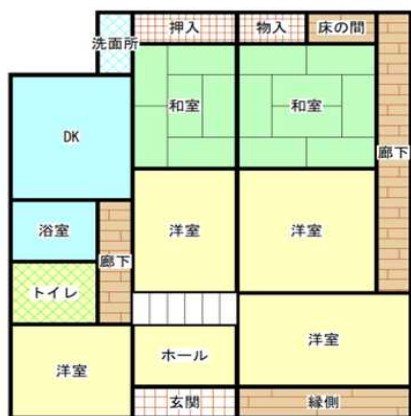

# 物件No. 221 中

1階

2階

## 詳細情報

売買・賃貸別	売却	所在地	京丹波町中	建物構造	木造瓦葺2階建	
建物面積	210.27㎡	敷地面積	666.94㎡	建築時期	不詳	
ライフライン	水道	有	電気	有	駐車場	6台
	下水道	有(合併処理浄化槽)	ガス	有(風呂)	トイレ	洋式
	特記事項	畑 (1筆390㎡) あり、井戸あり			360度画像は下記から	
付属建物等	倉庫、工場あり 平成26年リフォーム済み(薪ストーブ、床暖房あり)					
価格 (所有者希望価格)	希望売却価格:	10,000,000円				
	希望賃貸価格:	-				