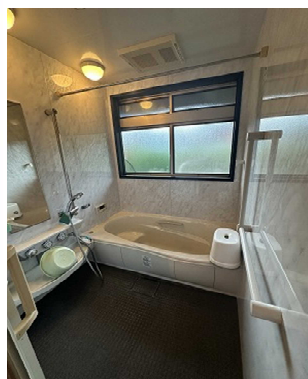

# 物件No. 221 中

1階

2階

## 詳細情報

売買・賃貸別	売却	所在地	京丹波町中	建物構造	木造瓦葺2階建	
建物面積	210.27㎡	敷地面積	666.94㎡	建築時期	不詳	
ライフライン	水道	有	電気	有	駐車場	6台
	下水道	有(合併処理浄化槽)	ガス	有(風呂)	トイレ	洋式
	特記事項	畑 (1筆390㎡) あり、井戸あり			360度画像は下記から	
付属建物等	倉庫、工場あり 平成26年リフォーム済み(薪ストーブ、床暖房あり)					
価格 (所有者希望価格)	希望売却価格:	10,000,000円				
	希望賃貸価格:	-				