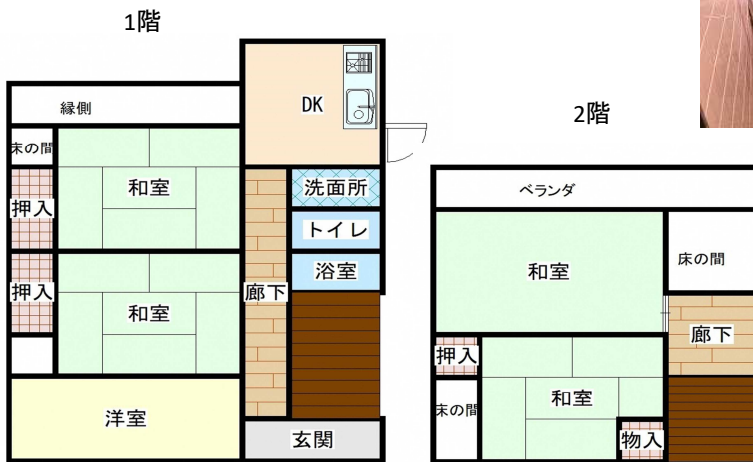

物件No. 237 本庄

詳細情報								
売買・賃貸別	売却・賃貸		所在地	京丹波町本庄		建物構造	木造瓦葺2階建	
建物面積	102.8㎡		敷地面積	104.69㎡		建築時期	昭和50年3月	
ライフライン	水道	有		電気	有		駐車場	-
	下水道	有		ガス	無		トイレ	洋式
	特記事項						360度画像は下記から	
付属建物等								
価格（所有者希望価格）	希望売却価格:		3,500,000円					
	希望賃貸価格:		38,000円/月					