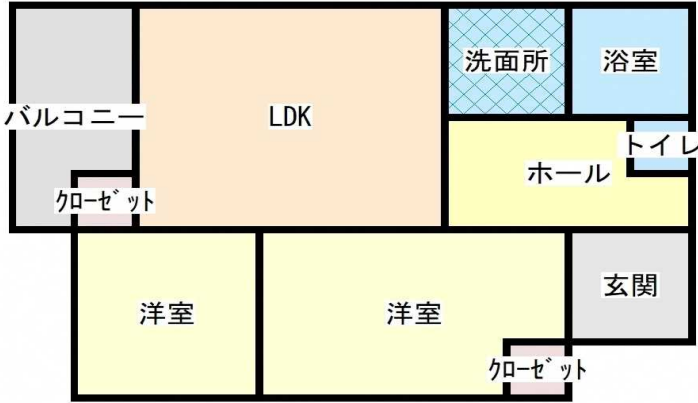

# 物件No. 232 蒲生

## 詳細情報

売買・賃貸別	売却	所在地	京丹波町蒲生	建物構造	木造スレート葺平屋建	
建物面積	57.55㎡	敷地面積	167.86㎡	建築時期	平成17年9月	
ライフライン	水道	有	電気	有	駐車場	1台
	下水道	有(合併処理浄化槽)	ガス	有	トイレ	洋式
	特記事項				360度画像は下記から	
付属建物等						
価格(所有者希望価格)	希望売却価格:	3,800,000円(要相談)				
	希望賃貸価格:	-				