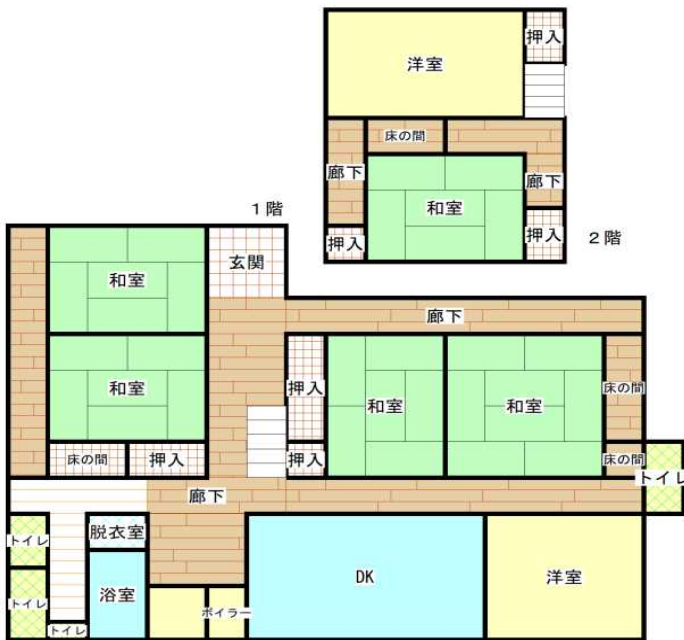

物件No. 205 本庄

詳細情報

売買・賃貸別	売却	所在地	京丹波町本庄	建物構造	木造瓦葺2階建	
建物面積	202.96㎡	敷地面積	261.15㎡	建築時期	昭和43年	
ライフライン	水道	有	電気	有	駐車場	2台
	下水道	有	ガス	有	トイレ	洋式
	特記事項		田畑あり			
付属建物等	倉庫1棟					
価格（所有者希望価格）	希望売却価格:	5,000,000円				
	希望賃貸価格:	-				