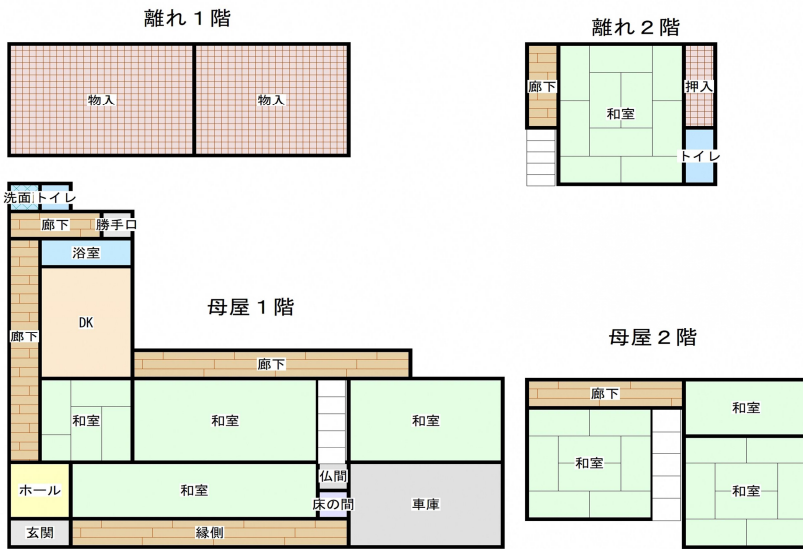

# 物件No. 223 本庄

詳細情報								
売買・賃貸別	売却		所在地	京丹波町本庄		建物構造	木造瓦葺2階建	
建物面積	85.94㎡		敷地面積	212.19㎡		建築時期	昭和35年5月	
ライフライン	水道	有		電気	有		駐車場	1台
	下水道	有		ガス	有		トイレ	洋式
	特記事項		井戸あり				360度画像は下記から	
付属建物等	倉庫1棟、離れ1棟							
価格（所有者希望価格）	希望売却価格:	1,500,000円						
	希望賃貸価格:	-						