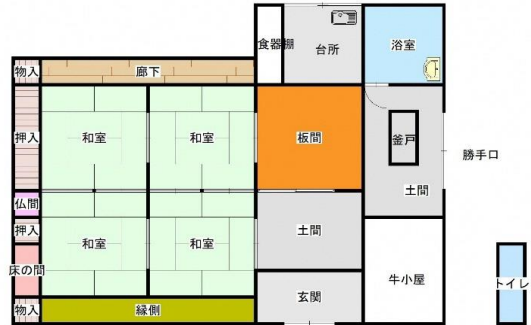

物件No. 247 西河内区

詳細情報

| | | | | | | |
|-------------|-------------|-----------------|---------|------|--------|-------------|
| 売買・賃貸別 | 売却 | 所在地 | 京丹波町西河内 | 建物構造 | 木造平屋建て | |
| 建物面積 | 127.27㎡ | 敷地面積 | 348.98㎡ | 建築時期 | 不明 | |
| ライフライン | 水道 | 有 | 電気 | 有 | 駐車場 | 1台 |
| | 下水道 | 汲み取り | ガス | 有 | トイレ | 洋式 |
| | 特記事項 | 農地とセットで売買 | | | | 360度画像は下記から |
| 付属建物等 | ガレージ1棟、小屋1棟 | | | | | |
| 価格（所有者希望価格） | 希望売却価格: | 3,000,000円（相談可） | | | | |
| | 希望賃貸価格: | - | | | | |