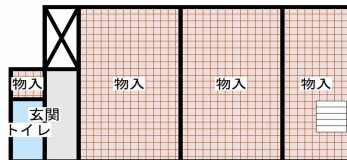

# 物件No. 220 鎌谷中

母屋

離れ 2階

離れ 1階

360度画像は下記から

## 詳細情報

売買・賃貸別	売却	所在地	京丹波町鎌谷中	建物構造	木造瓦葺平屋建	
建物面積	119.14㎡	敷地面積	667.76㎡	建築時期	不詳	
ライフライン	水道	有	電気	有	駐車場	4台
	下水道	有	ガス	有	トイレ	洋式
	特記事項	農地、山林セットで売買、井戸あり 心理的瑕疵あり				
付属建物等	離れ、蔵あり					
価格（所有者希望価格）	希望売却価格:	5,300,000円				
	希望賃貸価格:	-				