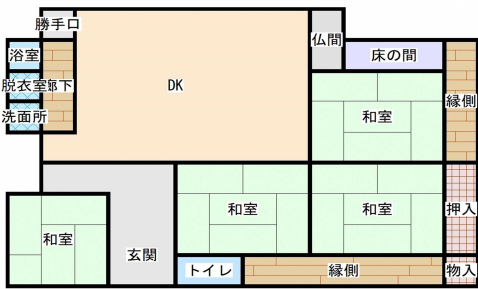

# 物件No. 220 鎌谷中

母屋

離れ 2階

離れ 1階

360度画像は下記から

## 詳細情報

売買・賃貸別	売却	所在地	京丹波町鎌谷中	建物構造	木造瓦葺平屋建	
建物面積	119.14㎡	敷地面積	667.76㎡	建築時期	不詳	
ライフライン	水道	有	電気	有	駐車場	4台
	下水道	有	ガス	有	トイレ	洋式
	特記事項	農地、山林セットで売買、井戸あり 心理的瑕疵あり				
付属建物等	離れ、蔵あり					
価格（所有者希望価格）	希望売却価格:	5,300,000円				
	希望賃貸価格:	-				