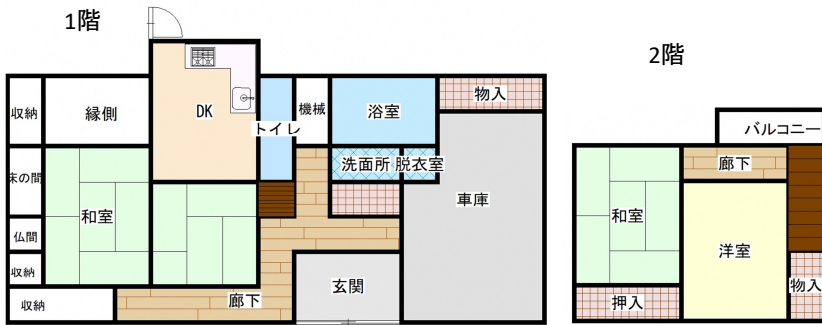

物件No. 239 須知

詳細情報

売買・賃貸別	売却	所在地	京丹波町須知	建物構造	木造瓦葺2階建	
建物面積	123.61㎡	敷地面積	134.38㎡	建築時期	昭和58年10月	
ライフライン	水道	有	電気	有	駐車場	1台
	下水道	有	ガス	有	トイレ	洋式
	特記事項				360度画像は下記から	
付属建物等						
価格 (所有者希望価格)	希望売却価格:	5,000,000円				
	希望賃貸価格:	-				