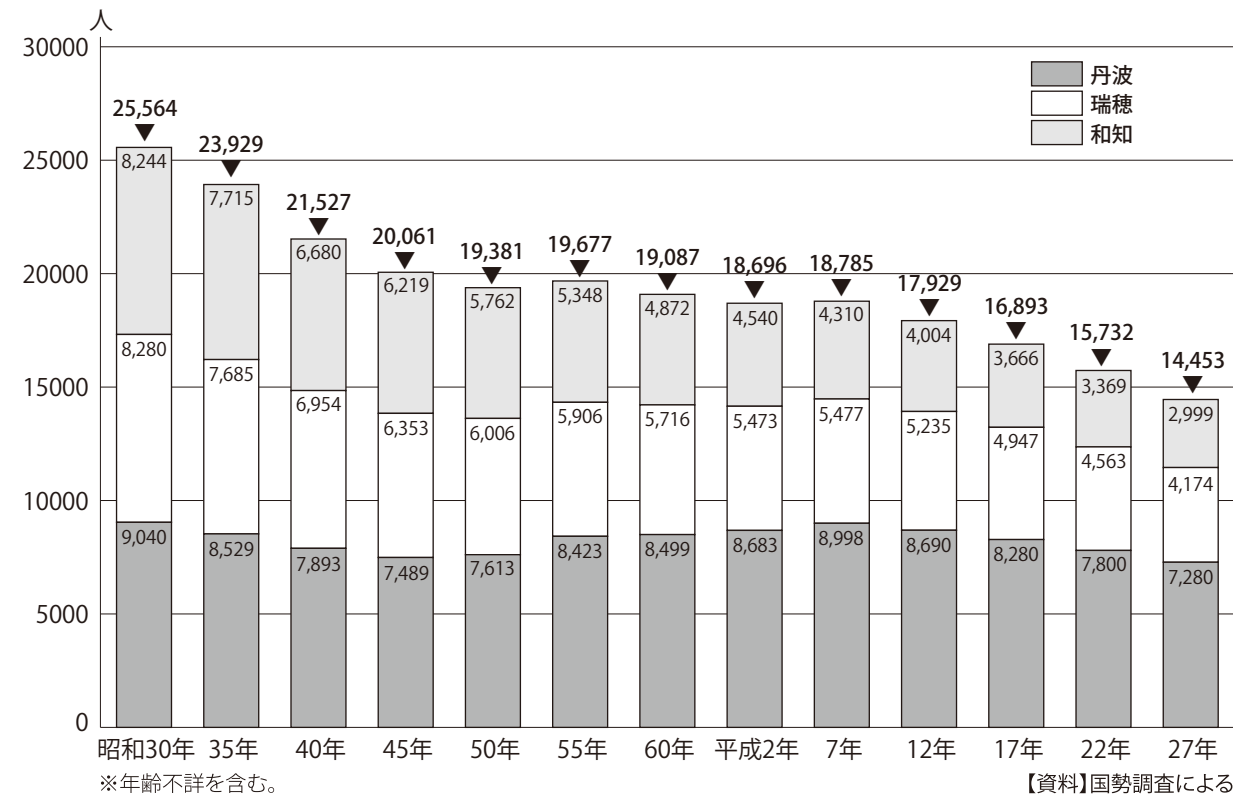

人口

●人口の推移

●年齢階層別人口の推移

●世帯数の推移

調査年	世帯数	人口	1世帯当たりの人数
昭和30年	5,143	25,564	4.97
35年	5,128	23,929	4.67
40年	4,963	21,527	4.34
45年	4,974	20,061	4.03
50年	5,044	19,381	3.84
55年	5,270	19,677	3.73
60年	5,235	19,087	3.65
平成2年	5,348	18,696	3.50
7年	5,715	18,785	3.29
12年	5,737	17,929	3.13
17年	5,724	16,893	2.95
22年	5,660	15,732	2.78
27年	5,448	14,453	2.65

【資料】国勢調査による

●年齢別男女別人口の推移