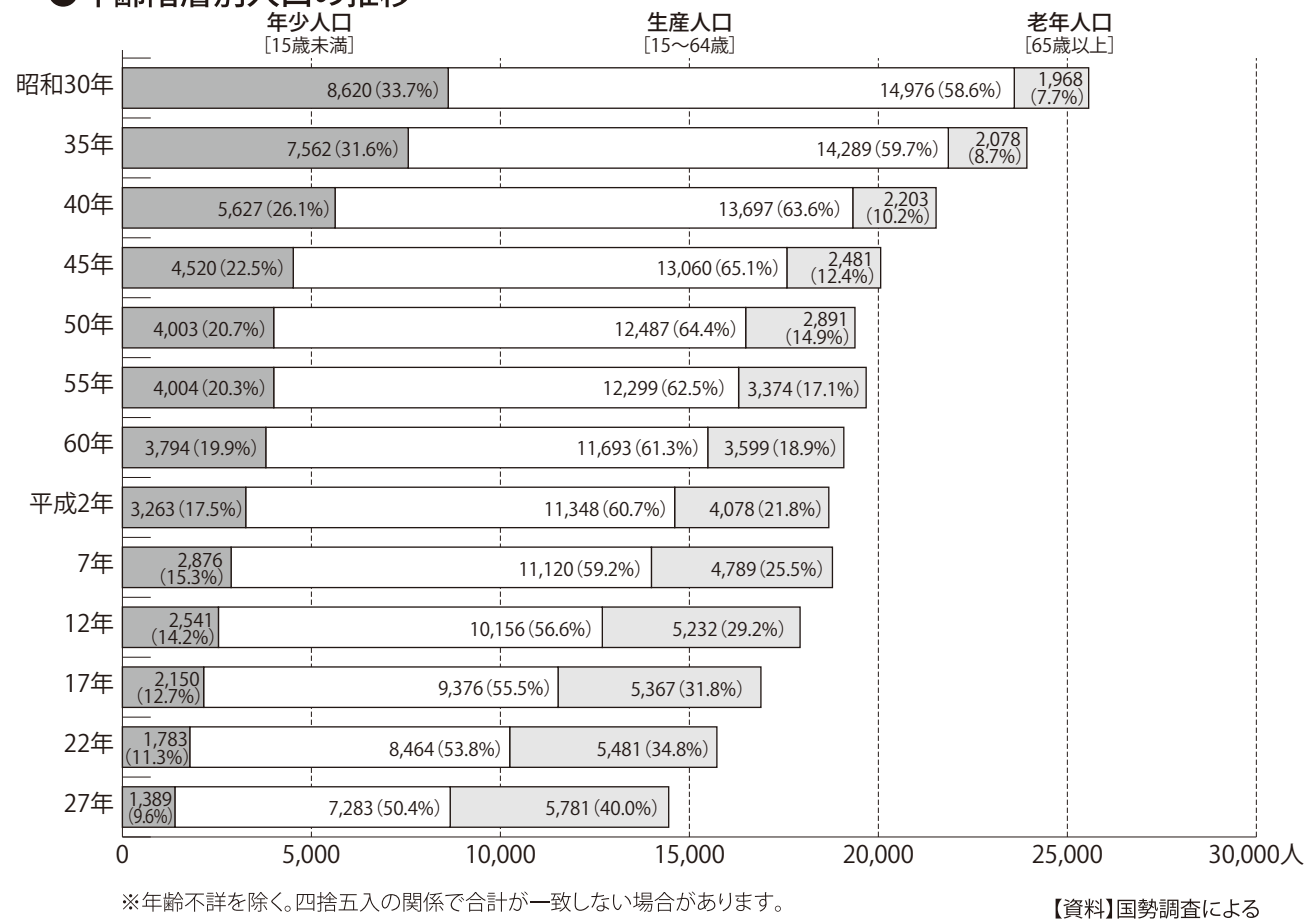

人口

●人口の推移

●年齢階層別人口の推移

●世帯数の推移

調査年	世帯数	人口	1世帯当たりの人数
昭和30年	5,143	25,564	4.97
35年	5,128	23,929	4.67
40年	4,963	21,527	4.34
45年	4,974	20,061	4.03
50年	5,044	19,381	3.84
55年	5,270	19,677	3.73
60年	5,235	19,087	3.65
平成2年	5,348	18,696	3.50
7年	5,715	18,785	3.29
12年	5,737	17,929	3.13
17年	5,724	16,893	2.95
22年	5,660	15,732	2.78
27年	5,448	14,453	2.65

【資料】国勢調査による

●年齢別男女別人口の推移