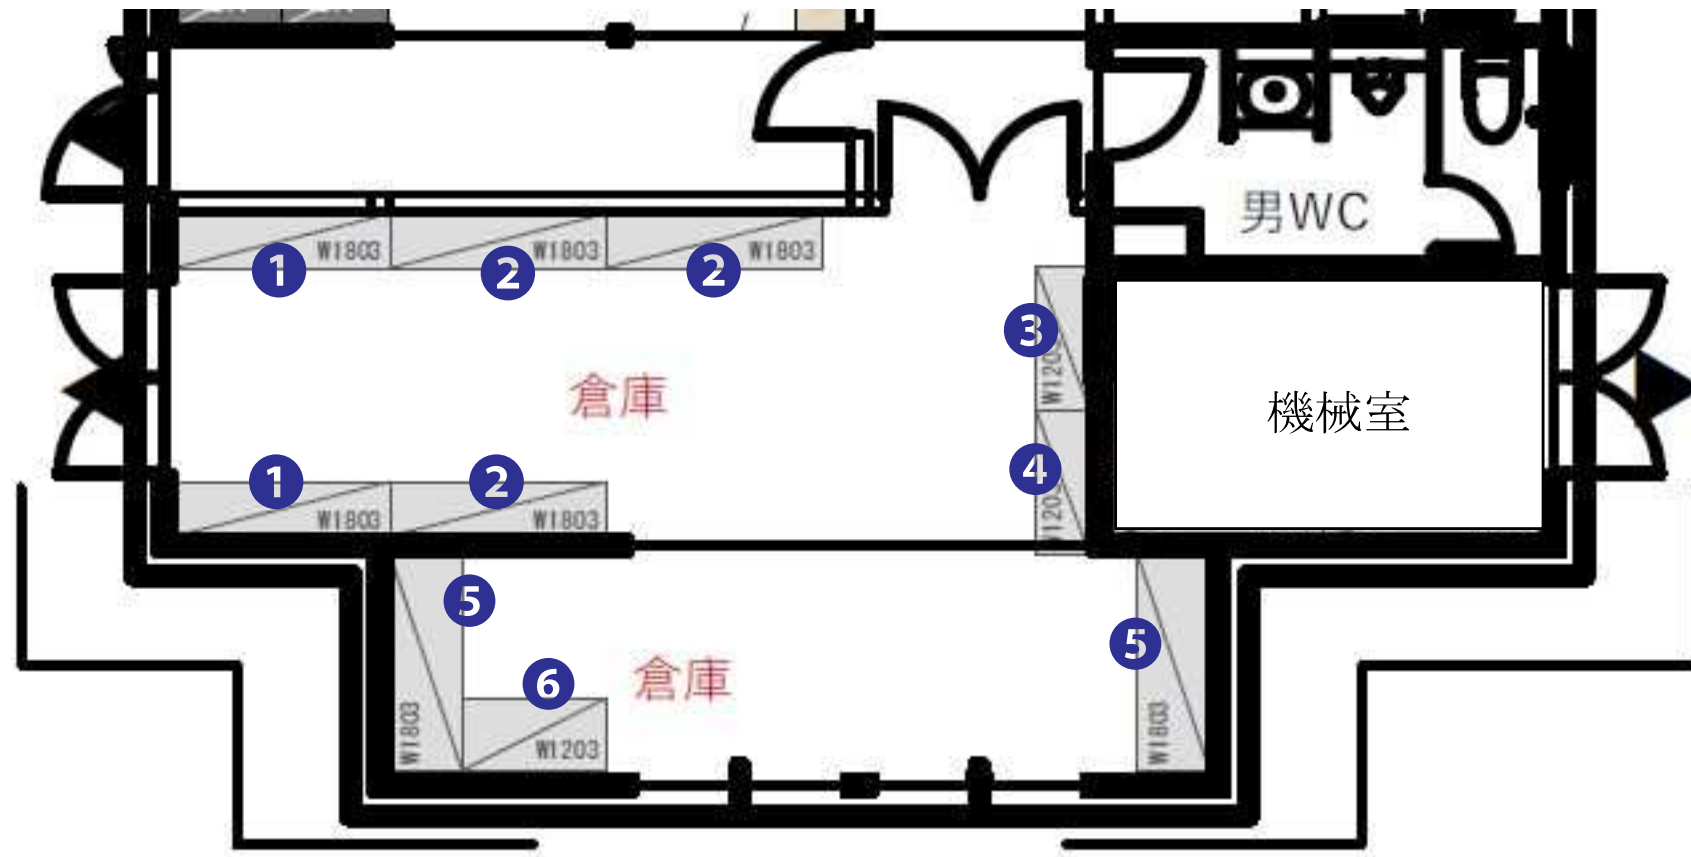

ベース

3

■書庫 (ロータイプ)

Size: W900×D450×H1130
Color: -

2台

天板

両開き

ベース

4

■書庫 (ロータイプ)

Size: W900×D450×H1130
Color: ブラック

1台

天板

4人用メールボックス

ベース

1
 ■軽量ボルトレスラック基本型
 Size: W1760×D445×H1800
 Color: サングレー

2台

2
 ■軽量ボルトレスラック連結型
 Size: W1760×D445×H1800
 Color: サングレー

3台

3
 ■軽量ボルトレスラック基本型
 Size: W1160×D445×H1800
 Color: サングレー

1台

4
 ■軽量ボルトレスラック連結型
 Size: W1160×D445×H1800
 Color: サングレー

1台

5
 ■軽量ボルトレスラック基本型
 Size: W1760×D595×H1800
 Color: サングレー