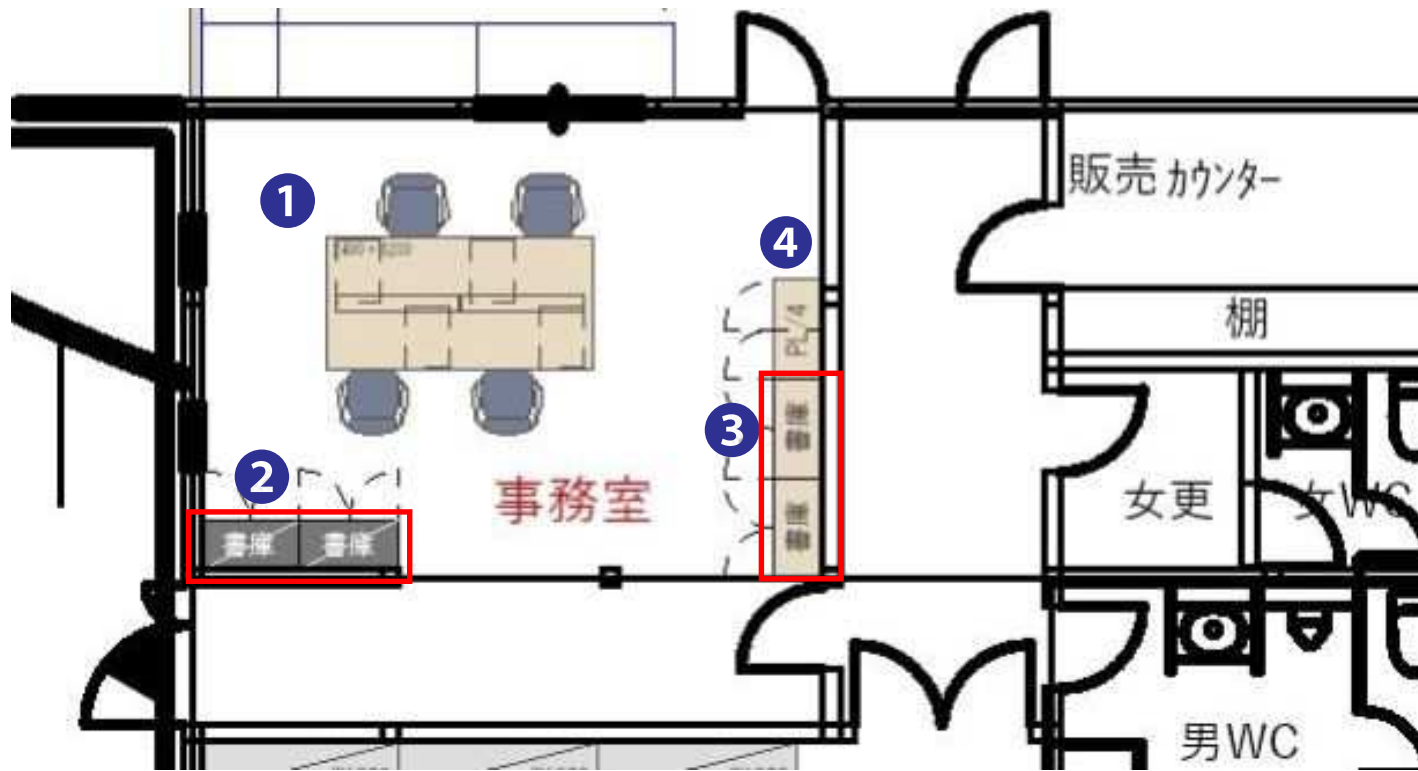

2台

オリーブ

プランター

（例）

1

■LCS-127PW 片袖机
Size: W1200×D700×H700
Color:

4台

■ライケルチェア

Size: W650×D640×H965 (SH415~510)
Color: ブラック

4台

2

■書庫 (ハイタイプ)

Size: W900×D450×H2160
Color: -

2台

両開き

3枚引き戸