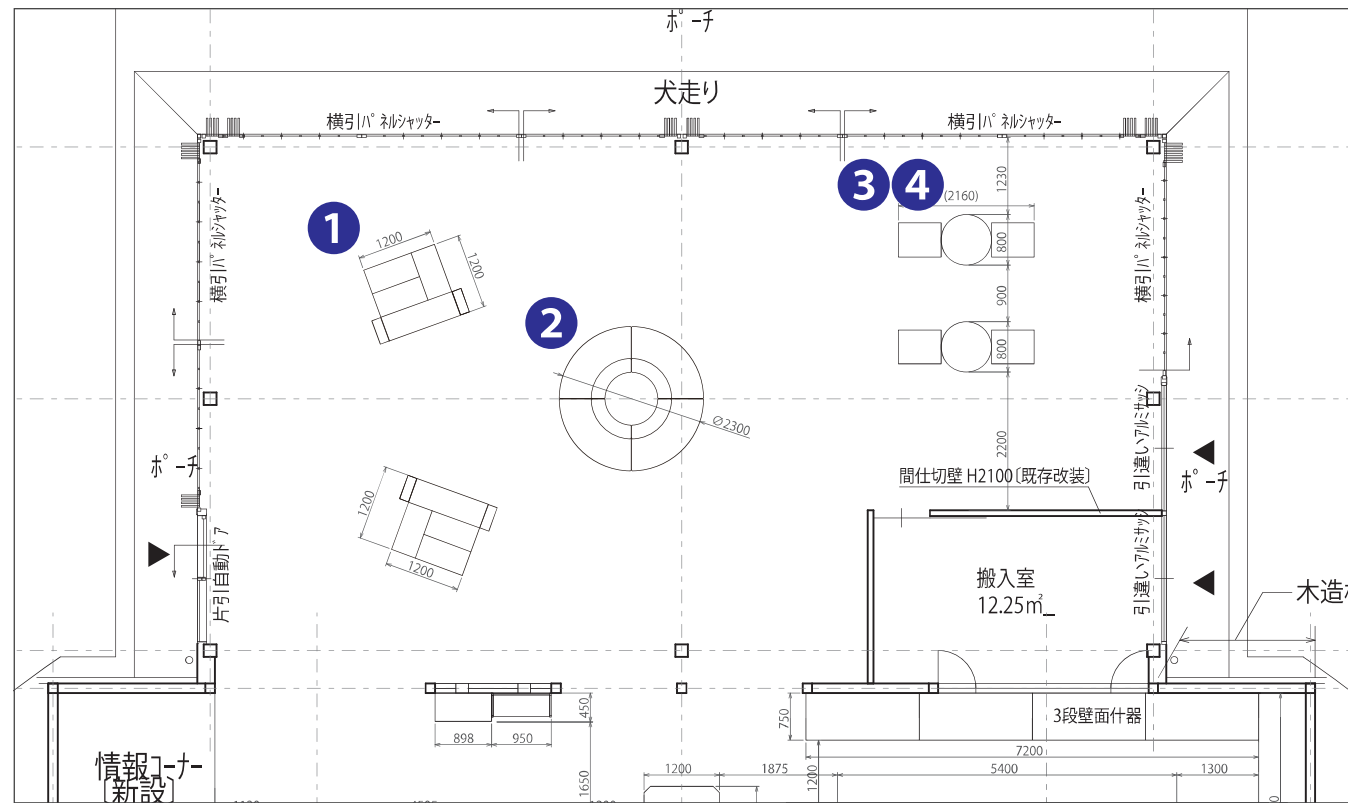

家具レイアウト資料

道の駅 瑞穂の里・さらびき

道の駅瑞穂の里・さらびき
既存棟

PlanA

お土産コーナー中央の什器を小ぶりで高さの低いものとし、シンボルとなる柱に向けて開けた空間とすることでより印象的な売場となるプランです。

産直コーナーは棚付きの什器を多く設置することで陳列量を確保します。

また壁面什器には目隠しを取り付けることで日々変化する商品量にフレキシブルに対応します。

多目的スペースには高さや使用方法の違う什器を組み合わせることで設置し、組み合わせ方によって売場スペースを変更するなど商品に合わせた陳列が可能となっています。

円形ソファやチェア、テーブルにてそれぞれの過ごし方で休憩スペースとしても利用いただけます。

1

■組み合わせ販売台

Size: W1200×D1200×H1350

2セット

Color: -

商材や売場に合わせて組み換えが可能な陳列什器です。
H1350/H900/H675/H450が1セットとなっております。

2

■ファニードソファ

Size: W1150×D1150×H690
(円形設置時:Φ2300×H690)

4台

Color: -

3

■ガルーナテーブル

Size: Φ800×H730
Color: 天板_ライトブラウン 脚部_ブラック

2台

4

■プルウォルトチェア

Size: W537×D680×H835
Color: -

4台

1

■ ガルーナテーブルトップP80
+ガルーナテーブルベース

Size: φ800×H725
Color: ブラック

5台