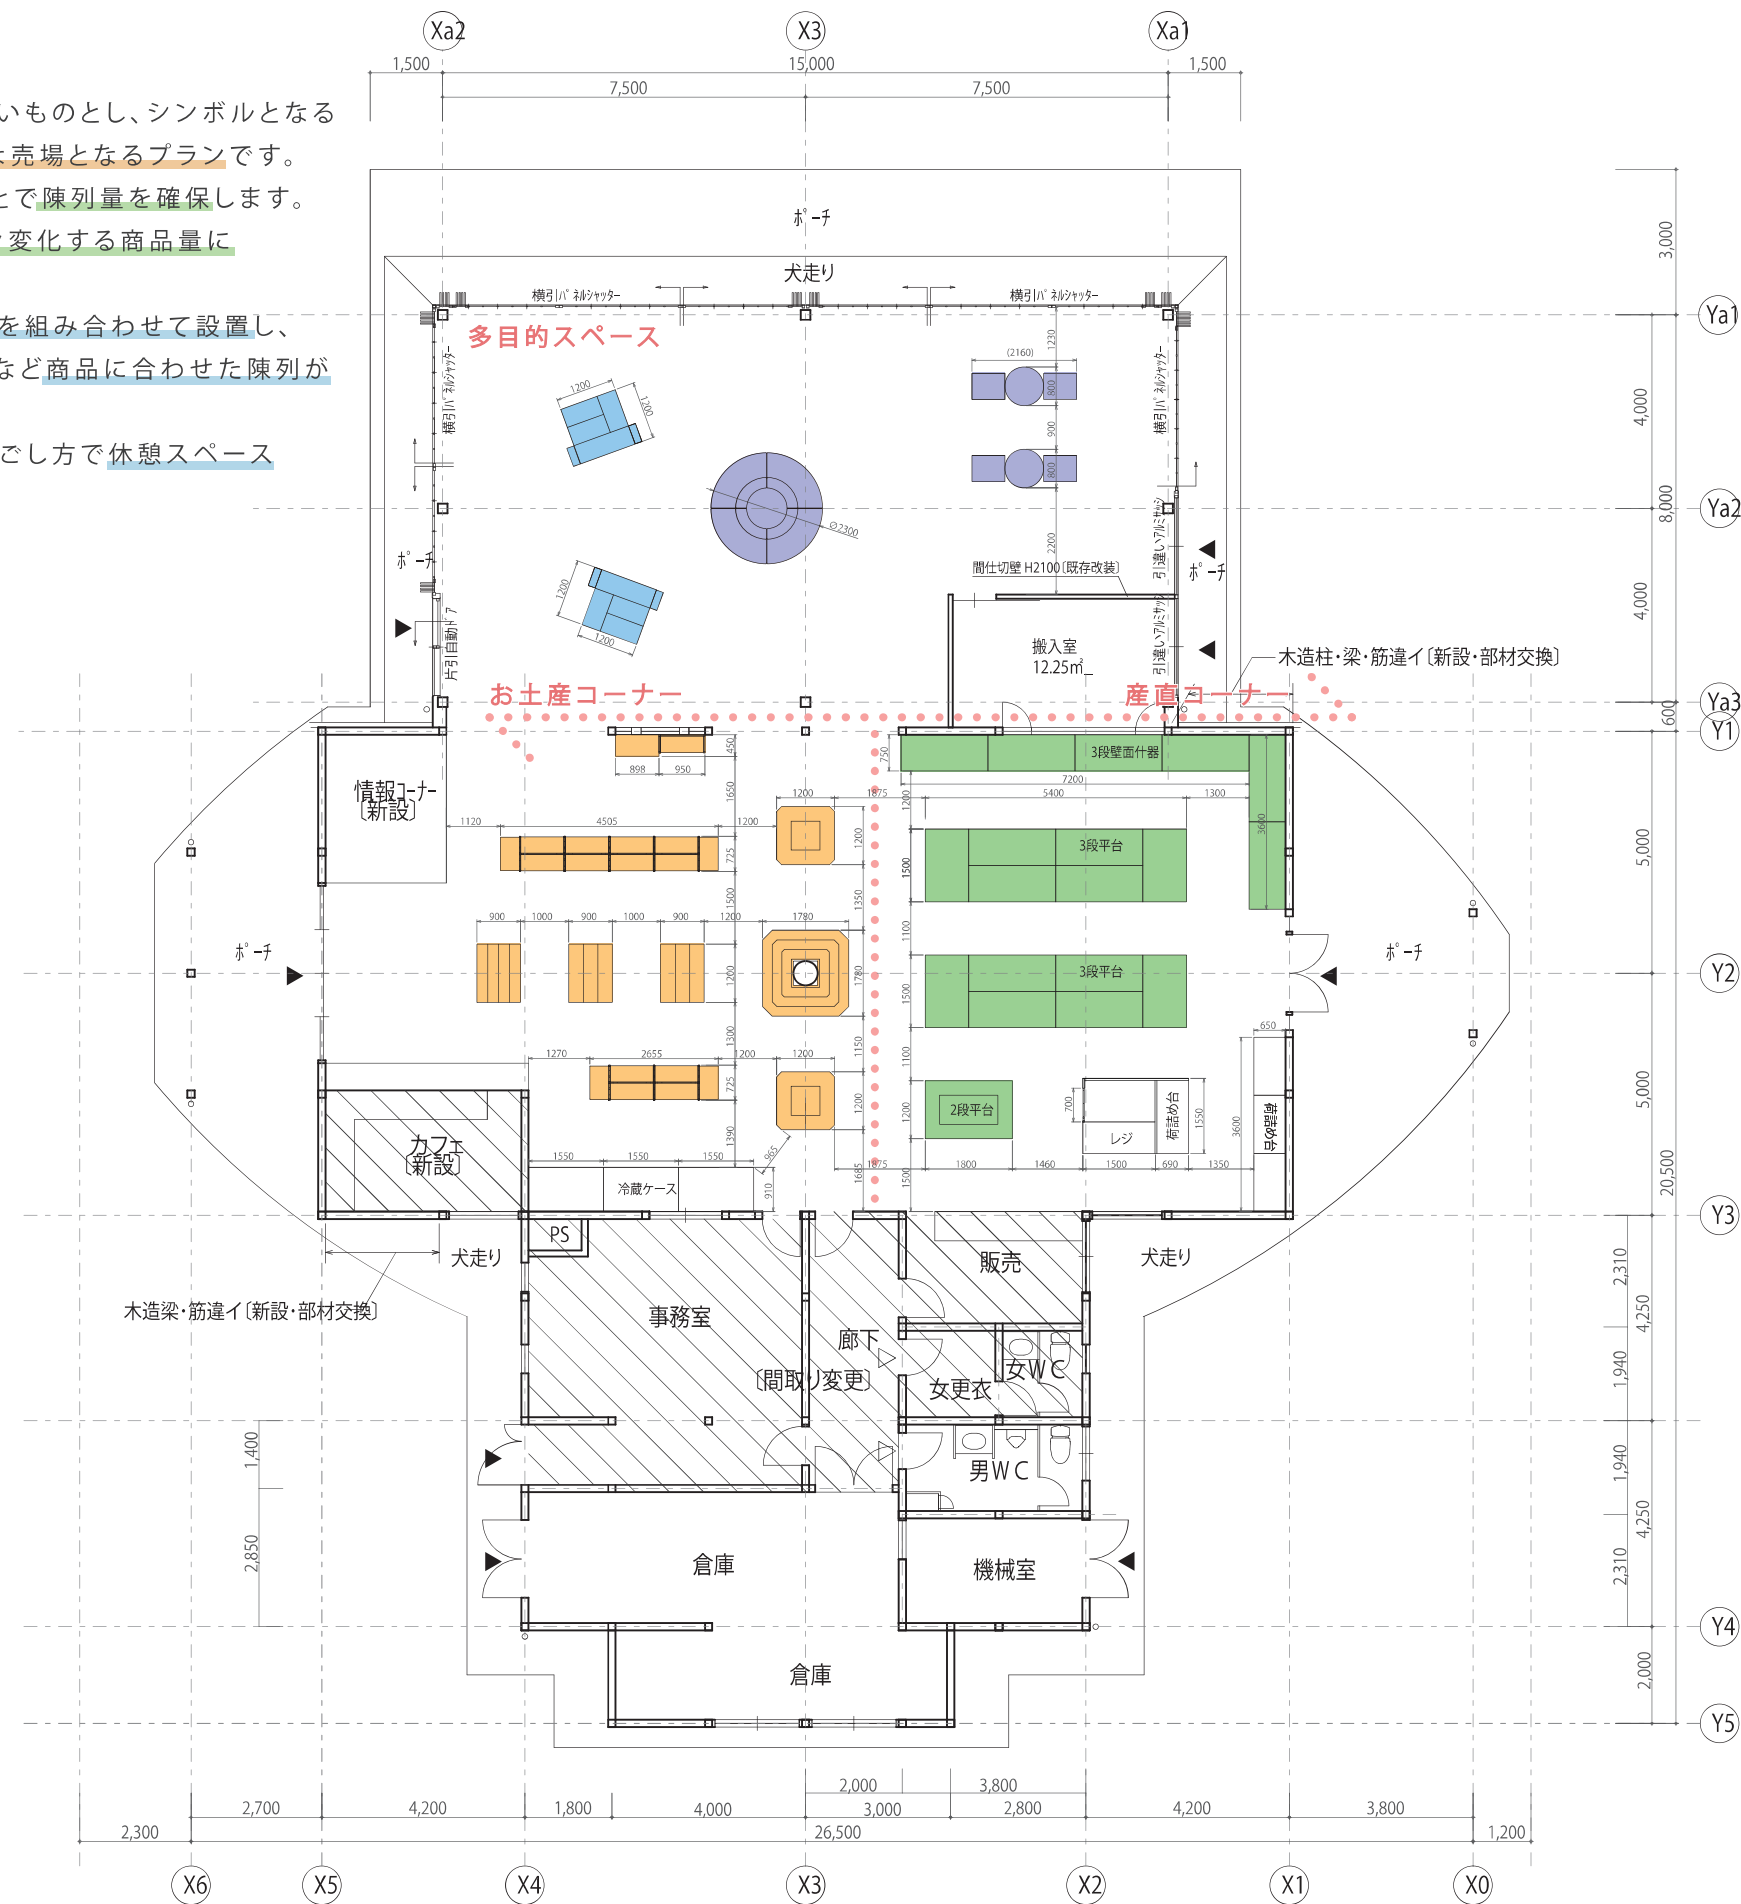

家具レイアウト資料

道の駅 瑞穂の里・さらびき

道の駅瑞穂の里・さらびき
既存棟

PlanA

お土産コーナー中央の什器を小ぶりで高さの低いものとし、シンボルとなる柱に向けて開けた空間とすることでより印象的な売場となるプランです。

産直コーナーは棚付きの什器を多く設置することで陳列量を確保します。

また壁面什器には目隠しを取り付けることで日々変化する商品量にフレキシブルに対応します。

多目的スペースには高さや使用方法の違う什器を組み合わせることで設置し、組み合わせ方によって売場スペースを変更するなど商品に合わせた陳列が可能となっています。

円形ソファやチェア、テーブルにてそれぞれの過ごし方で休憩スペースとしても利用いただけます。

1

■組み合わせ販売台

Size: W1200×D1200×H1350

2セット

Color: -

商材や売場に合わせて組み換えが可能な陳列什器です。
H1350/H900/H675/H450が1セットとなっております。

2

■ファニードソファ

Size: W1150×D1150×H690
(円形設置時:Φ2300×H690)

4台

Color: -

3

■ガルーナテーブル

Size: Φ800×H730
Color: 天板_ライトブラウン 脚部_ブラック

2台

4

■プルウォルトチェア

Size: W537×D680×H835
Color: -

4台

1

■ ガルーナテーブルトップP80
+ガルーナテーブルベース

Size: φ800×H725
Color: ブラック

5台