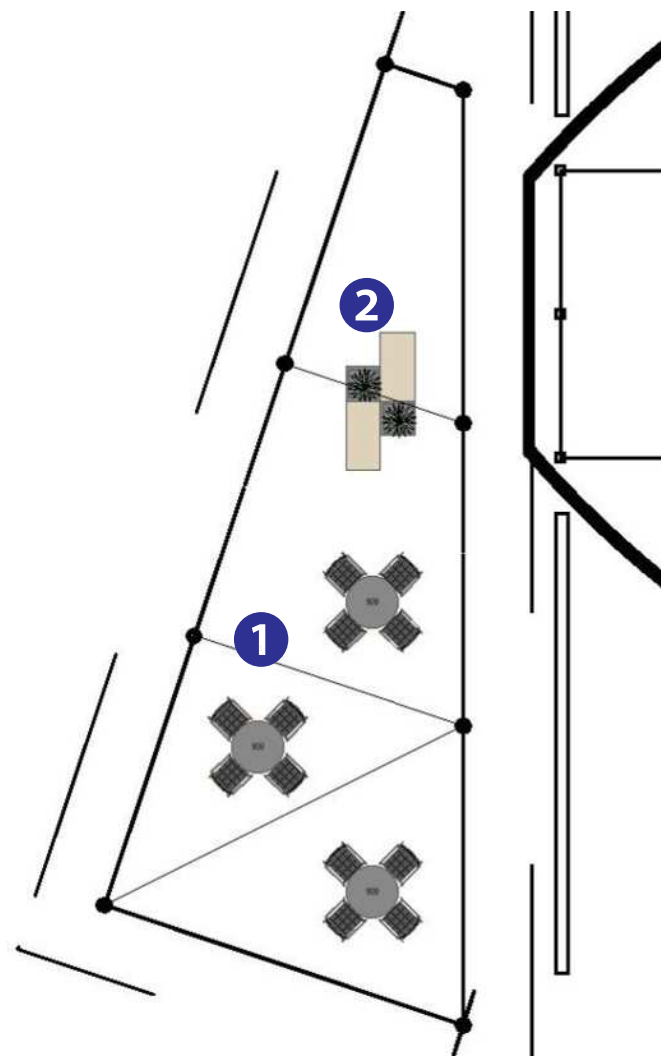

家具レイアウト資料

道の駅 瑞穂の里・さらびき

道の駅瑞穂の里・さらびき
既存棟

PlanA

お土産コーナー中央の什器を小ぶりで高さの低いものとし、シンボルとなる柱に向けて開けた空間とすることでより印象的な売場となるプランです。

産直コーナーは棚付きの什器を多く設置することで陳列量を確保します。

また壁面什器には目隠しを取り付けることで日々変化する商品量にフレキシブルに対応します。

多目的スペースには高さや使用方法の違う什器を組み合わせることで設置し、組み合わせ方によって売場スペースを変更するなど商品に合わせた陳列が可能となっています。

円形ソファやチェア、テーブルにてそれぞれの過ごし方で休憩スペースとしても利用いただけます。

1

■組み合わせ販売台

Size: W1200×D1200×H1350

2セット

Color: -

商材や売場に合わせて組み換えが可能な陳列什器です。
H1350/H900/H675/H450が1セットとなっております。

2

■ファニードソファ

Size: W1150×D1150×H690
(円形設置時:Φ2300×H690)

4台

Color: -

3

■ガルーナテーブル

Size: Φ800×H730
Color: 天板_ライトブラウン 脚部_ブラック

2台

4

■プルウォルトチェア

Size: W537×D680×H835
Color: -

4台

1

■ ガルーナテーブルトップP80
+ガルーナテーブルベース

Size: φ800×H725
Color: ブラック

5台