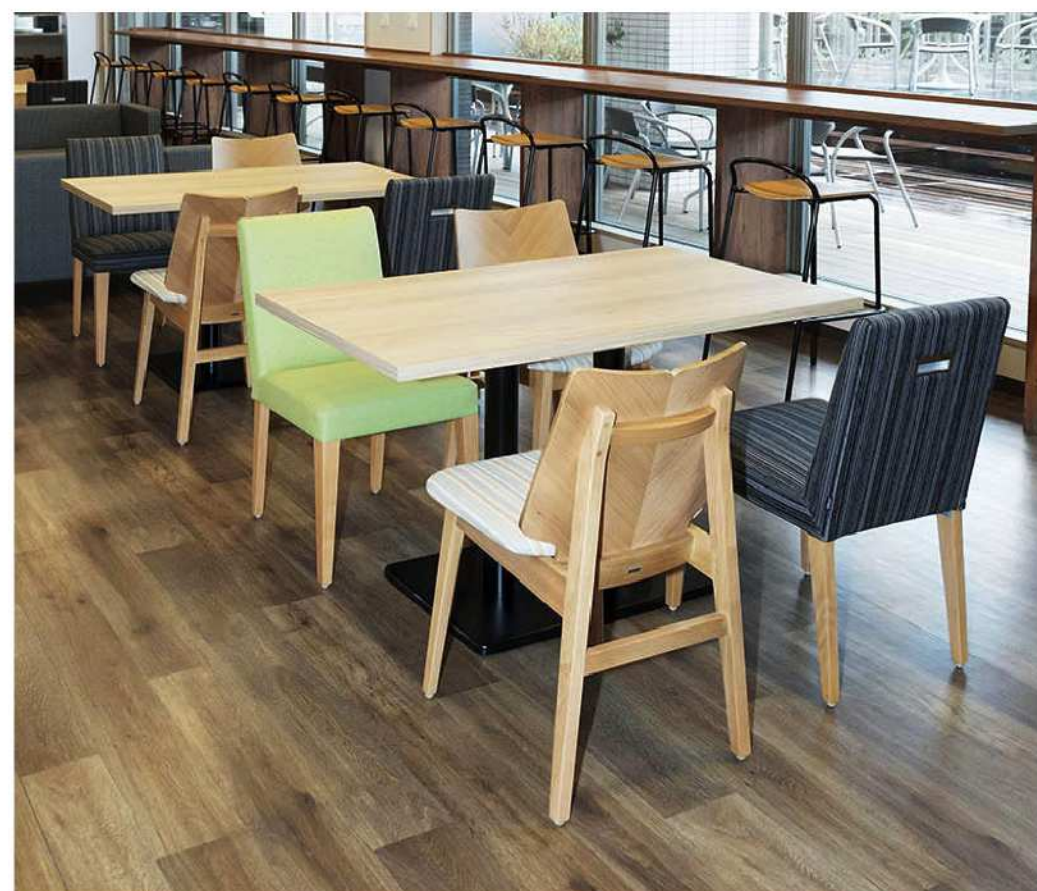

8

■メラミンABS+フィルビーテーブルベーススリム

Size: W1200×D750×H700 6台
Color: 天板_ライトブラウンヴィンテージ 脚部_ブラック

■ロクスチェアII

Size: W440×D560×H790 / SH435 24台
Color: ライトブラウン

UP5282