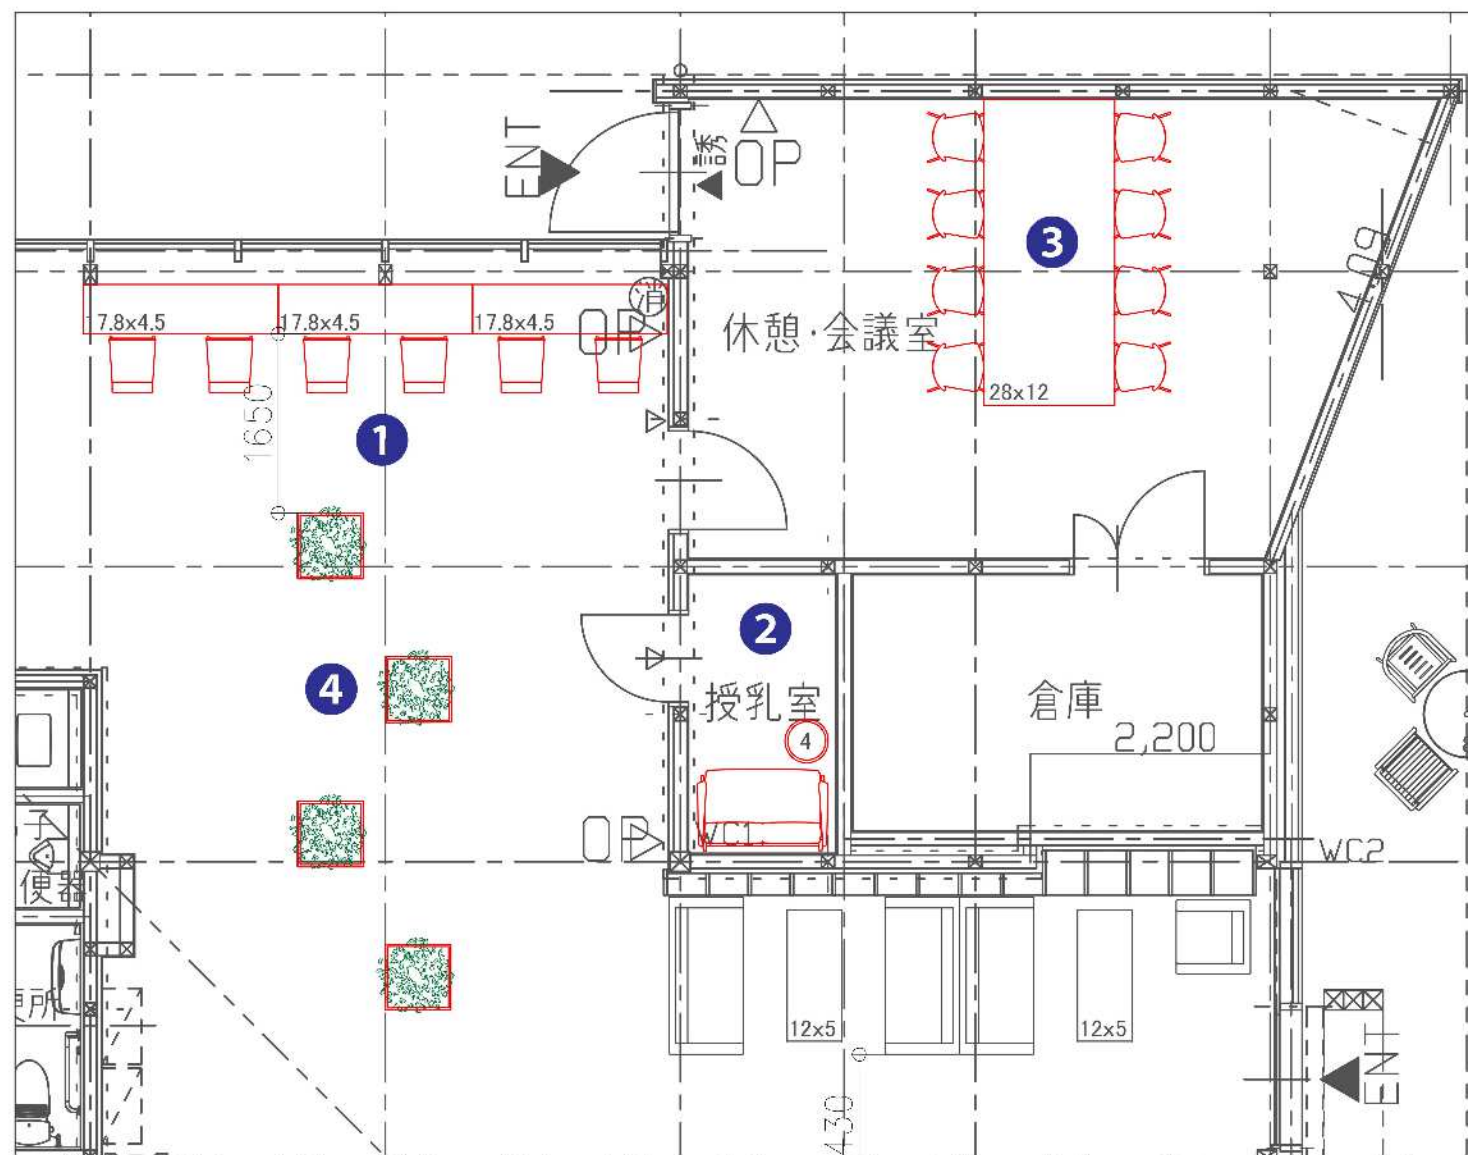

家具レイアウト資料

道の駅 瑞穂の里・さらびき

道の駅瑞穂の里・さらびき
新築棟

緑に囲まれた自然の中で リラックスできる落ち着いた空間

丹後と大阪の中間地点。

緑豊かな自然の中にある「道の駅 瑞穂の里・さらびき」。

イスは木フレーム、テーブルは黒フレームと異なる素材を組み合わせ、周辺環境の自然 × 建物の工業的な要素とバランスの取れた空間を目指します。

張地は落ち着いたトーンの色で統一することで、静かな存在感のある空間になります。

・カウンター席	6席
・ソファ席	7席
・ピクテーブル席	16席
・4人掛テーブル席	24席
・2人掛テーブル席	6席
・テラス席	8席
計 67席	

(※休憩・会議室、授乳室のぞく)

※CGIはイメージです。特注商品は強度のため実際の仕様に変更がでる場合がございます。ご了承下さい。

1

■メラミン共貼り+ロンベルハイカウンターテーブルベース

Size: W1780×D450×H1000 3台
Color: 天板_ライトブラウンヴィンテージ 脚部_黒皮調

■ロクスカウンターチェア

Size: W425×D508×H1000 / SH745 6台
Color: ライトブラウン

UP5379

2

■ビュサルスソファ2.0P

Size: W1195×D745×H830 / SH410 / AH593 1台
Color: ライトブラウン

■トランプルサイドテーブル40H55

Size: Φ400×H550 1台
Color: ライトブラウン

Size: W1440×D680×H700 / SH400 / AH580
Color: ライトブラウン

3台

■クルソーレローテーブル12050

Size: W1200×D500×H400
Color: オールドウッド

2台

6

■メラミン共貼り+ロンベルテーブルベース

Size: W3000×D1200×H720
Color: 天板_ライトブラウンヴィンテージ 脚部_黒皮調