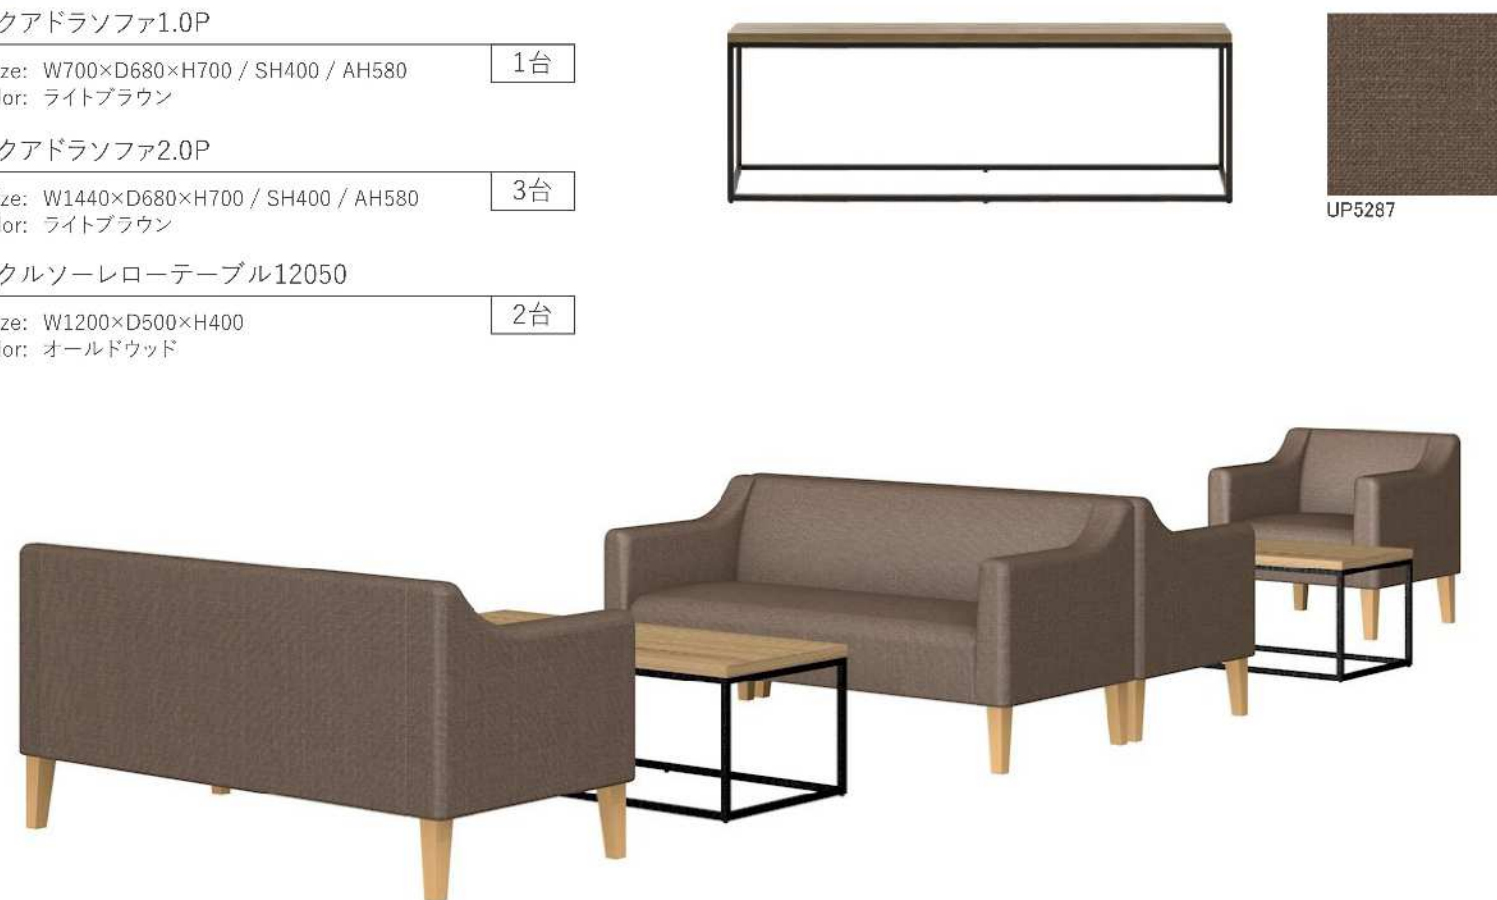

Size: W2800×D1200×H720 1台
Color: 天板_ライトブラウンヴィンテージ 脚部_黒皮調

■ミモレチェア

Size: W460×D523×H780 / SH425 8台
Color: ライトグレー、チャコール
※4脚スタッキング可

5

■クアドラソファ1.0P

Size: W700×D680×H700 / SH400 / AH580
Color: ライトブラウン

1台

■クアドラソファ2.0P

Size: W1440×D680×H700 / SH400 / AH580
Color: ライトブラウン

3台

■クルソーレローテーブル12050

Size: W1200×D500×H400
Color: オールドウッド

2台

6

■メラミン共貼り+ロンベルテーブルベース

Size: W3000×D1200×H720
Color: 天板_ライトブラウンヴィンテージ 脚部_黒皮調