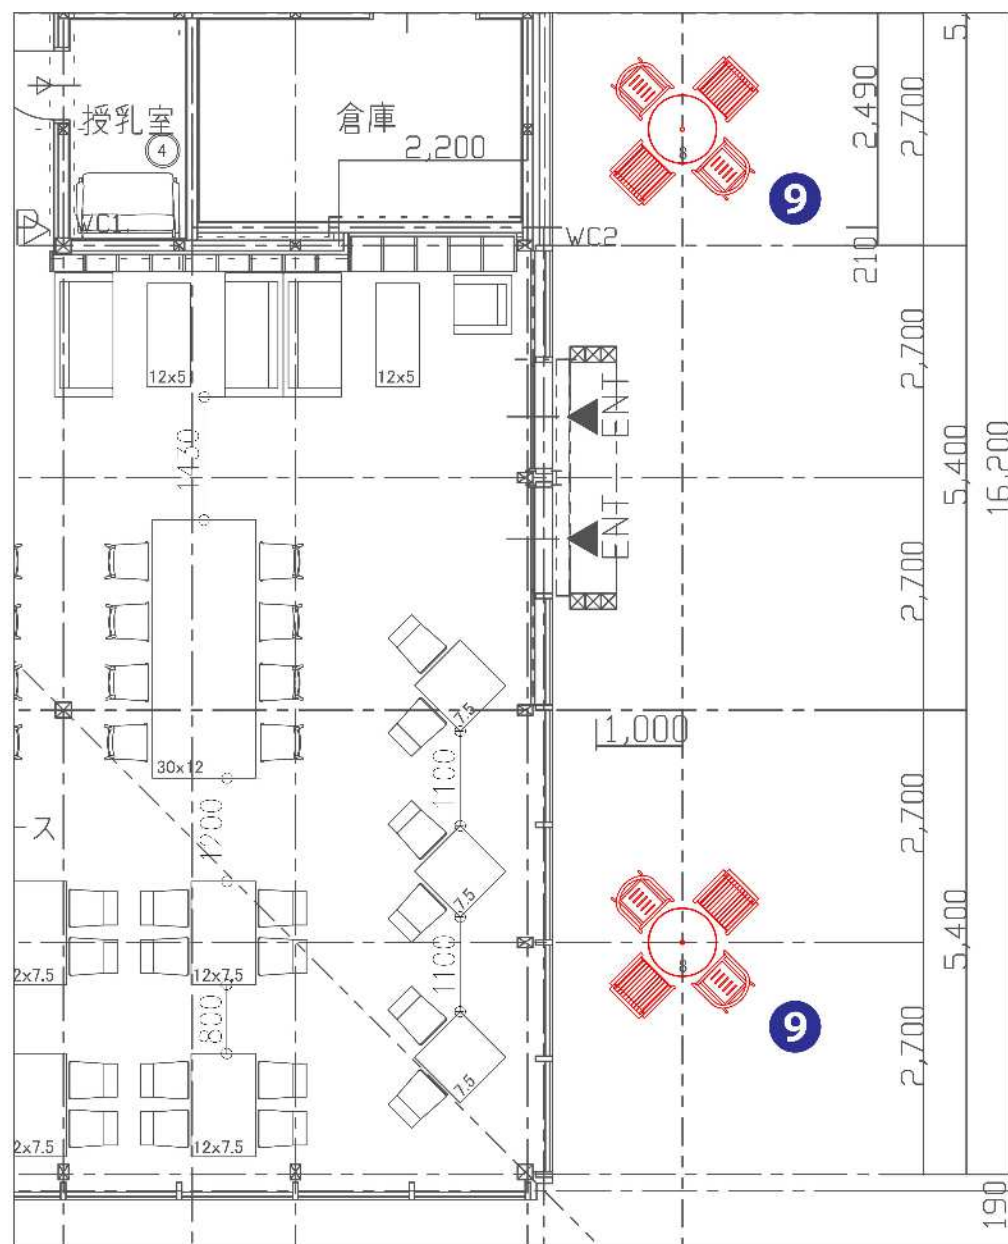

Size: W440×D560×H790 / SH435 6台
Color: ライトブラウン

UP5282

8

■メラミンABS+フィルビーテーブルベーススリム

Size: W1200×D750×H700 6台
Color: 天板_ライトブラウンヴィンテージ 脚部_ブラック

■ロクスチェアII

Size: W440×D560×H790 / SH435 24台
Color: ライトブラウン

UP5282

9

■ ガルーナテーブルトップP80
+ガルーナテーブルベース

Size: φ800×H725
Color: ブラック

2台

■ ラノーパチェア

Size: W550×D544×H701 / SH420 / AH663
Color: ダークグレー
※4脚スタッキング可

4台

■ スラインチェア