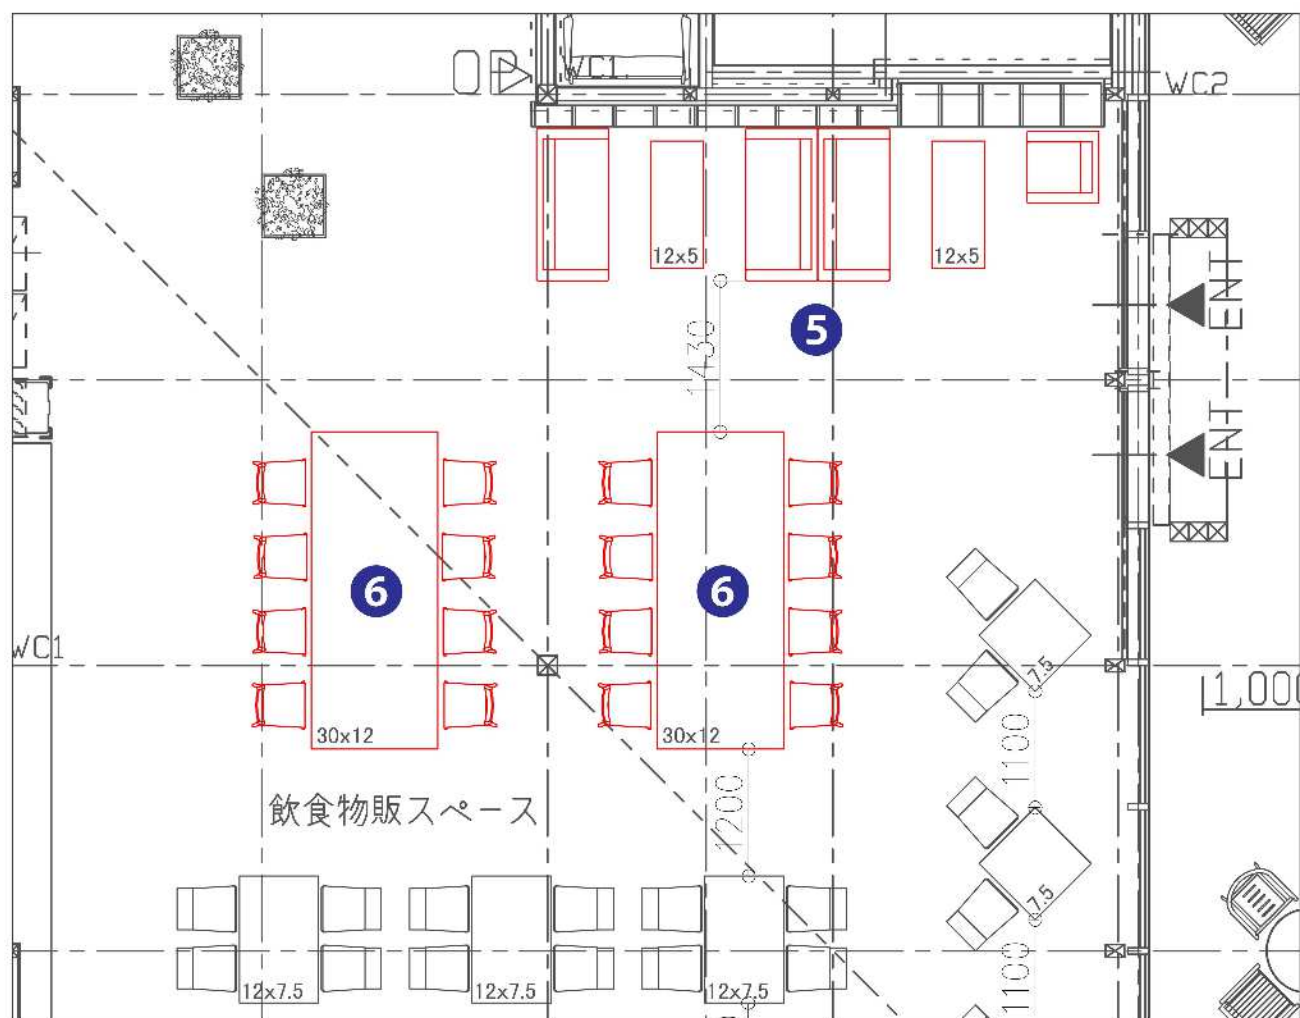

■ロクスカウンターチェア

Size: W425×D508×H1000 / SH745 6台
Color: ライトブラウン

UP5379

2

■ビュサルスソファ2.0P

Size: W1195×D745×H830 / SH410 / AH593 1台
Color: ライトブラウン

■トランプルサイドテーブル40H55

Size: Φ400×H550 1台
Color: ライトブラウン

UP5383

4

■植栽

Size: □600×H1200程度 4台
Color: -

プランター

ベンジャミン

3

■メラミン共貼り+ロンベルテーブルベース

Size: W2800×D1200×H720 1台
Color: 天板_ライトブラウンヴィンテージ 脚部_黒皮調

■ミモレチェア

Size: W460×D523×H780 / SH425 8台
Color: ライトグレー、チャコール
※4脚スタッキング可

5

■クアドラソファ1.0P

Size: W700×D680×H700 / SH400 / AH580
Color: ライトブラウン

1台

■クアドラソファ2.0P

Size: W1440×D680×H700 / SH400 / AH580
Color: ライトブラウン

3台

■クルソーレローテーブル12050

Size: W1200×D500×H400
Color: オールドウッド

2台

6

■メラミン共貼り+ロンベルテーブルベース

Size: W3000×D1200×H720
Color: 天板_ライトブラウンヴィンテージ 脚部_黒皮調