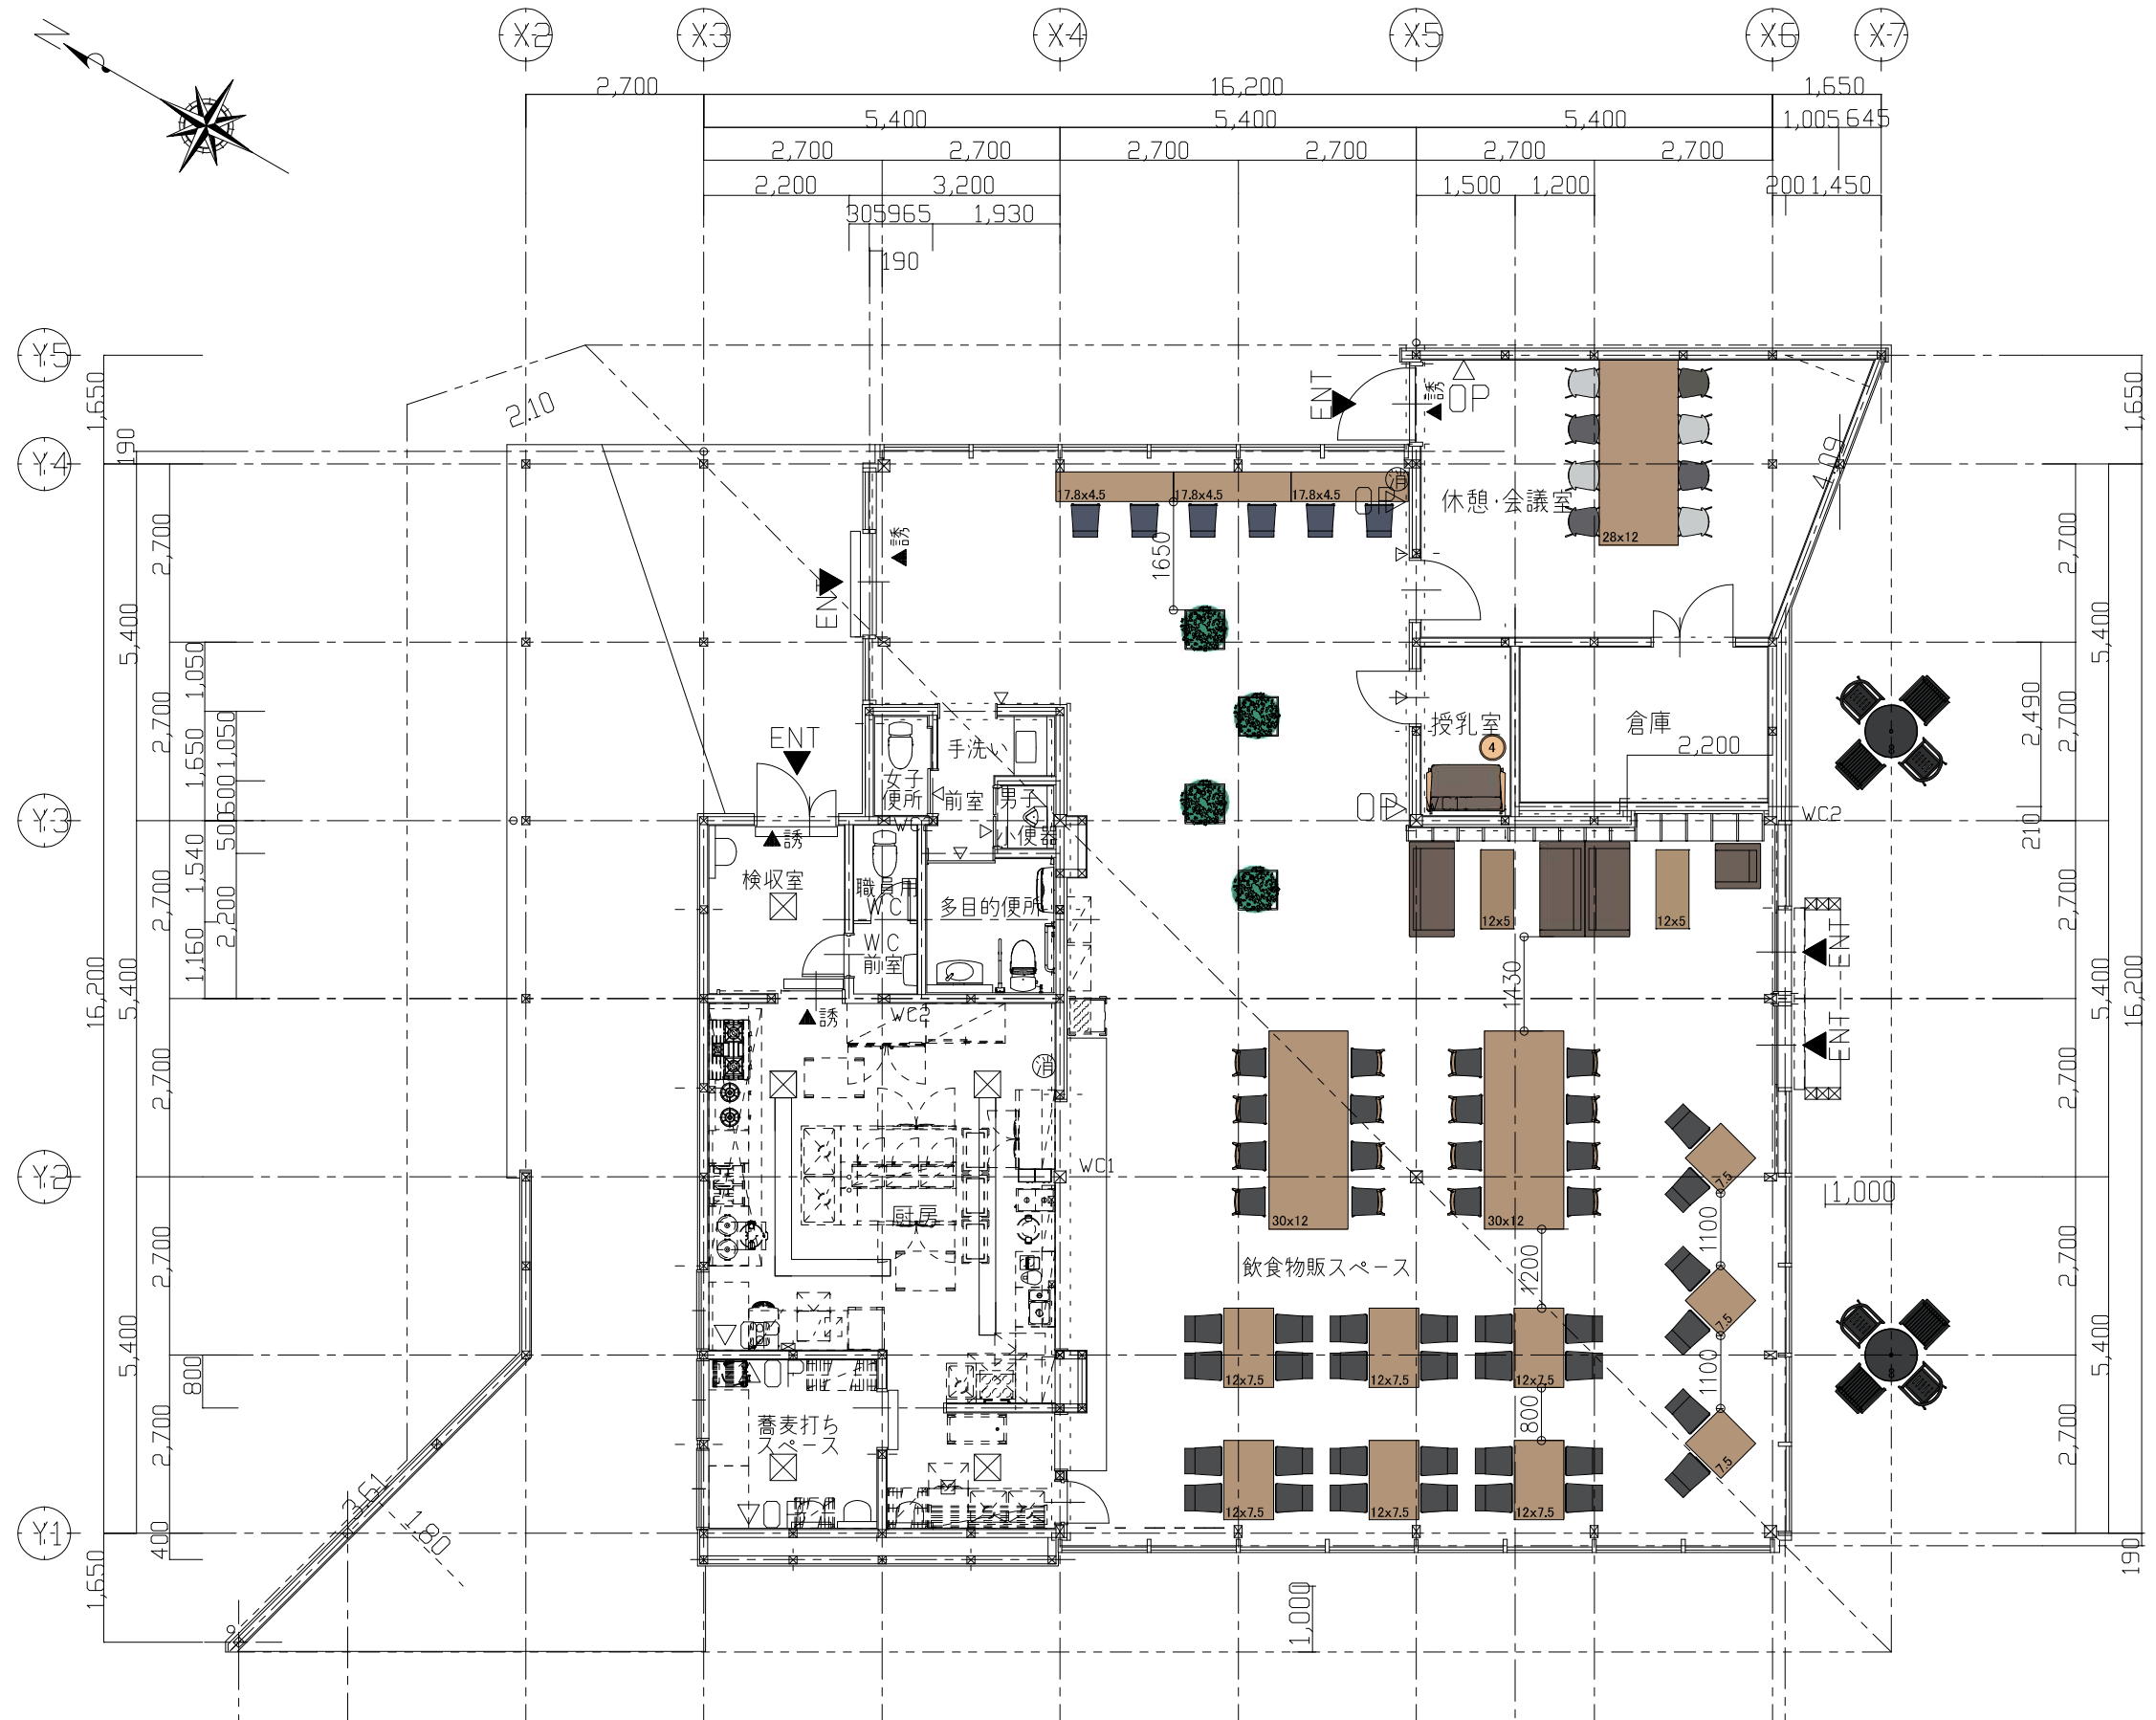

家具レイアウト資料

道の駅 瑞穂の里・さらびき

道の駅瑞穂の里・さらびき
新築棟

緑に囲まれた自然の中で リラックスできる落ち着いた空間

丹後と大阪の中間地点。

緑豊かな自然の中にある「道の駅 瑞穂の里・さらびき」。

イスは木フレーム、テーブルは黒フレームと異なる素材を組み合わせ、周辺環境の自然 × 建物の工業的な要素とバランスの取れた空間を目指します。

張地は落ち着いたトーンの色で統一することで、静かな存在感のある空間になります。

・カウンター席	6席
・ソファ席	7席
・ピクテーブル席	16席
・4人掛テーブル席	24席
・2人掛テーブル席	6席
・テラス席	8席
計 67席	

(※休憩・会議室、授乳室のぞく)

※CGIはイメージです。特注商品は強度のため実際の仕様に変更がでる場合がございます。ご了承下さい。

1

■メラミン共貼り+ロンベルハイカウンターテーブルベース

Size: W1780×D450×H1000 3台
Color: 天板_ライトブラウンヴィンテージ 脚部_黒皮調

■ロクスカウンターチェア

Size: W425×D508×H1000 / SH745 6台
Color: ライトブラウン

UP5379

2

■ビュサルスソファ2.0P

Size: W1195×D745×H830 / SH410 / AH593 1台
Color: ライトブラウン

■トランプルサイドテーブル40H55

Size: Φ400×H550 1台
Color: ライトブラウン

UP5383

4

■植栽

Size: □600×H1200程度 4台
Color: -

プランター

ベンジャミン

3

■メラミン共貼り+ロンベルテーブルベース