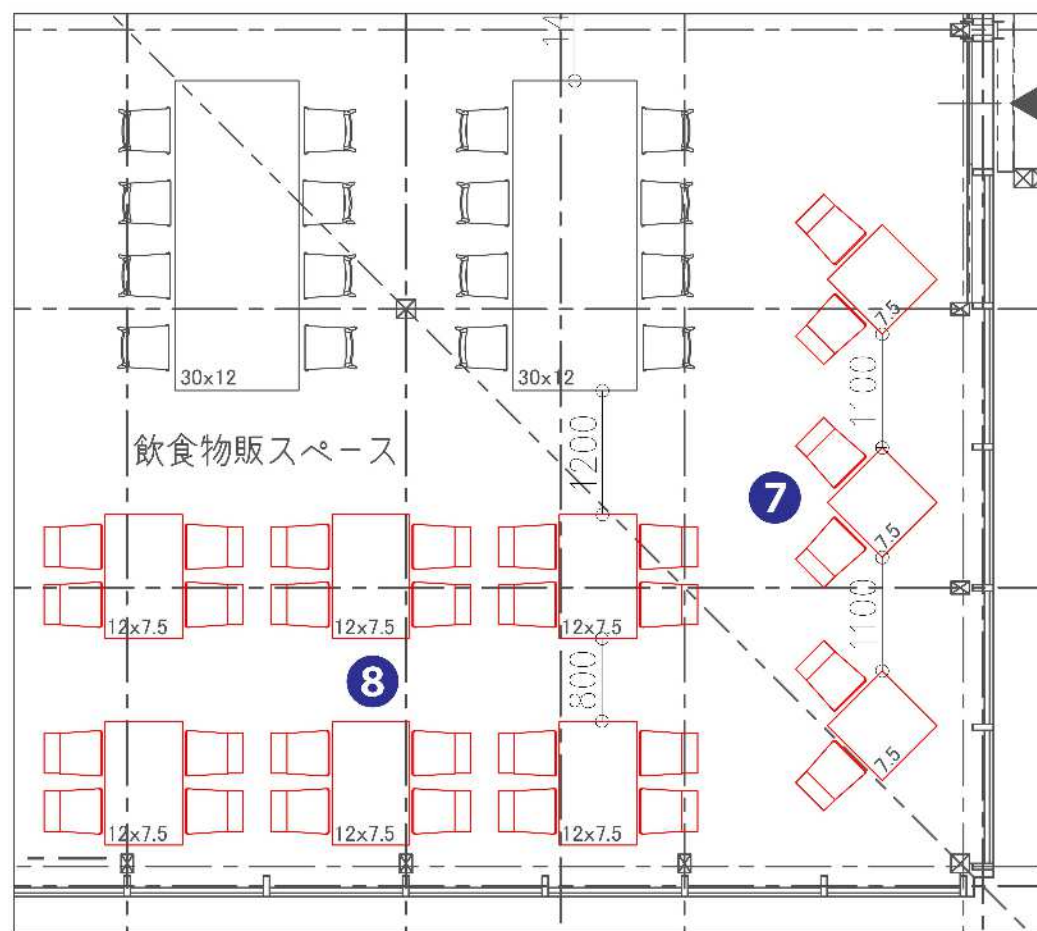

Size: W2800×D1200×H720 1台
Color: 天板_ライトブラウンヴィンテージ 脚部_黒皮調

■ミモレチェア

Size: W460×D523×H780 / SH425 8台
Color: ライトグレー、チャコール
※4脚スタッキング可

5

■クアドラソファ1.0P

Size: W700×D680×H700 / SH400 / AH580
Color: ライトブラウン

1台

■クアドラソファ2.0P

Size: W1440×D680×H700 / SH400 / AH580
Color: ライトブラウン

3台

■クルソーレローテーブル12050

Size: W1200×D500×H400
Color: オールドウッド

2台

6

■メラミン共貼り+ロンベルテーブルベース

Size: W3000×D1200×H720
Color: 天板_ライトブラウンヴィンテージ 脚部_黒皮調

2台

■ノクタチェア

Size: W455×D497×H838 / SH440
Color: ライトブラウン

16台

7

■メラミンABS+フィルビーテーブルベーススリム

Size: W750×D750×H700 3台
Color: 天板_ライトブラウンヴィンテージ 脚部_ブラック

■ロクスチェアII

9

■ ガルーナテーブルトップP80
+ガルーナテーブルベース

Size: φ800×H725
Color: ブラック

2台

■ ラノーパチェア

Size: W550×D544×H701 / SH420 / AH663
Color: ダークグレー
※4脚スタッキング可

4台

■ スラインチェア