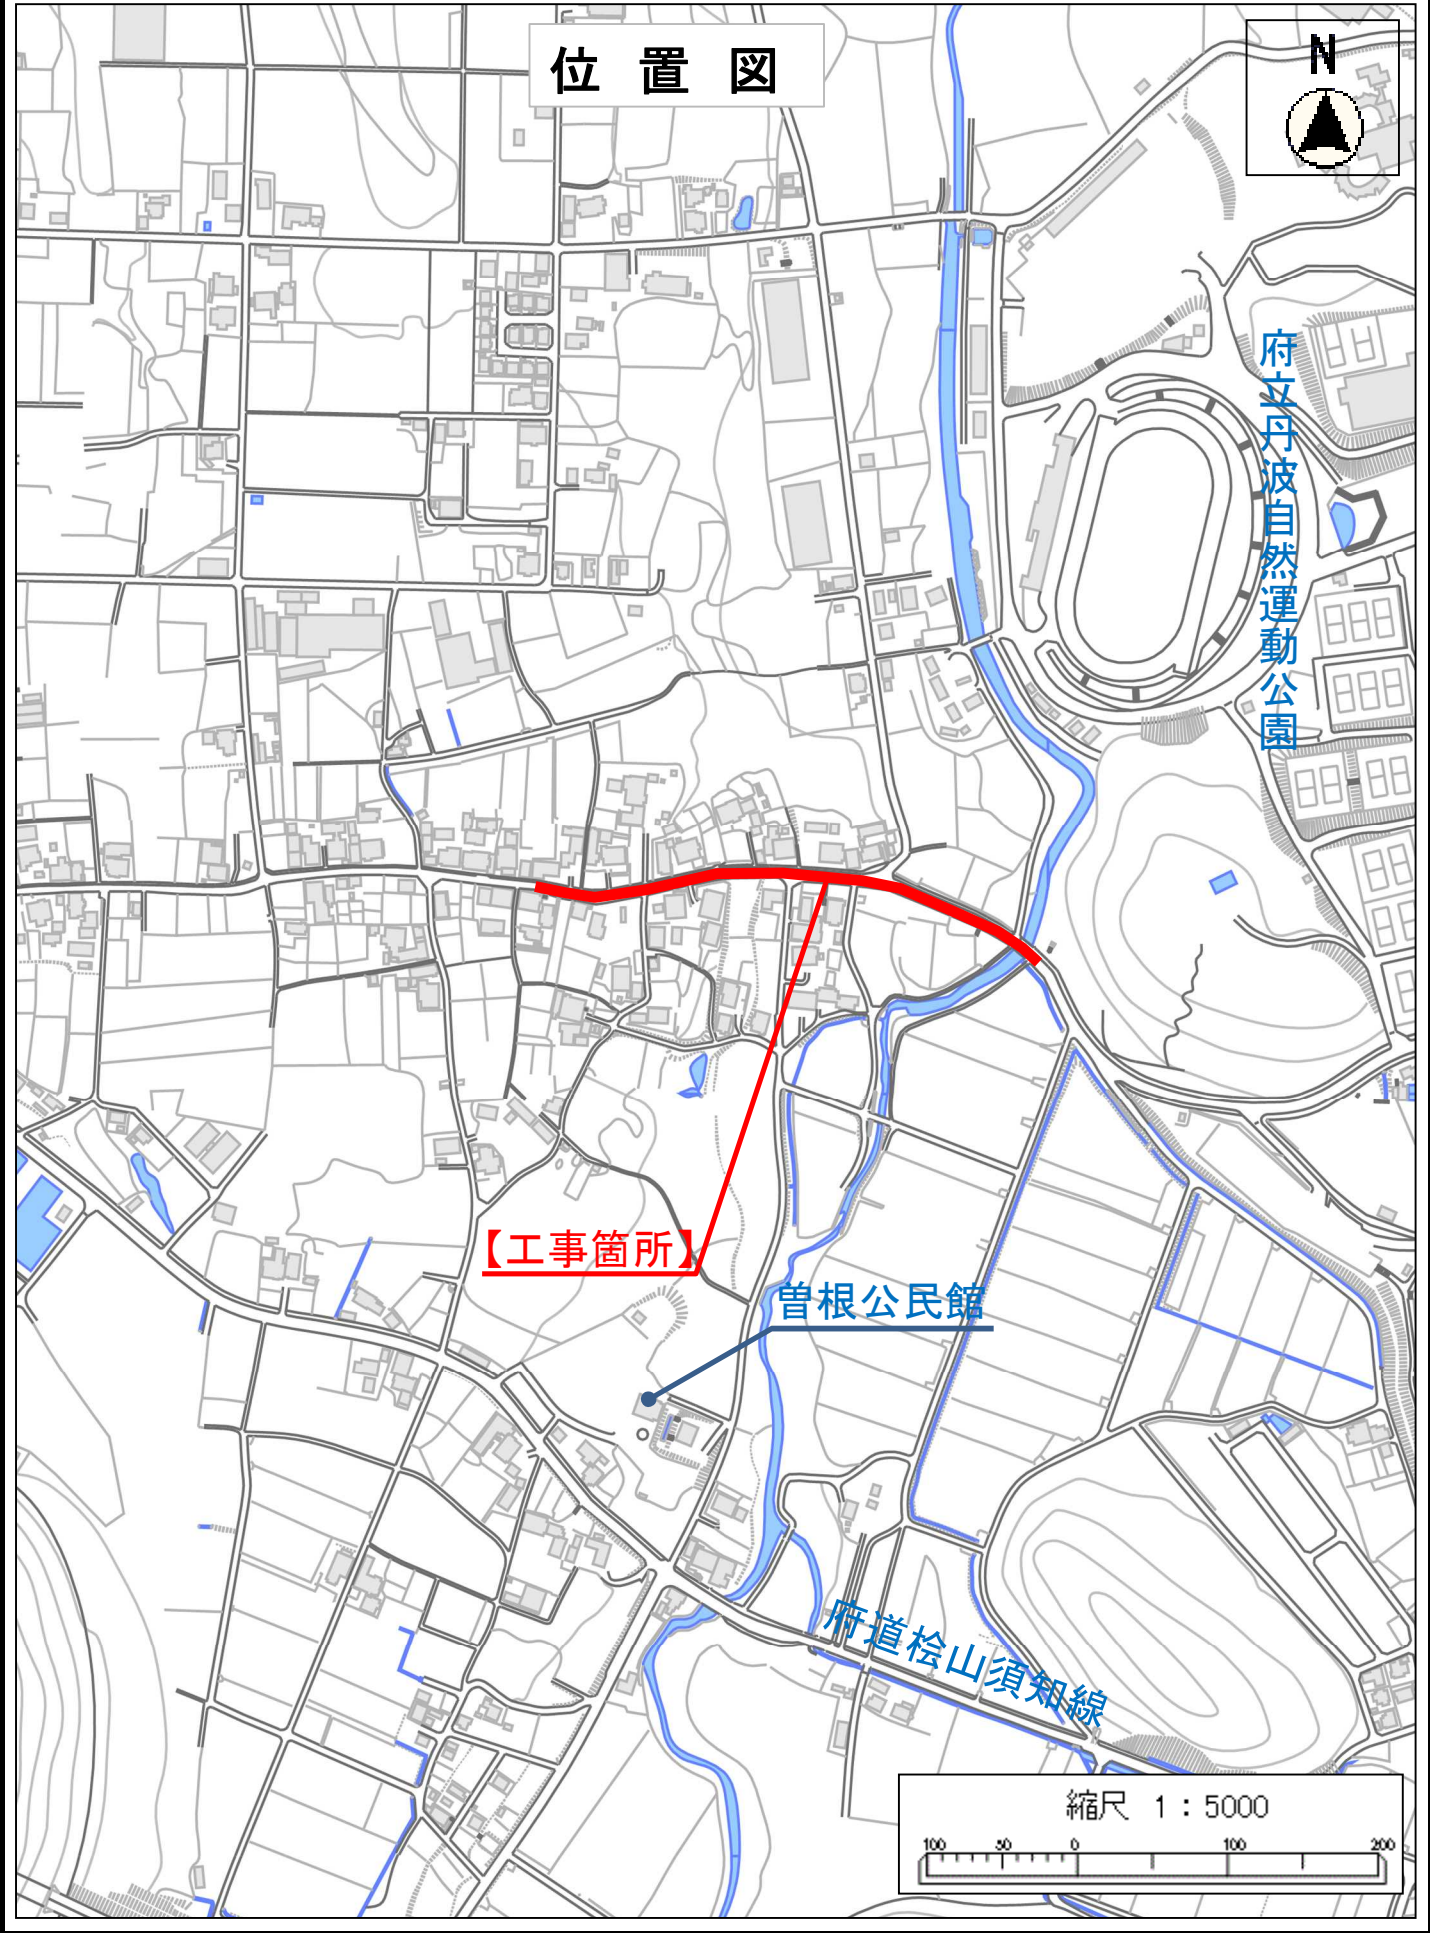

位置図

高屋川

【工事箇所】

上豊田
浄化センター

上豊田住民センター

上豊田
グラウンド

縮尺 1 : 5000

位置図

国保
京丹波町病院

国道9号

山村開発
センター

町立
瑞穂小学校

【工事箇所】

縮尺 1 : 5000

位置図

府立丹波自然運動公園

【工事箇所】

曾根公民館

府道松山須知線

縮尺 1 : 5000

町道須知鍋倉線

町道大朴橋爪線

町道大倉升谷線

●...【工事箇所】