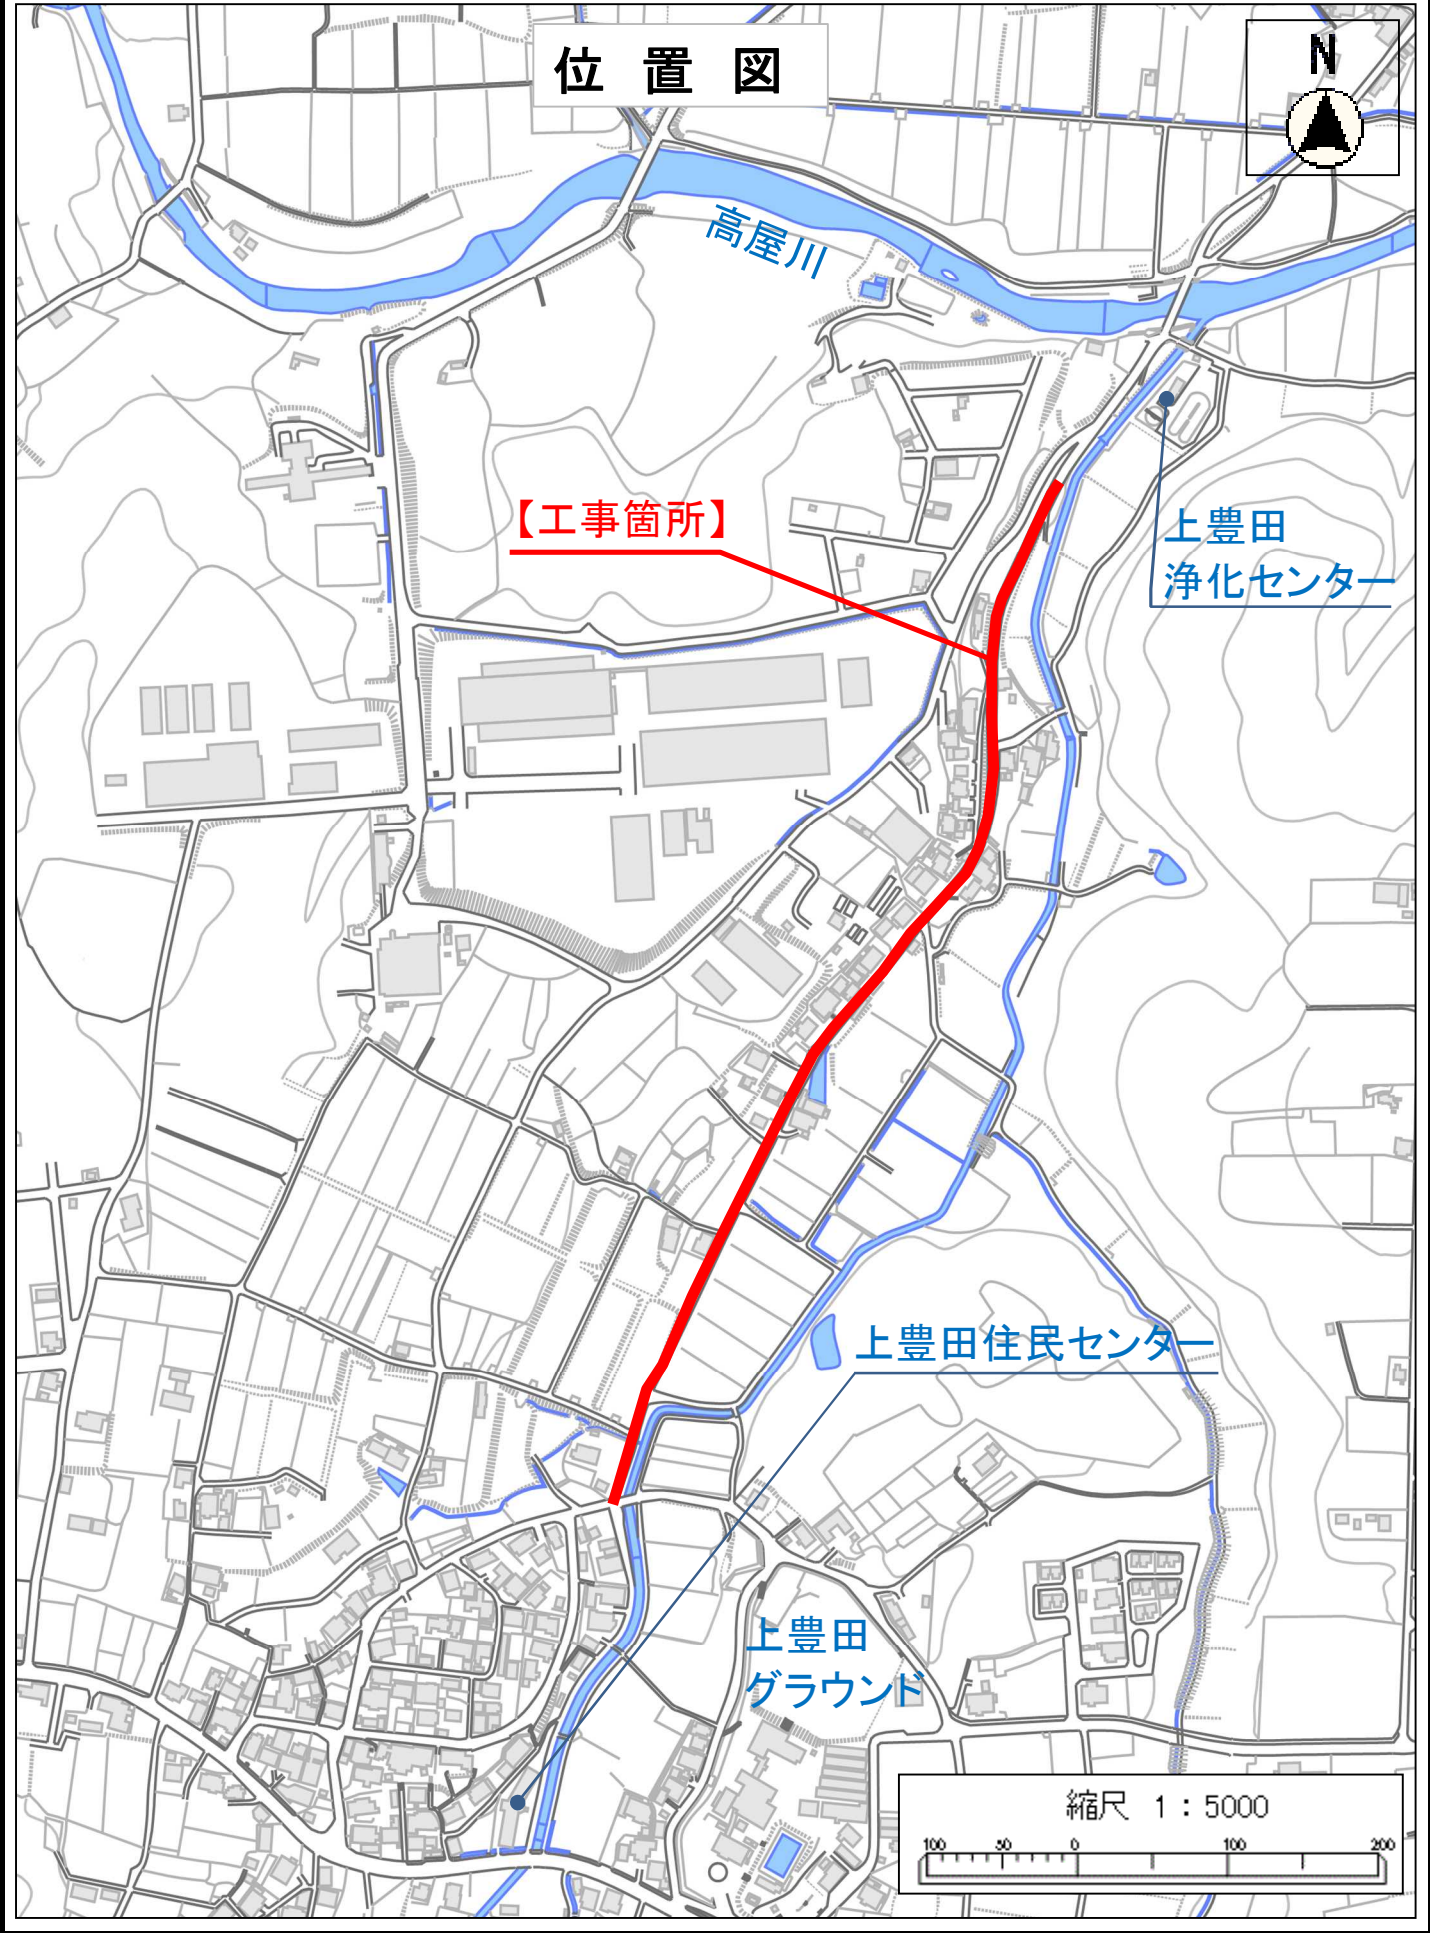

位置図

高屋川

【工事箇所】

上豊田
浄化センター

上豊田住民センター

上豊田
グラウンド

縮尺 1 : 5000

位置図

国保
京丹波町病院

国道9号

山村開発
センター

町立
瑞穂小学校

【工事箇所】

縮尺 1 : 5000

位置図

府立丹波自然運動公園

【工事箇所】

曾根公民館

府道松山須知線

縮尺 1 : 5000

町道須知鍋倉線

町道大朴橋爪線

町道大倉升谷線

●...【工事箇所】