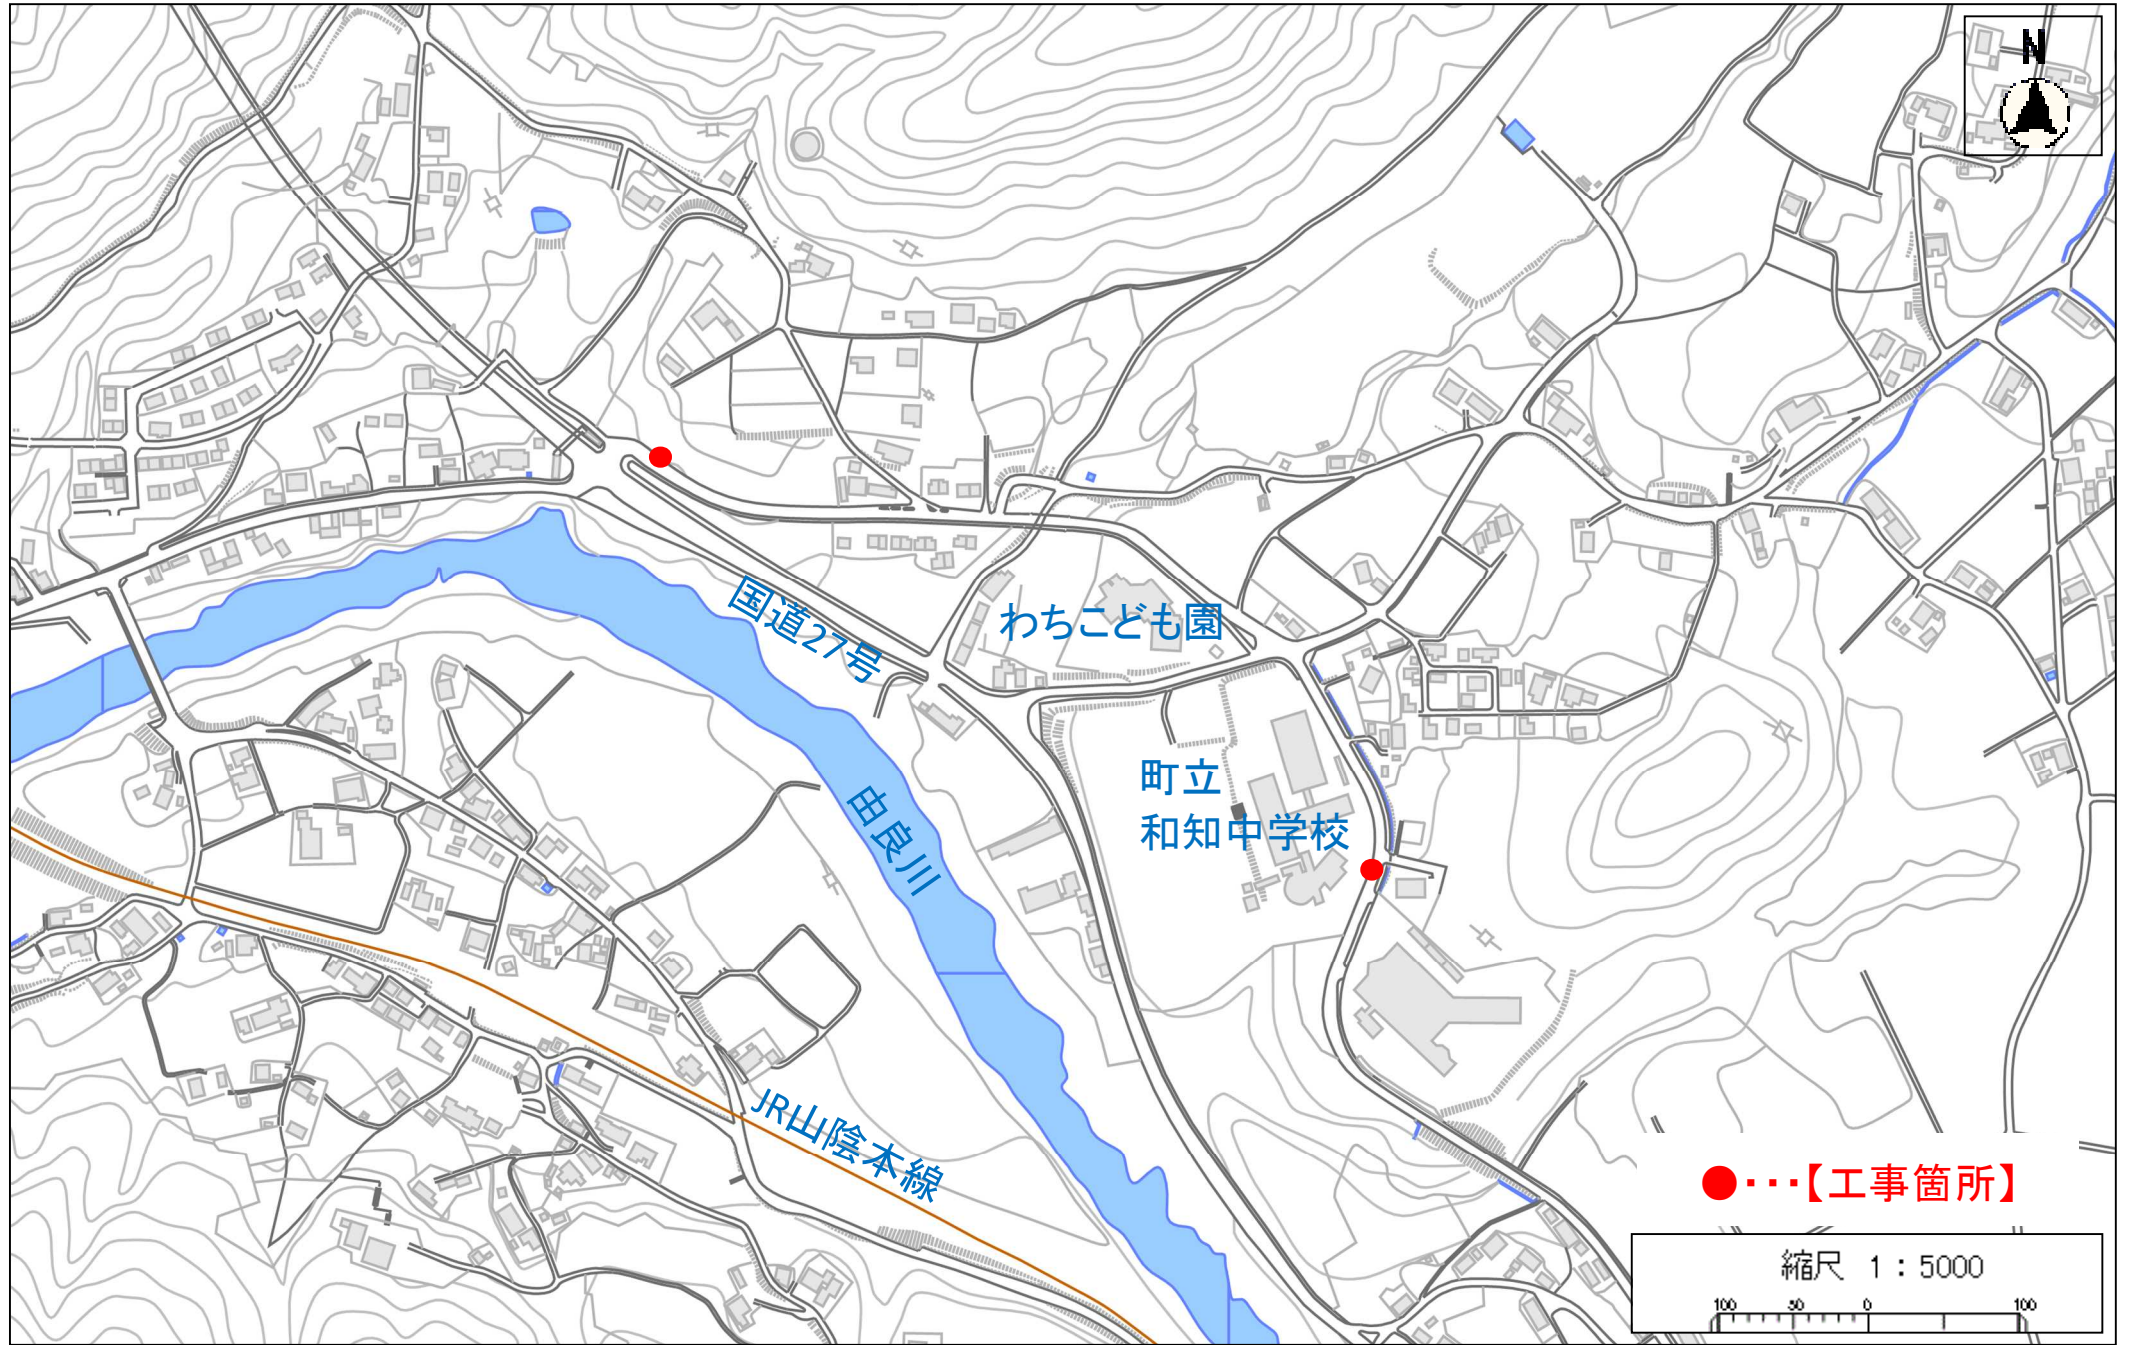

国保
京丹波町病院

国道9号

山村開発
センター

町立
瑞穂小学校

【工事箇所】

縮尺 1 : 5000

位置図

府立丹波自然運動公園

【工事箇所】

曾根公民館

府道松山須知線

縮尺 1 : 5000

町道須知鍋倉線

町道大朴橋爪線

町道大倉升谷線

●...【工事箇所】