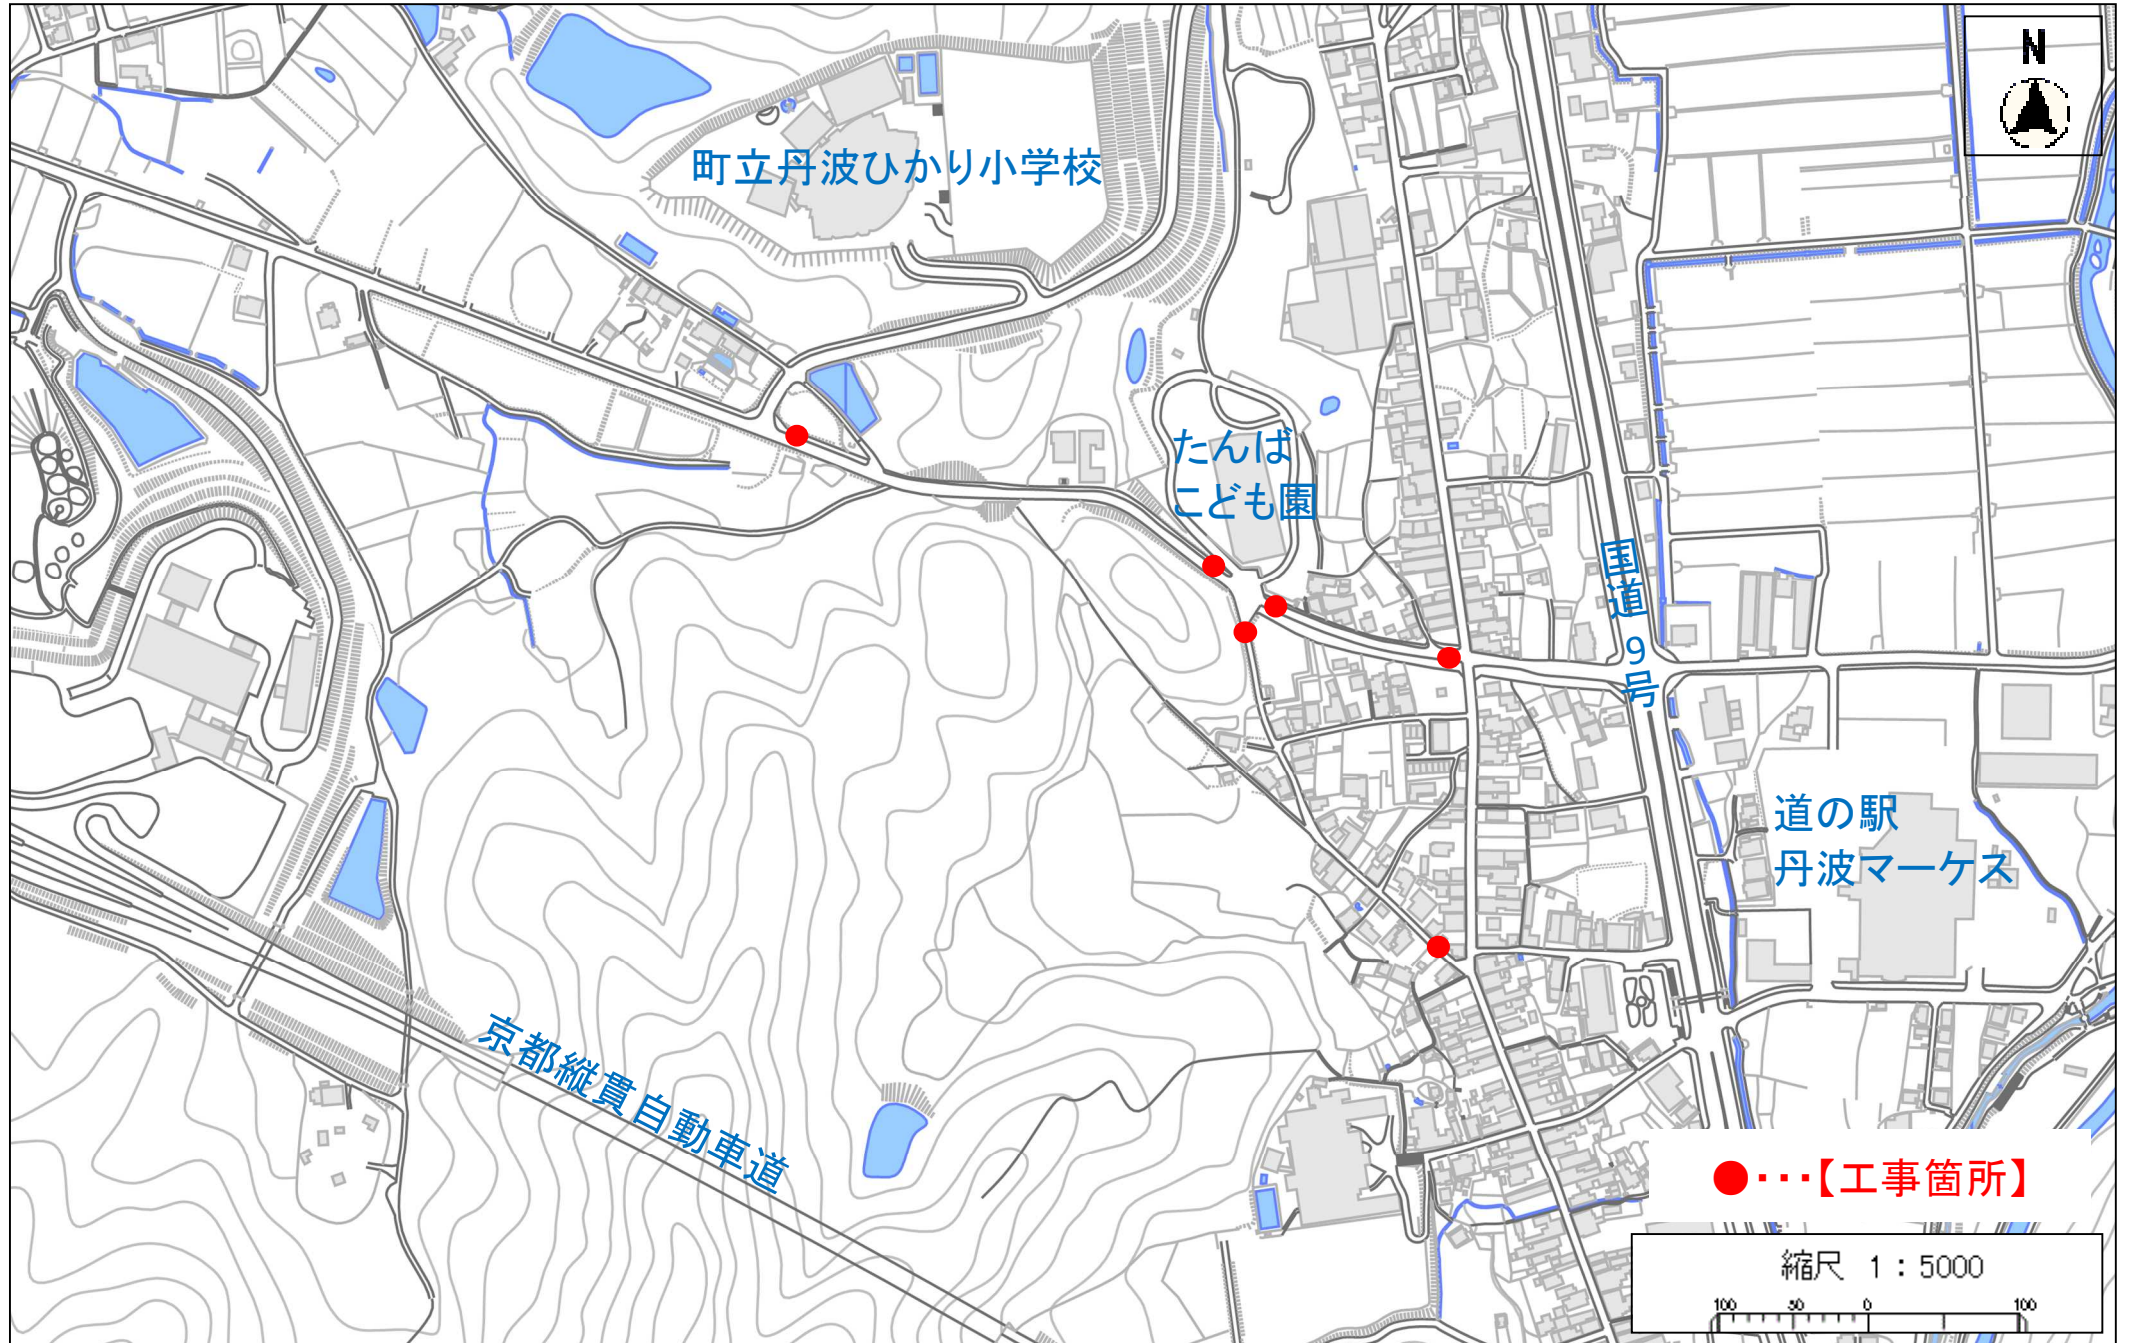

国保
京丹波町病院

国道9号

山村開発
センター

町立
瑞穂小学校

【工事箇所】

縮尺 1 : 5000

位置図

府立丹波自然運動公園

【工事箇所】

曾根公民館

府道松山須知線

縮尺 1 : 5000

町道須知鍋倉線

町道大朴橋爪線

町道大倉升谷線

●...【工事箇所】