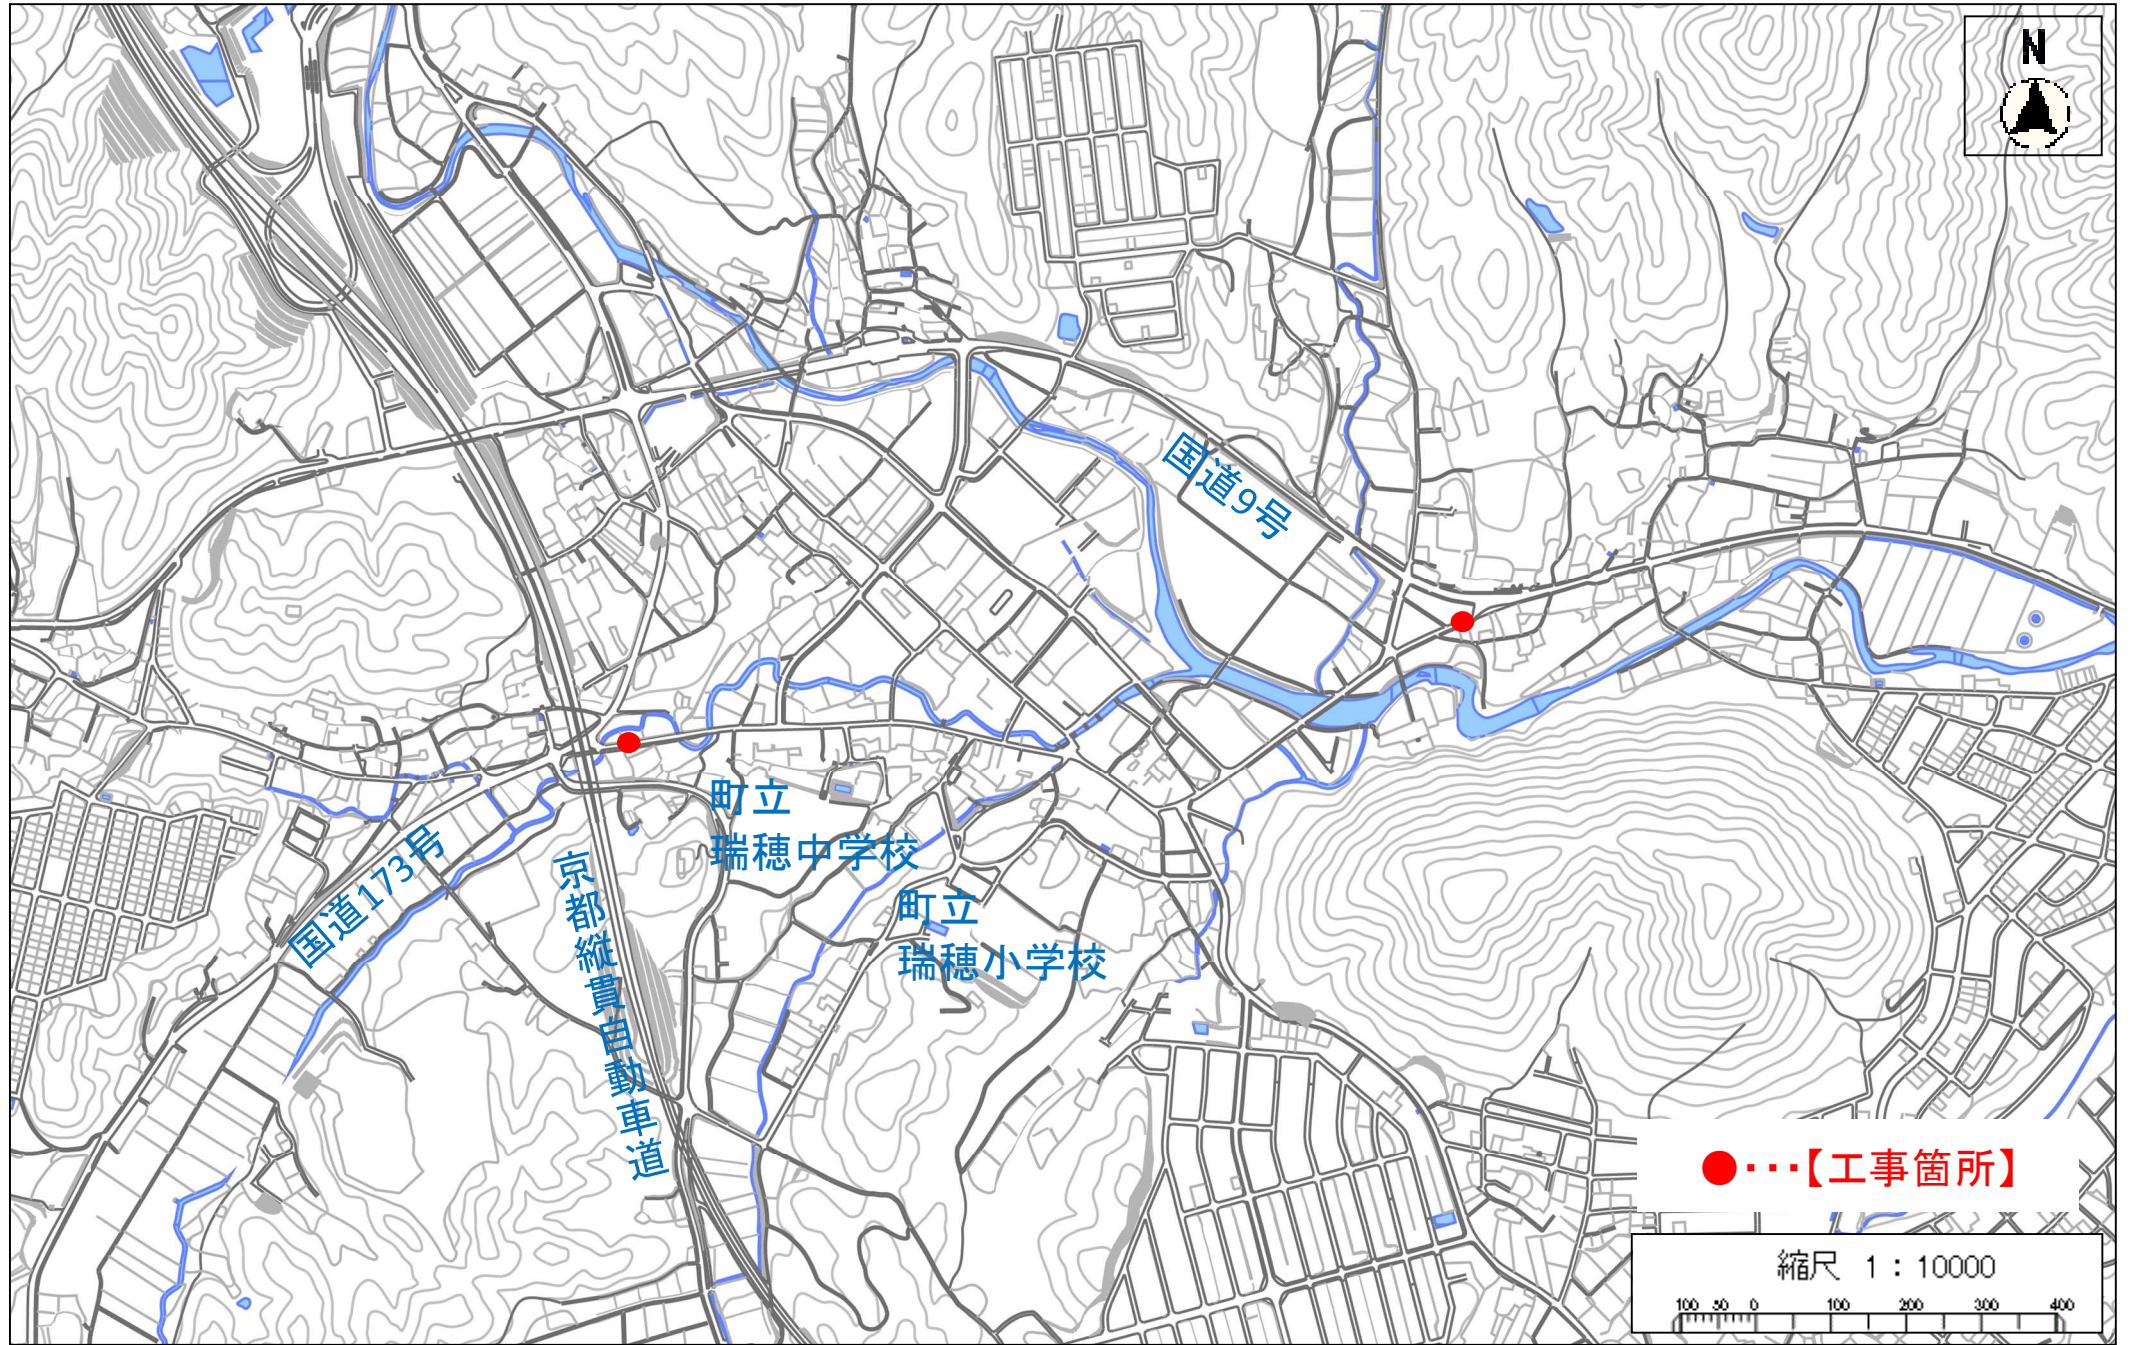

【工事箇所】

曾根公民館

府道松山須知線

縮尺 1 : 5000

町道須知鍋倉線

町道大朴橋爪線

町道大倉升谷線

●...【工事箇所】