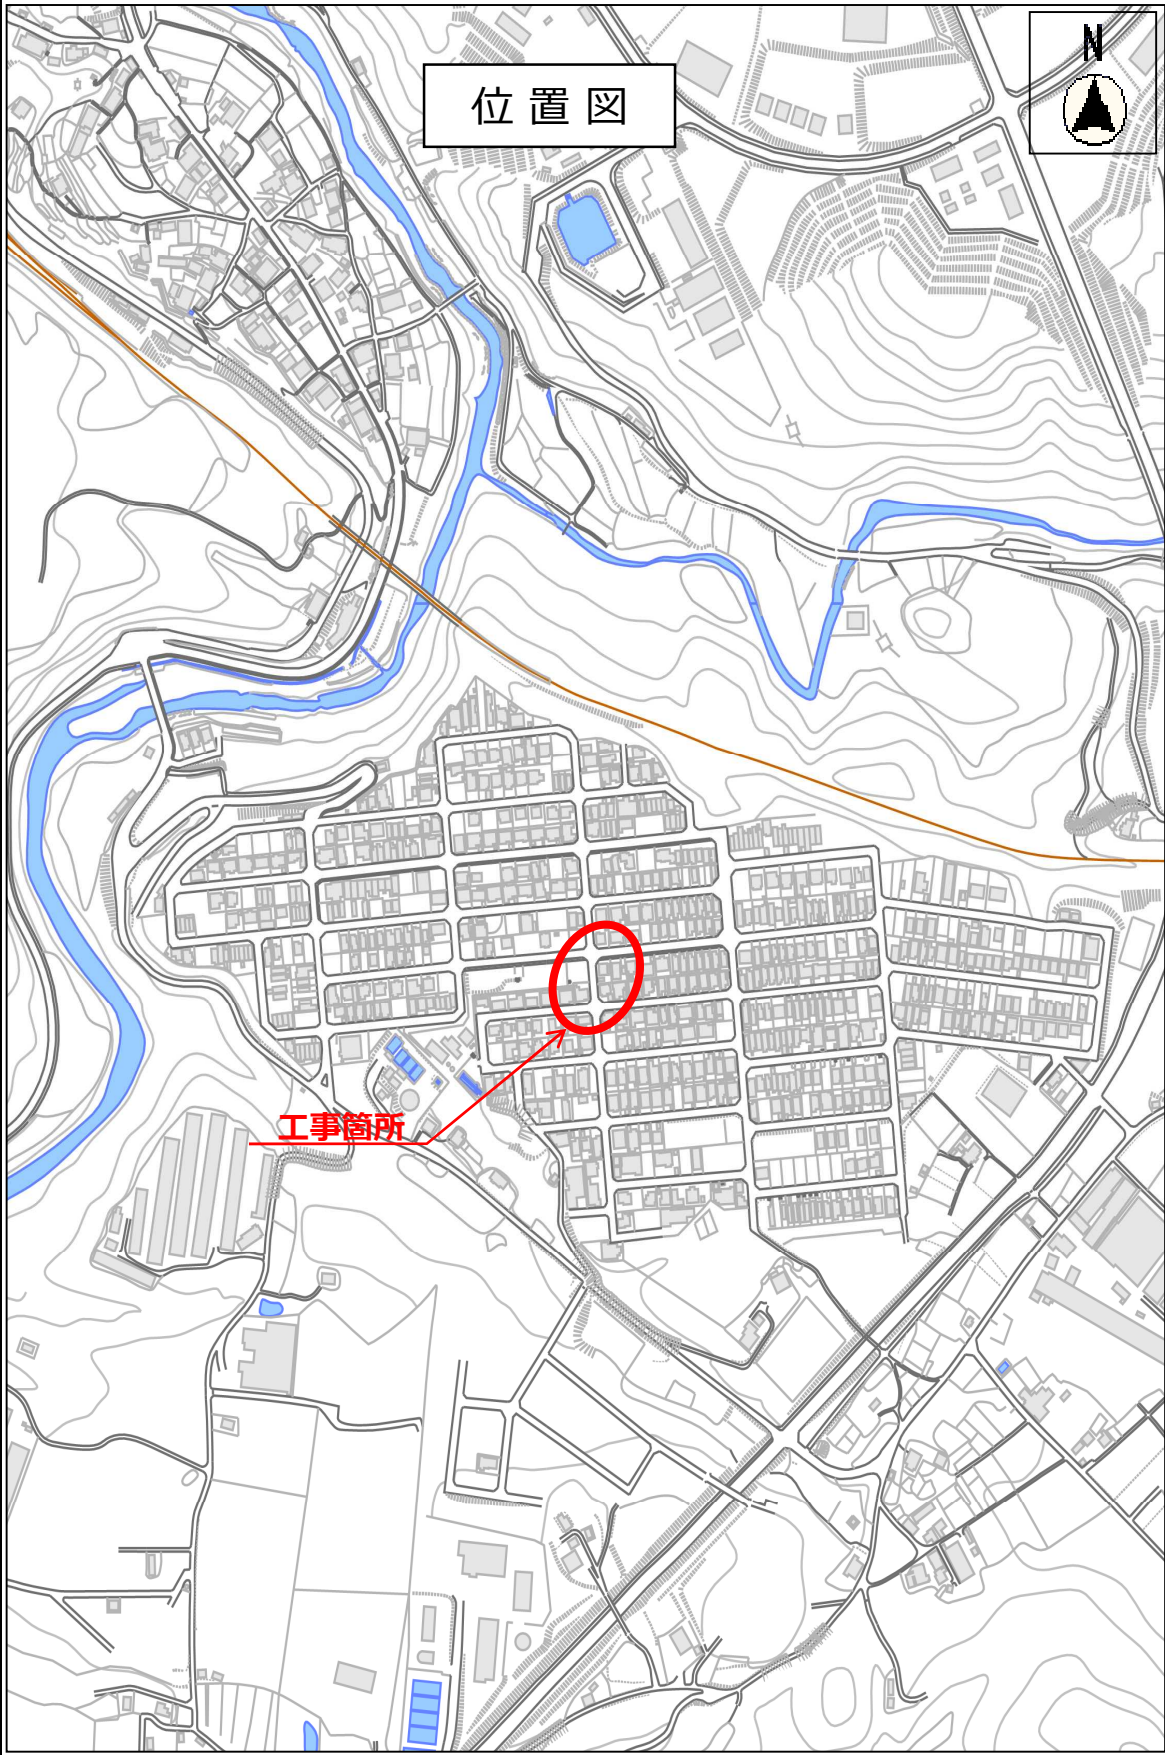

位置図

位置図

工事箇所

縮尺 1 : 5000

位置図

工事箇所

縮尺 1 : 5000

位置図

工事箇所