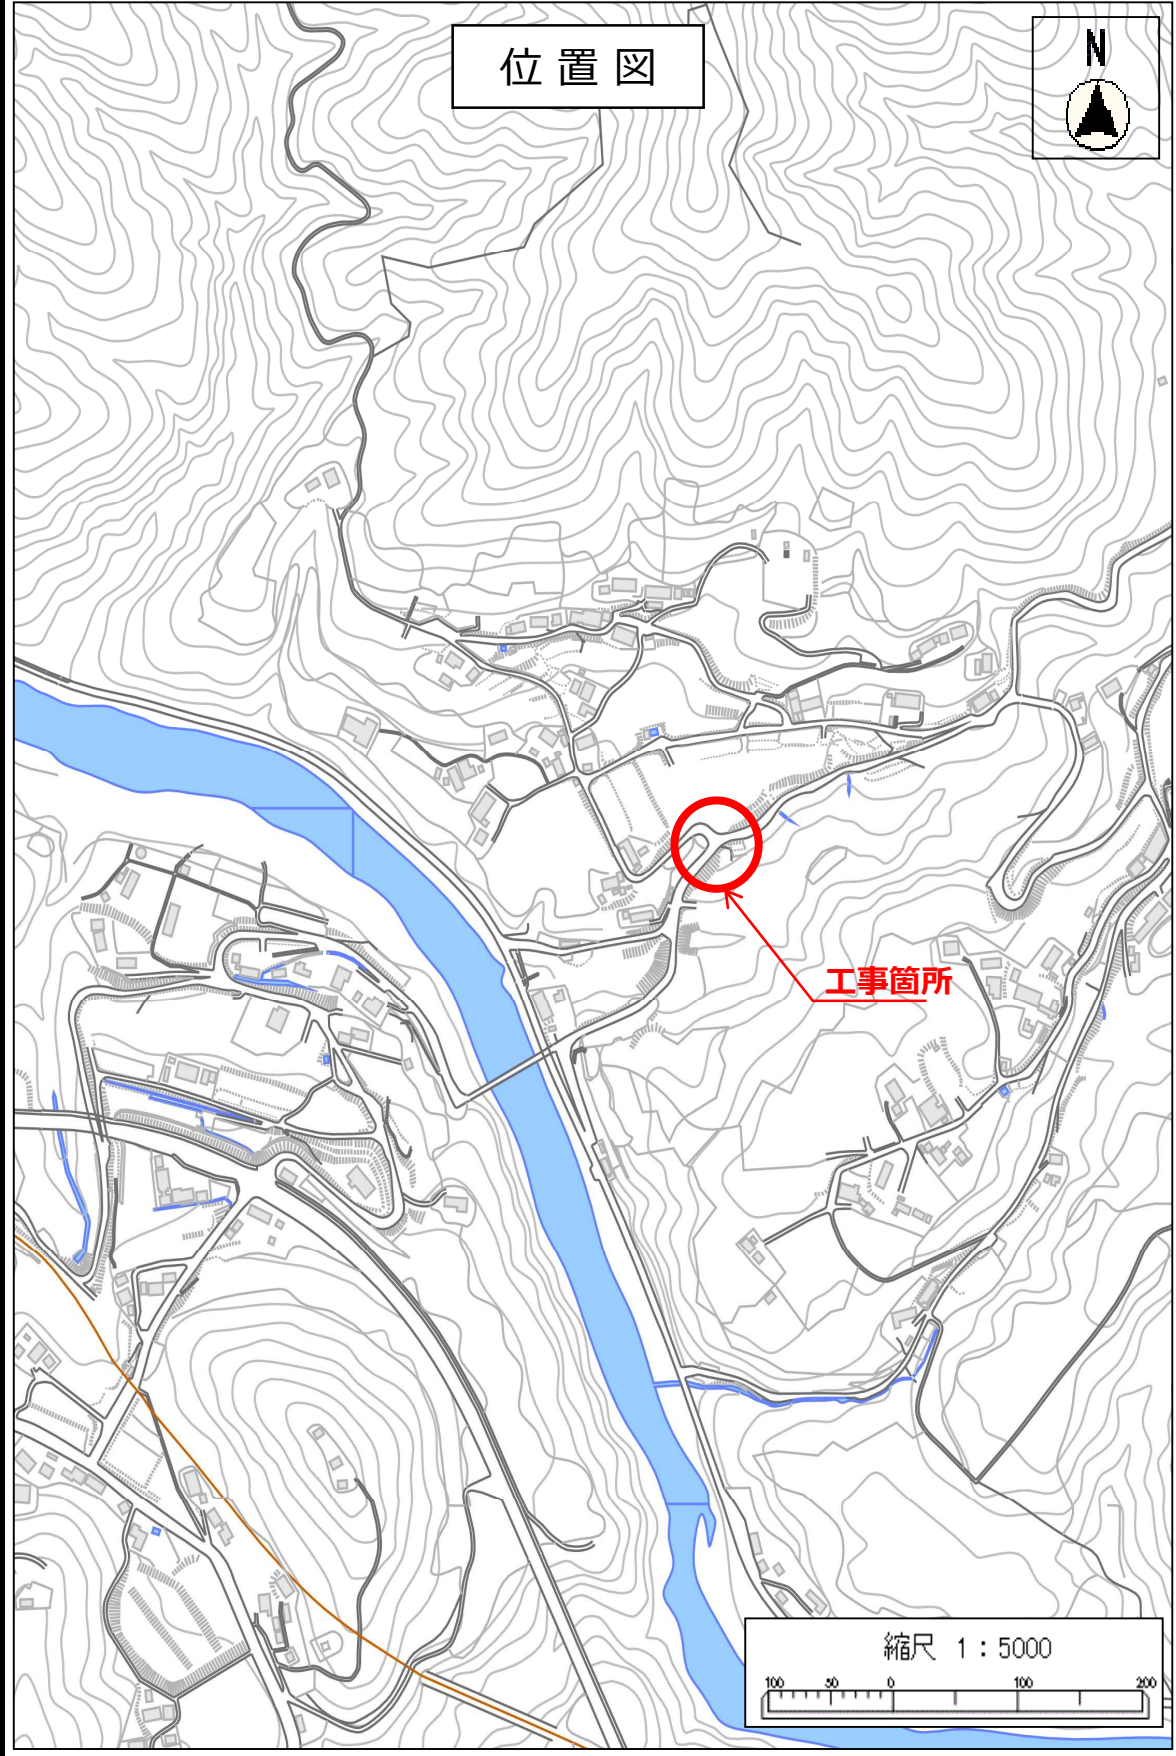

位置図

位置図

工事箇所

縮尺 1 : 5000

位置図

工事箇所

縮尺 1 : 5000

位置図

工事箇所