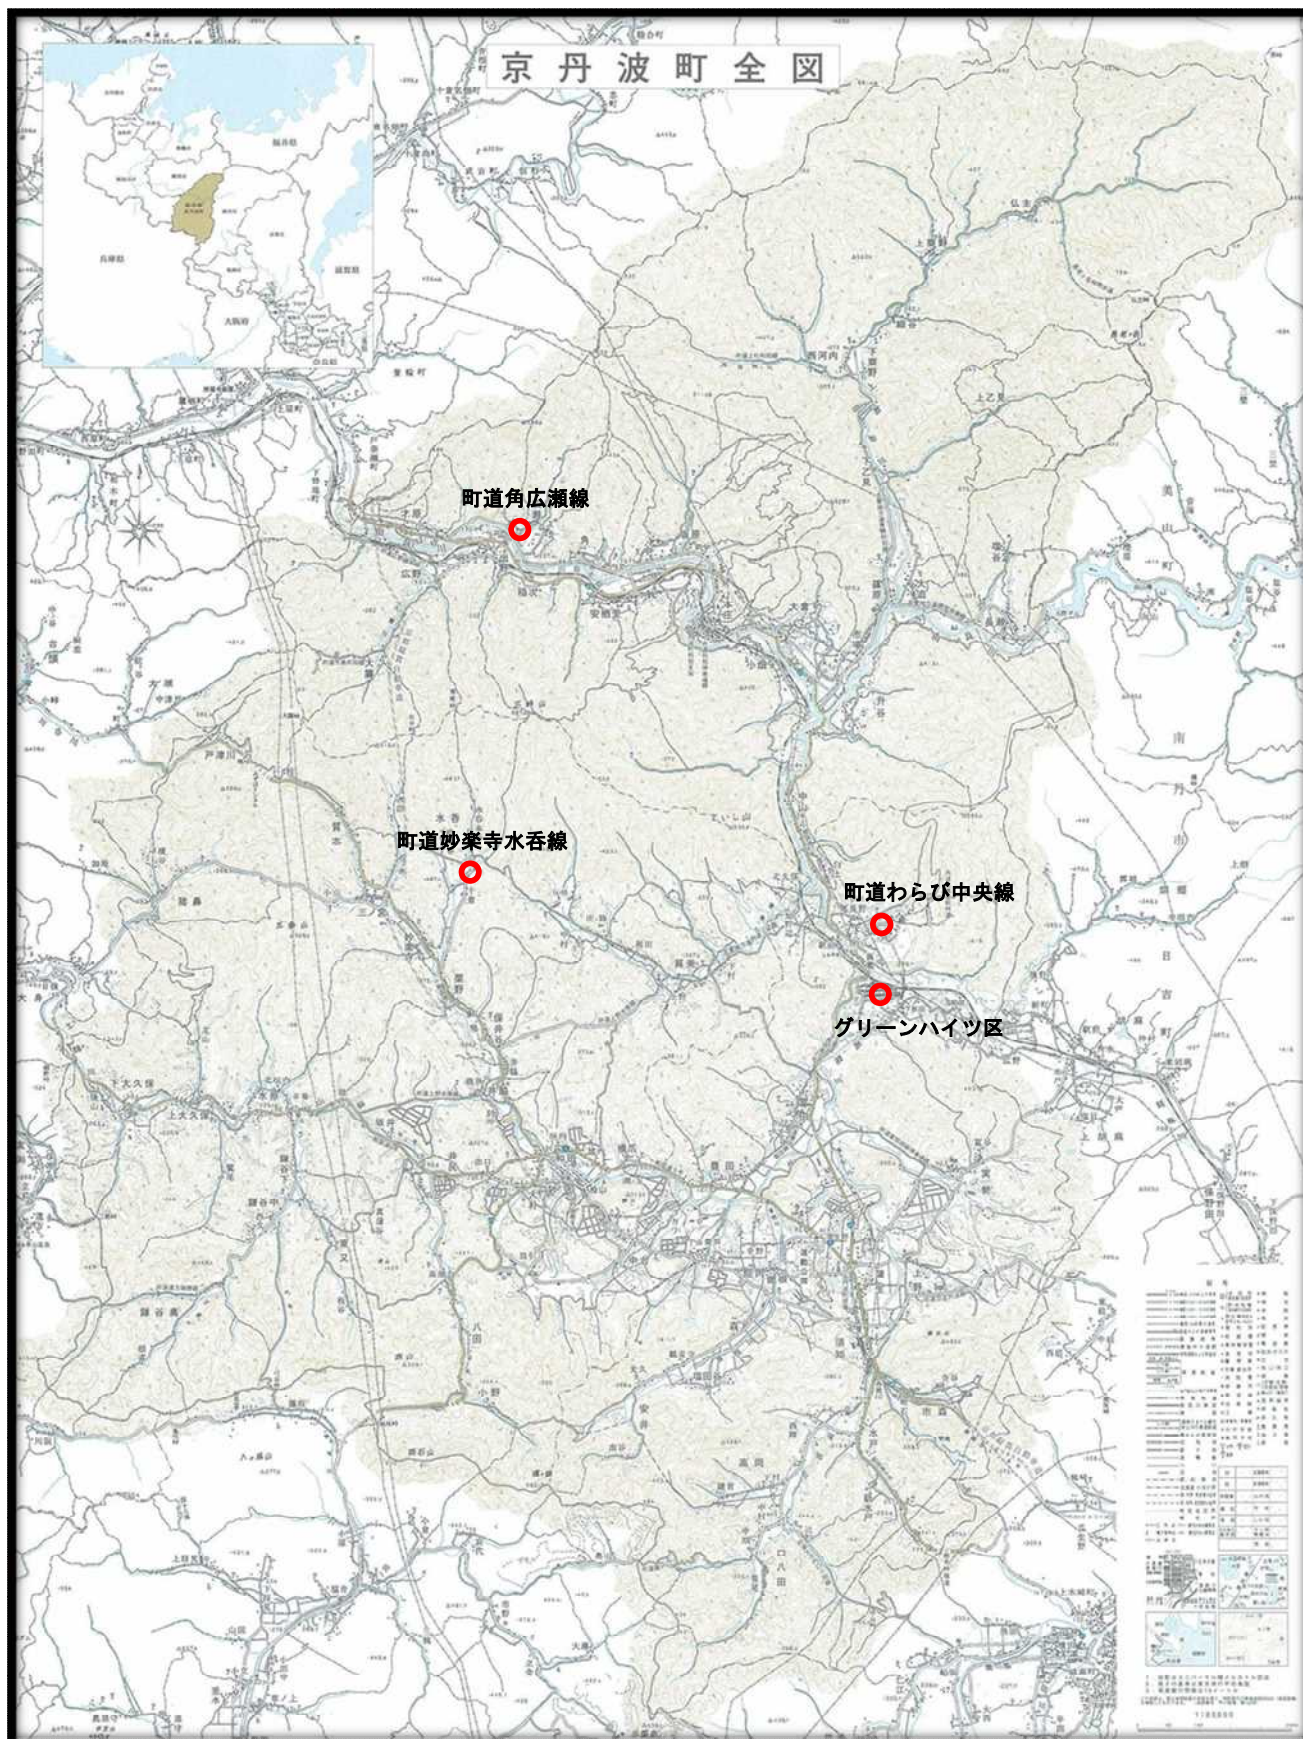

位置図

位置図

工事箇所

縮尺 1 : 5000

位置図

工事箇所

縮尺 1 : 5000

位置図

工事箇所