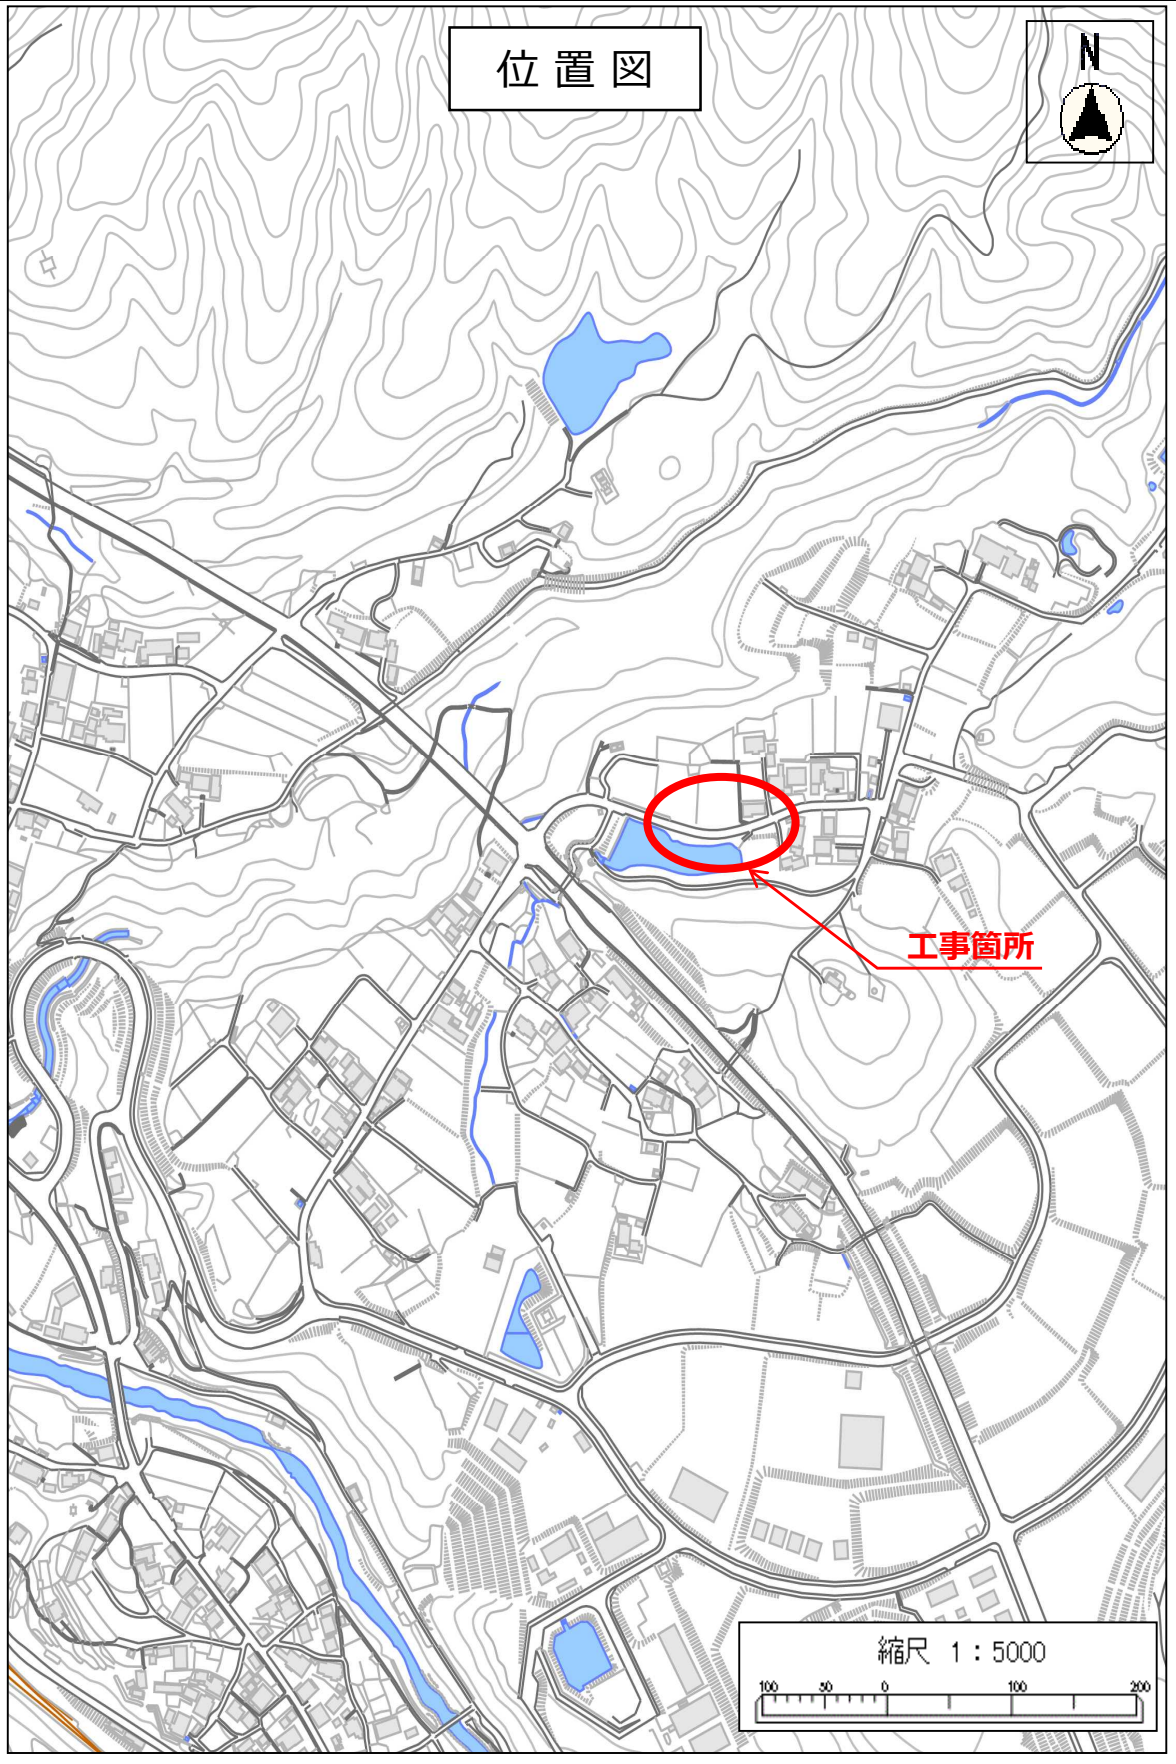

位置図

位置図

工事箇所

縮尺 1 : 5000

位置図

工事箇所

縮尺 1 : 5000

位置図

工事箇所