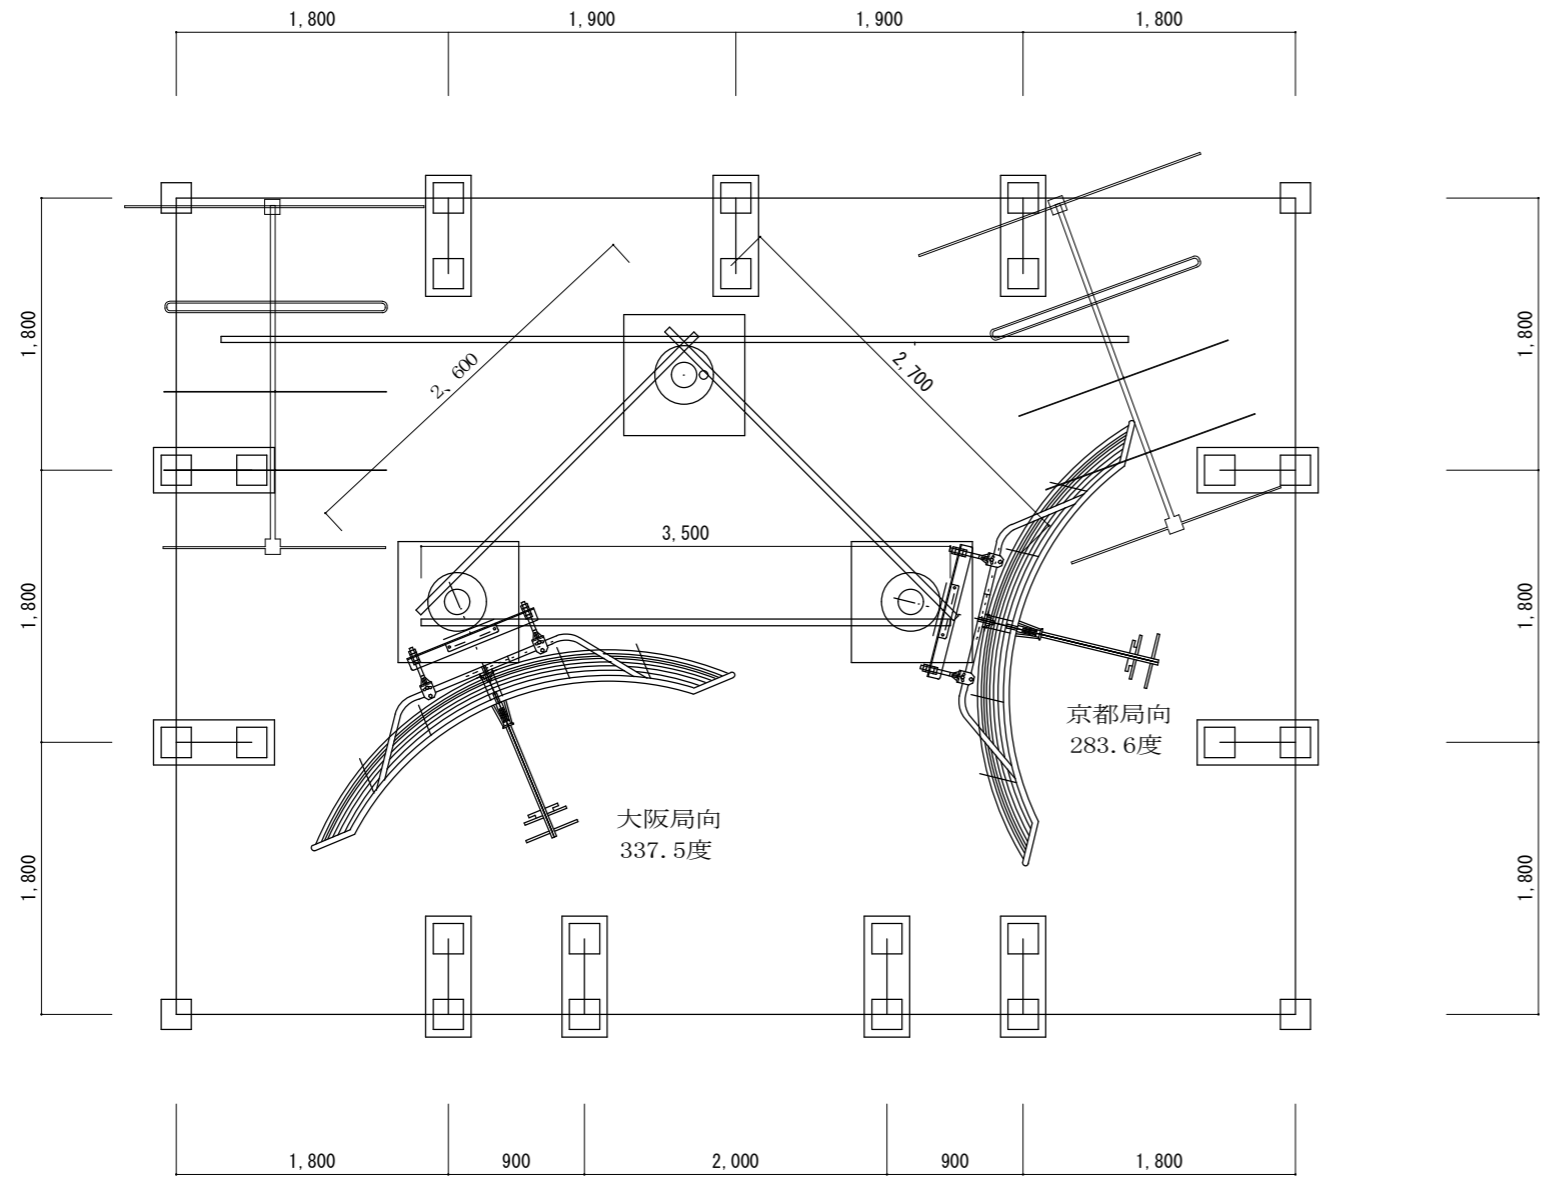

	平成22年7月		名 称
記 事		図 面 名 称	京丹波町有線テレビ (CATV) 拡張整備事業
			第二受信点設置工事 設置図
	単位 mm	図 番	001 設備配置図 立面図
	岡山電設株式会社		

ブロックダイアグラム図

再送信チャンネルプラン

放送局名	局名	受信ch	送信ch
地上デジタル	NH教育	大阪局	ch13
	読売	大阪局	ch14
	朝日	大阪局	ch15
	毎日	大阪局	ch16
	関西	大阪局	ch17
	京都	京都局	ch23
	NH総合	京都局	ch25

平成22年7月		名称	
記事	単位	mm	京丹波町有線テレビ(CATV) 拡張整備事業
	岡山電設株式会社		
	図番	002	設備配置図 平面図