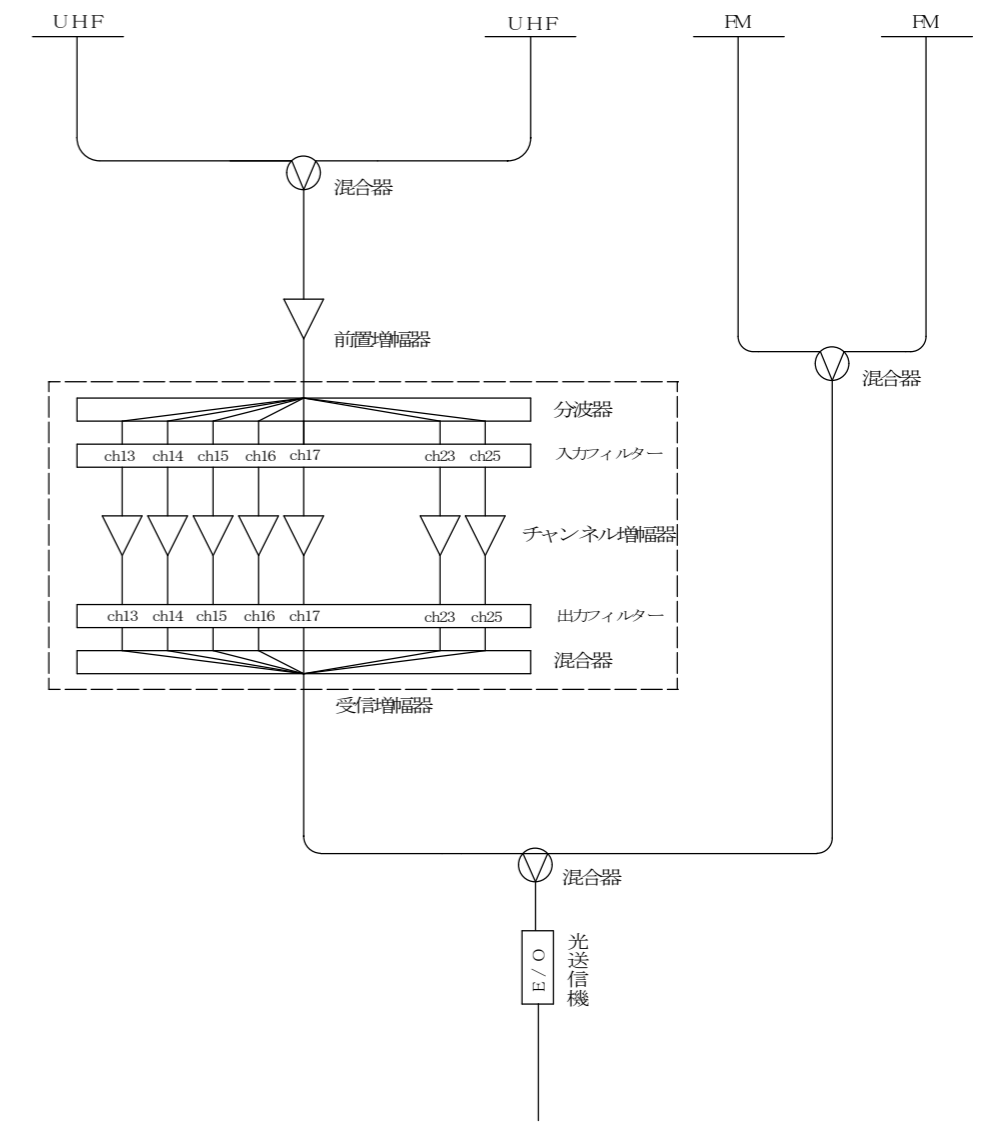

	平成22年7月		名 称
記 事		図 面 名 称	京丹波町有線テレビ (CATV) 拡張整備事業
			第二受信点設置工事 設置図
	単位 mm	図 番	001 設備配置図 立面図
	岡山電設株式会社		

ブロックダイアグラム図

再送信チャンネルプラン

放送局名	局名	受信ch	送信ch
地上デジタル	NH教育	大阪局	ch13
	読売	大阪局	ch14
	朝日	大阪局	ch15
	毎日	大阪局	ch16
	関西	大阪局	ch17
	京都	京都局	ch23
	NH総合	京都局	ch25

平成22年7月		名称	
記事	単位	mm	京丹波町有線テレビ(CATV) 拡張整備事業
	岡山電設株式会社		
	図番	002	設備配置図 平面図