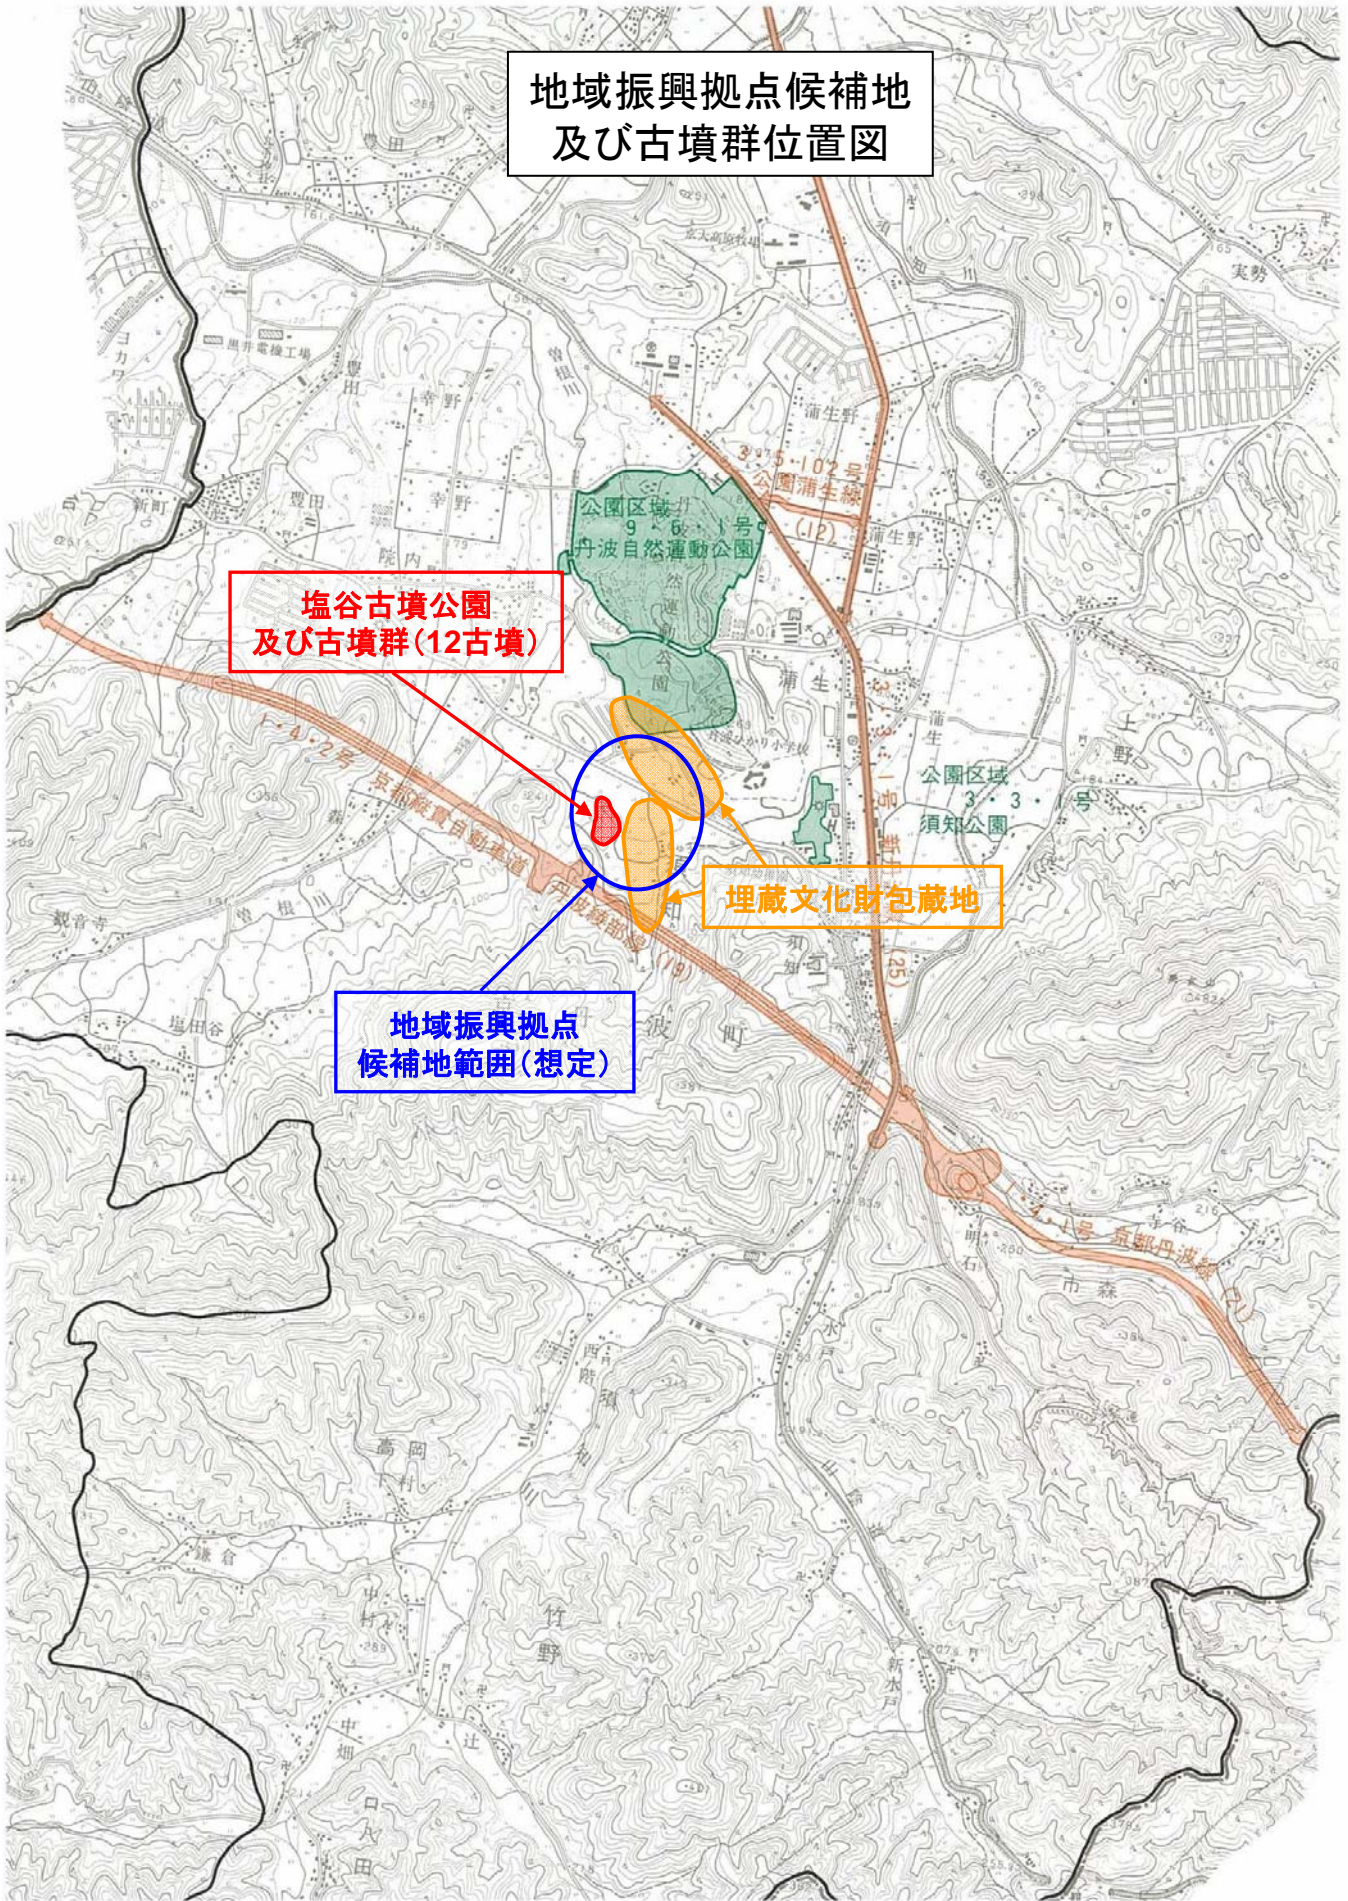

地域振興拠点候補地
及び古墳群位置図

塩谷古墳公園
及び古墳群(12古墳)

地域振興拠点
候補地範囲(想定)

埋蔵文化財包蔵地

公園区域 9・6号
丹波自然運動公園

公園区域 3・3号
須知公園

3975・102号
公園浦生線

1号 京都丹波線

4・2号
京都縦貫自動車道

1号
浦生線

25
市森

216
明石

216
明石

216
明石

216
明石

216
明石

216
明石