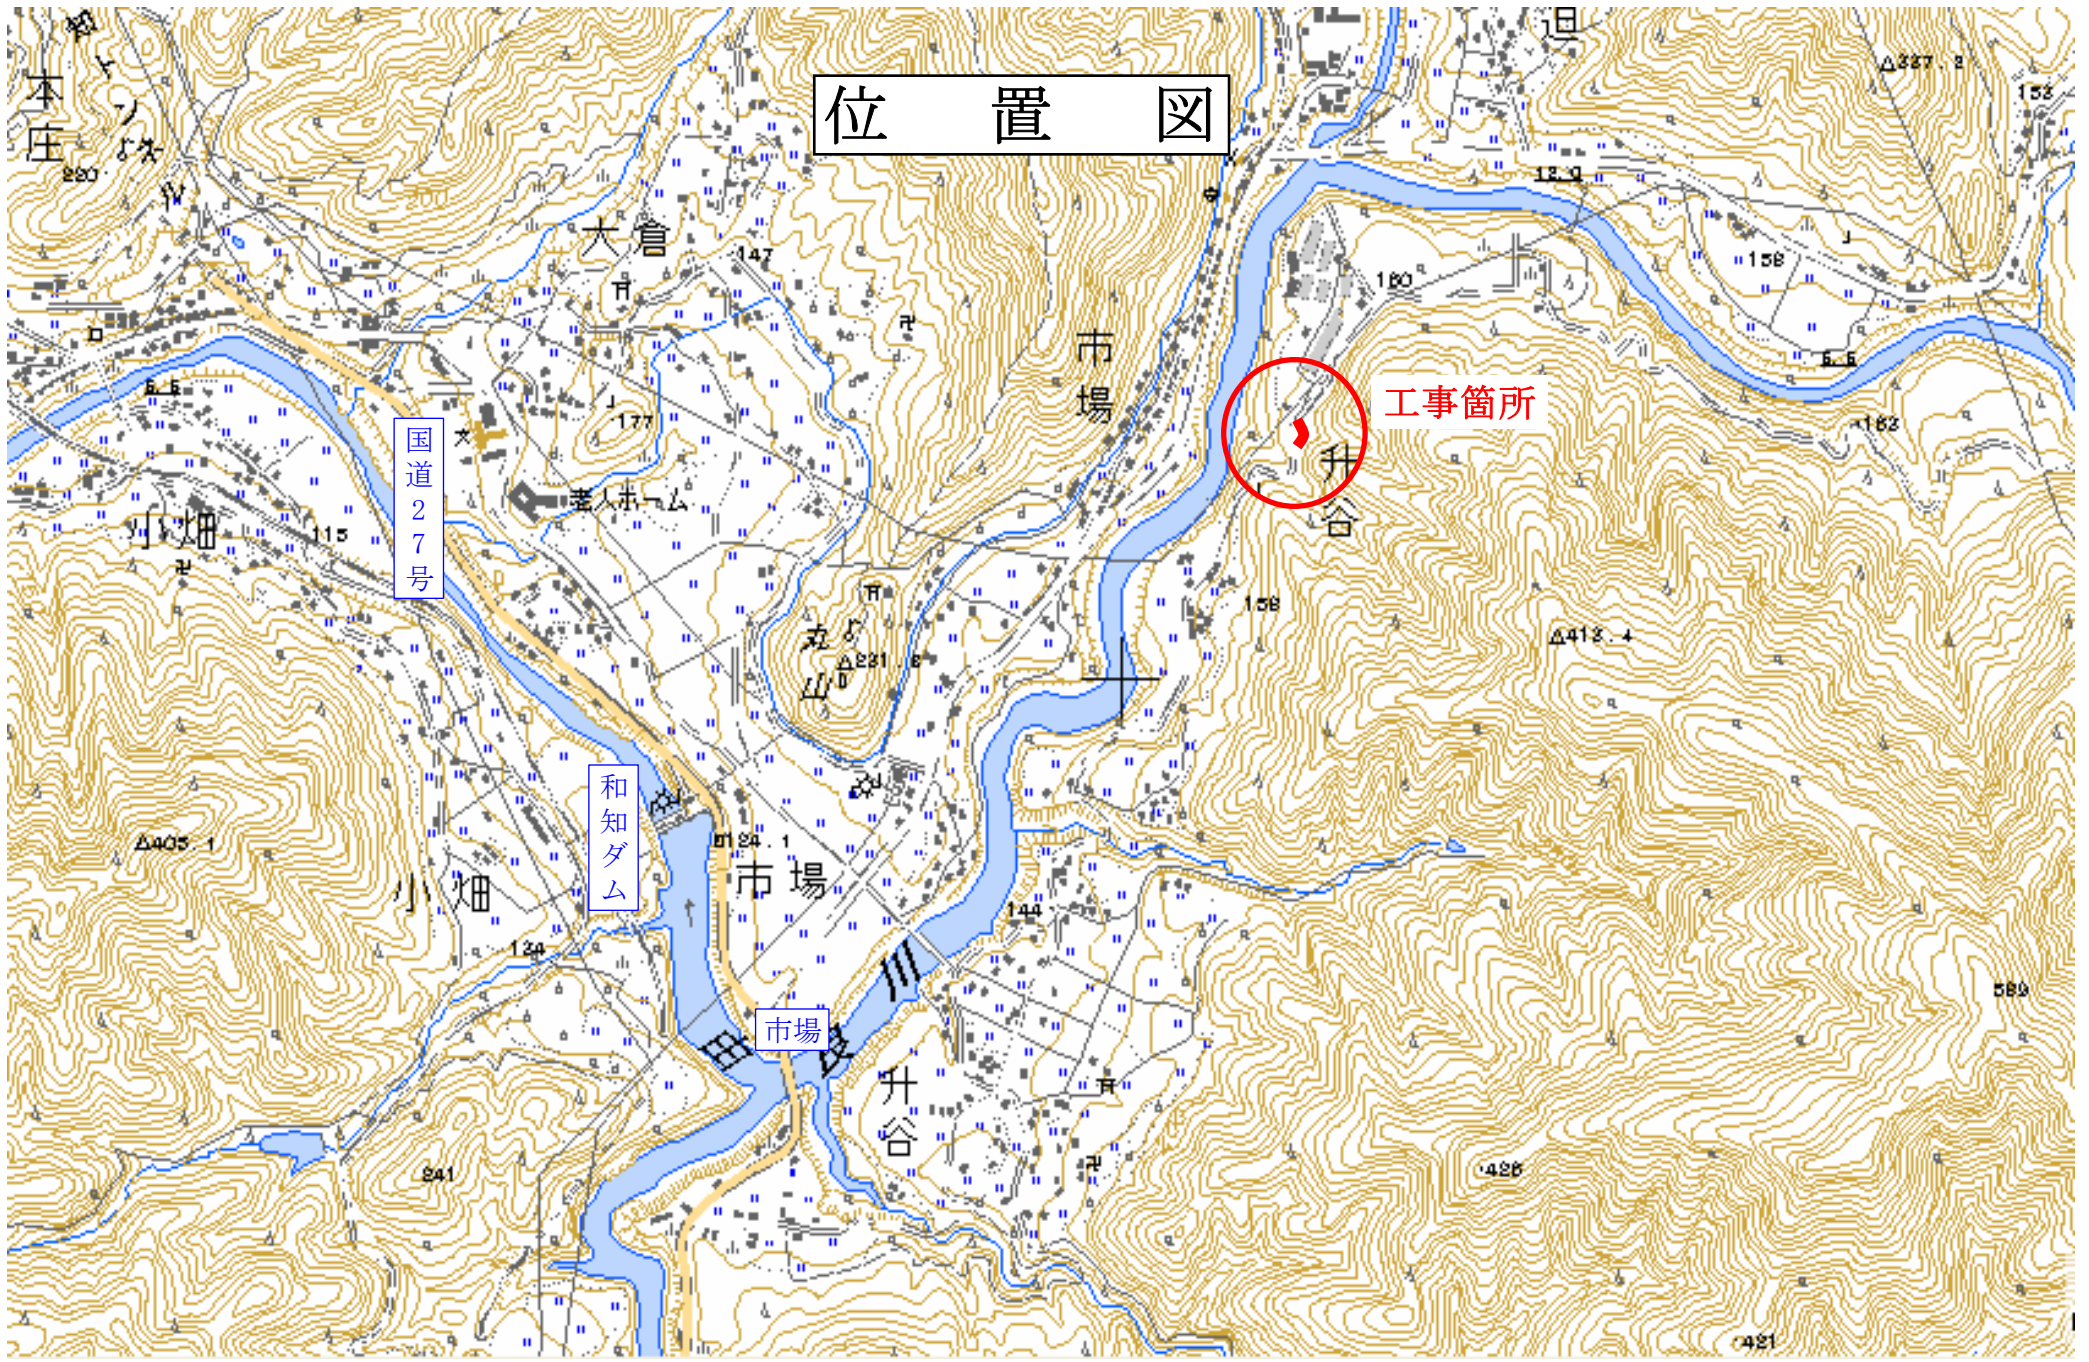

# 位置図

工事箇所

国道27号

和知ダム

市場

升谷

本庄

大倉

市場

升谷

小畑

市場

升谷

△405.1

841

△124.1