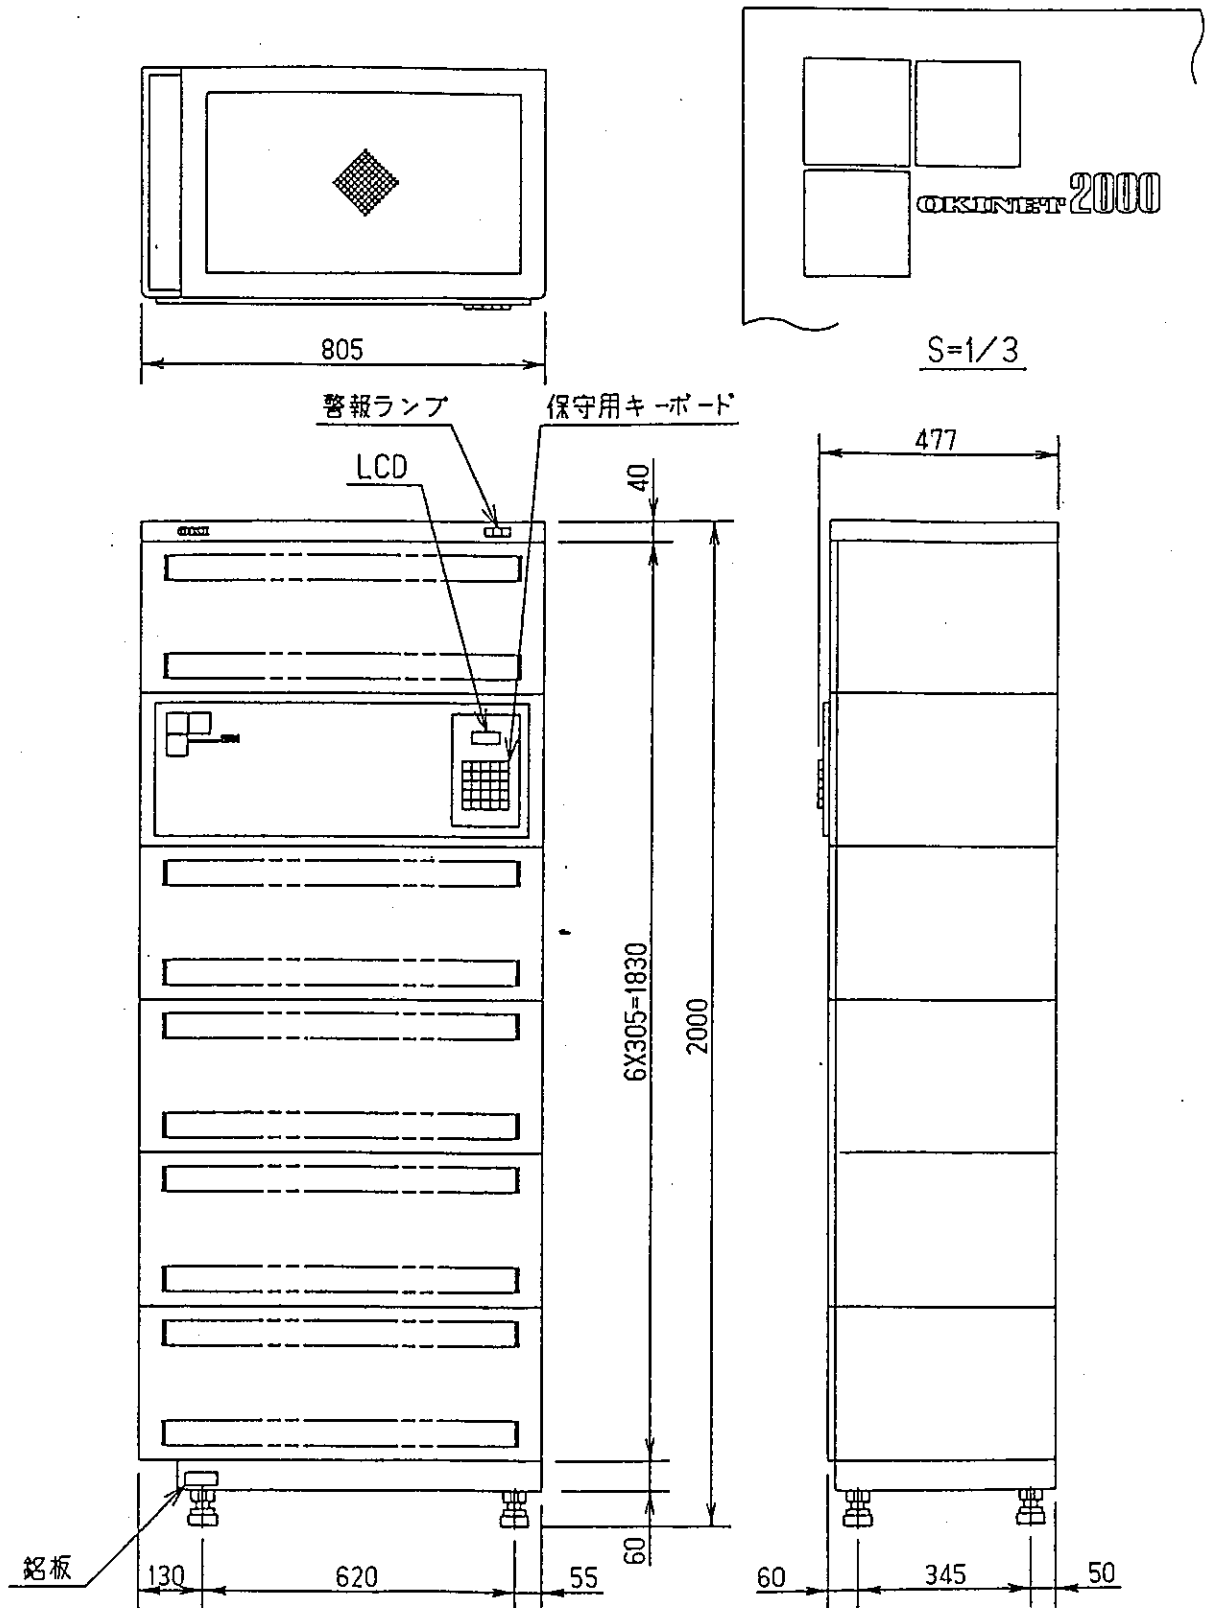

5 外観図

5.1 OKINET-2000/35

色彩 5Y8.5/0.5

5.2 監視装置

if800EX/RX

沖漢字プリンタ (例)

6 搭載図

6.1 ユニット搭載図

須知本部屋

水戸分散局
菅根分散局
富田分散局
実勢分散局