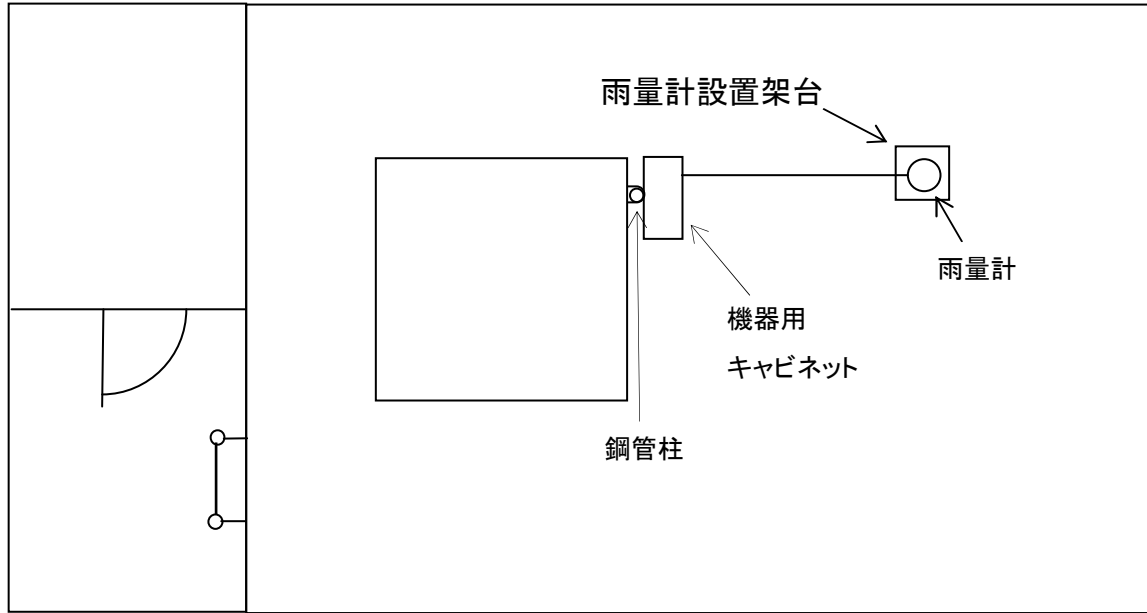

下山観測設備 施工図面

(平面図)

(正面図)

梅田観測設備 施工図面