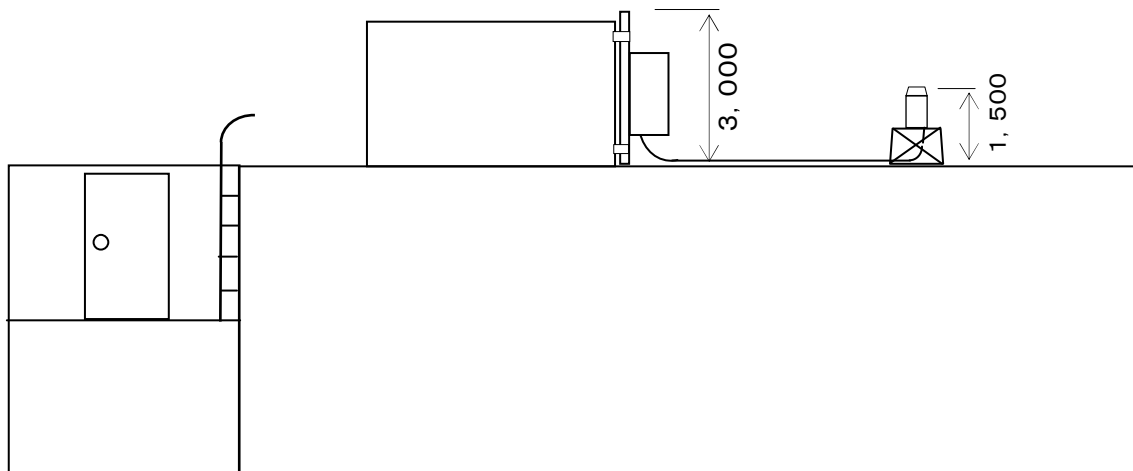

下山観測設備 施工図面

(平面図)

(正面図)

梅田観測設備 施工図面