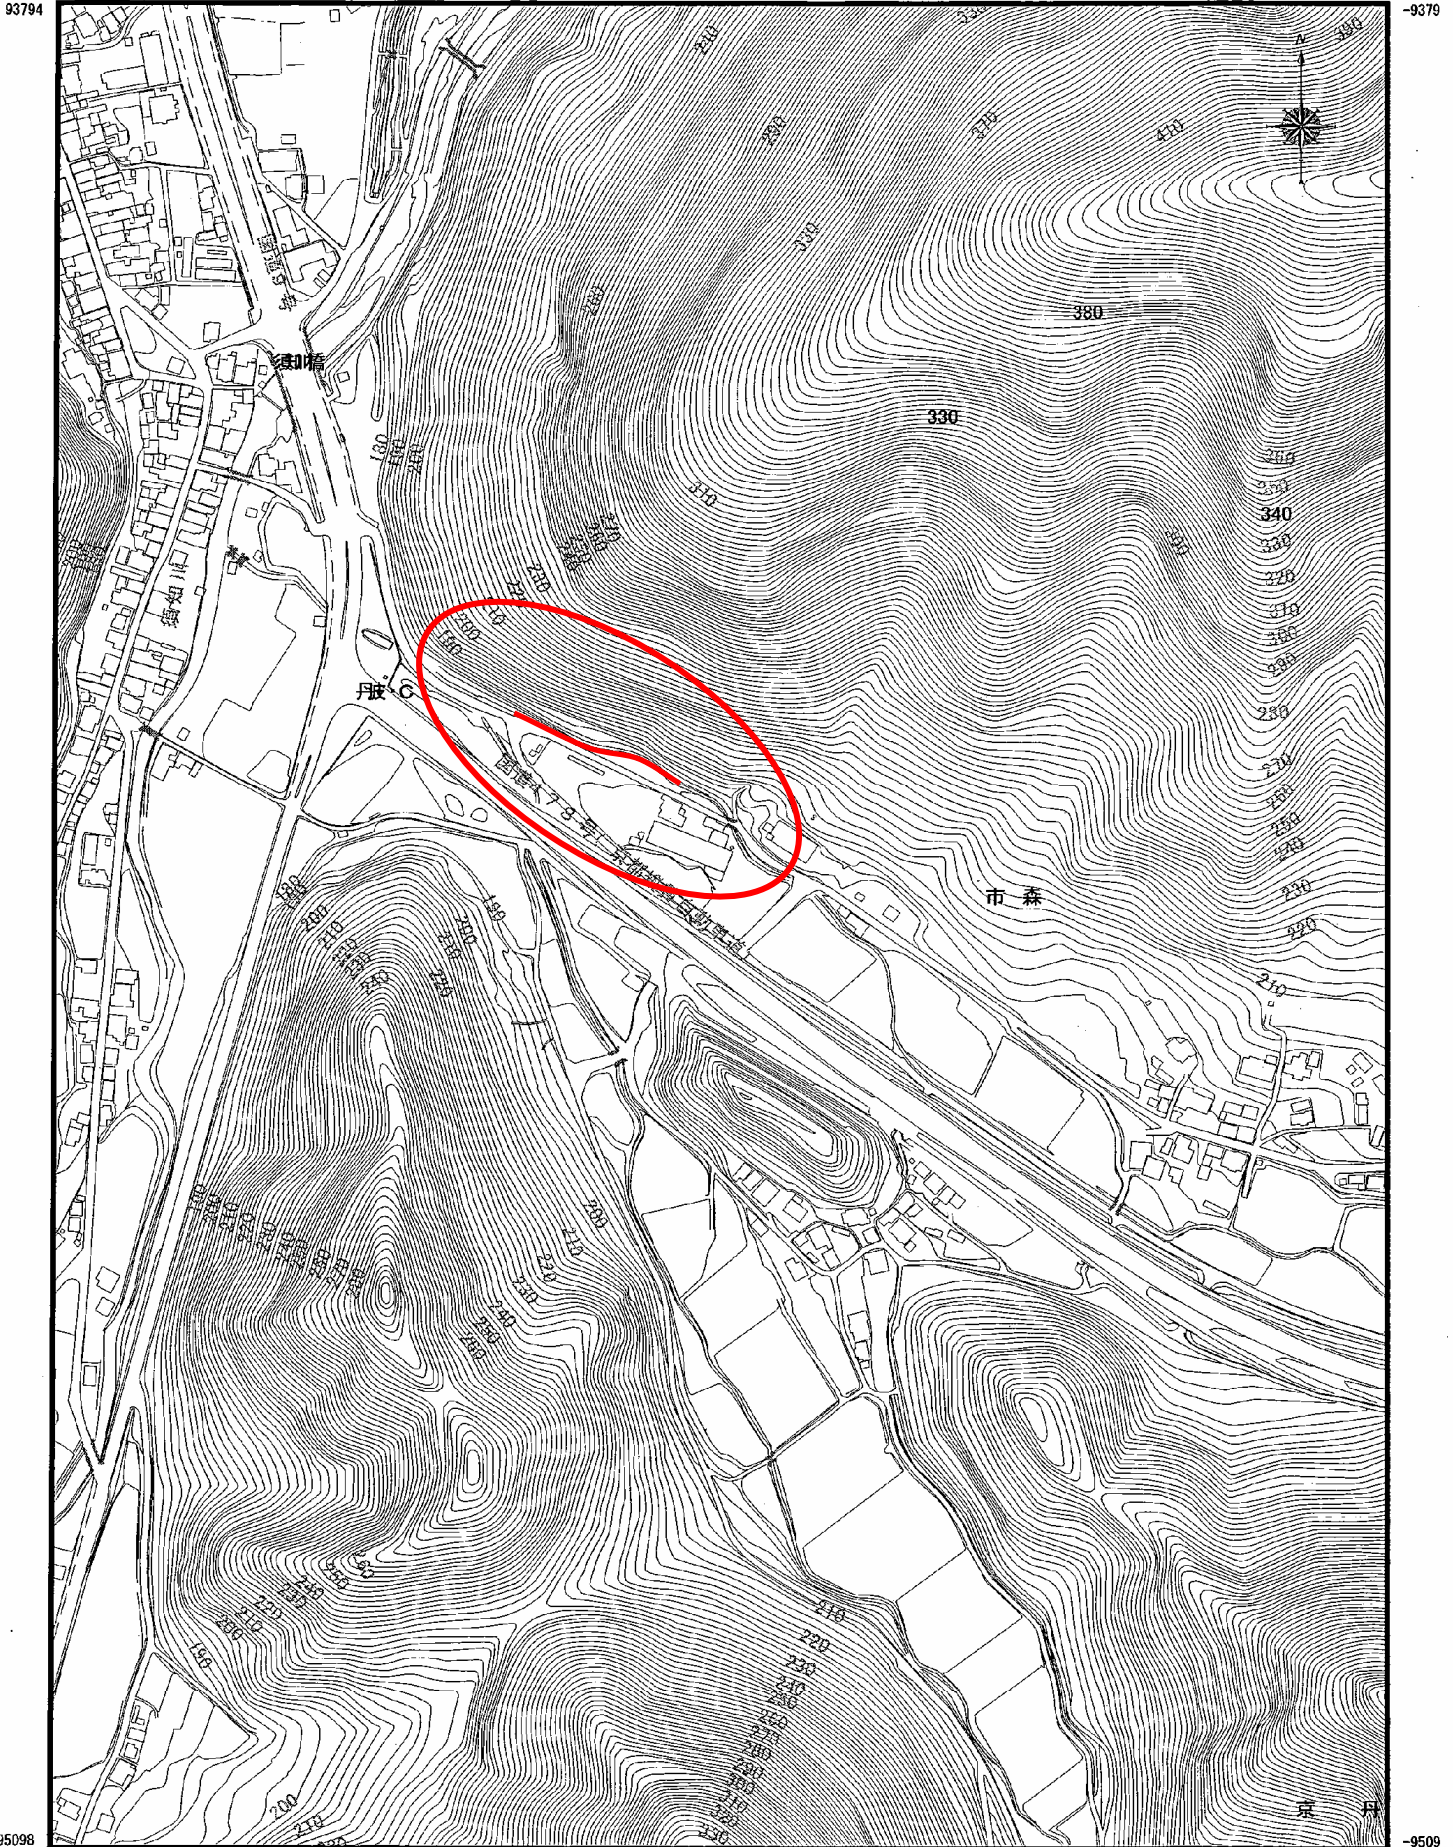

位置図

市森川

93794

-51332

95098

-9509

0 75 150 225 300(m)

1:5000