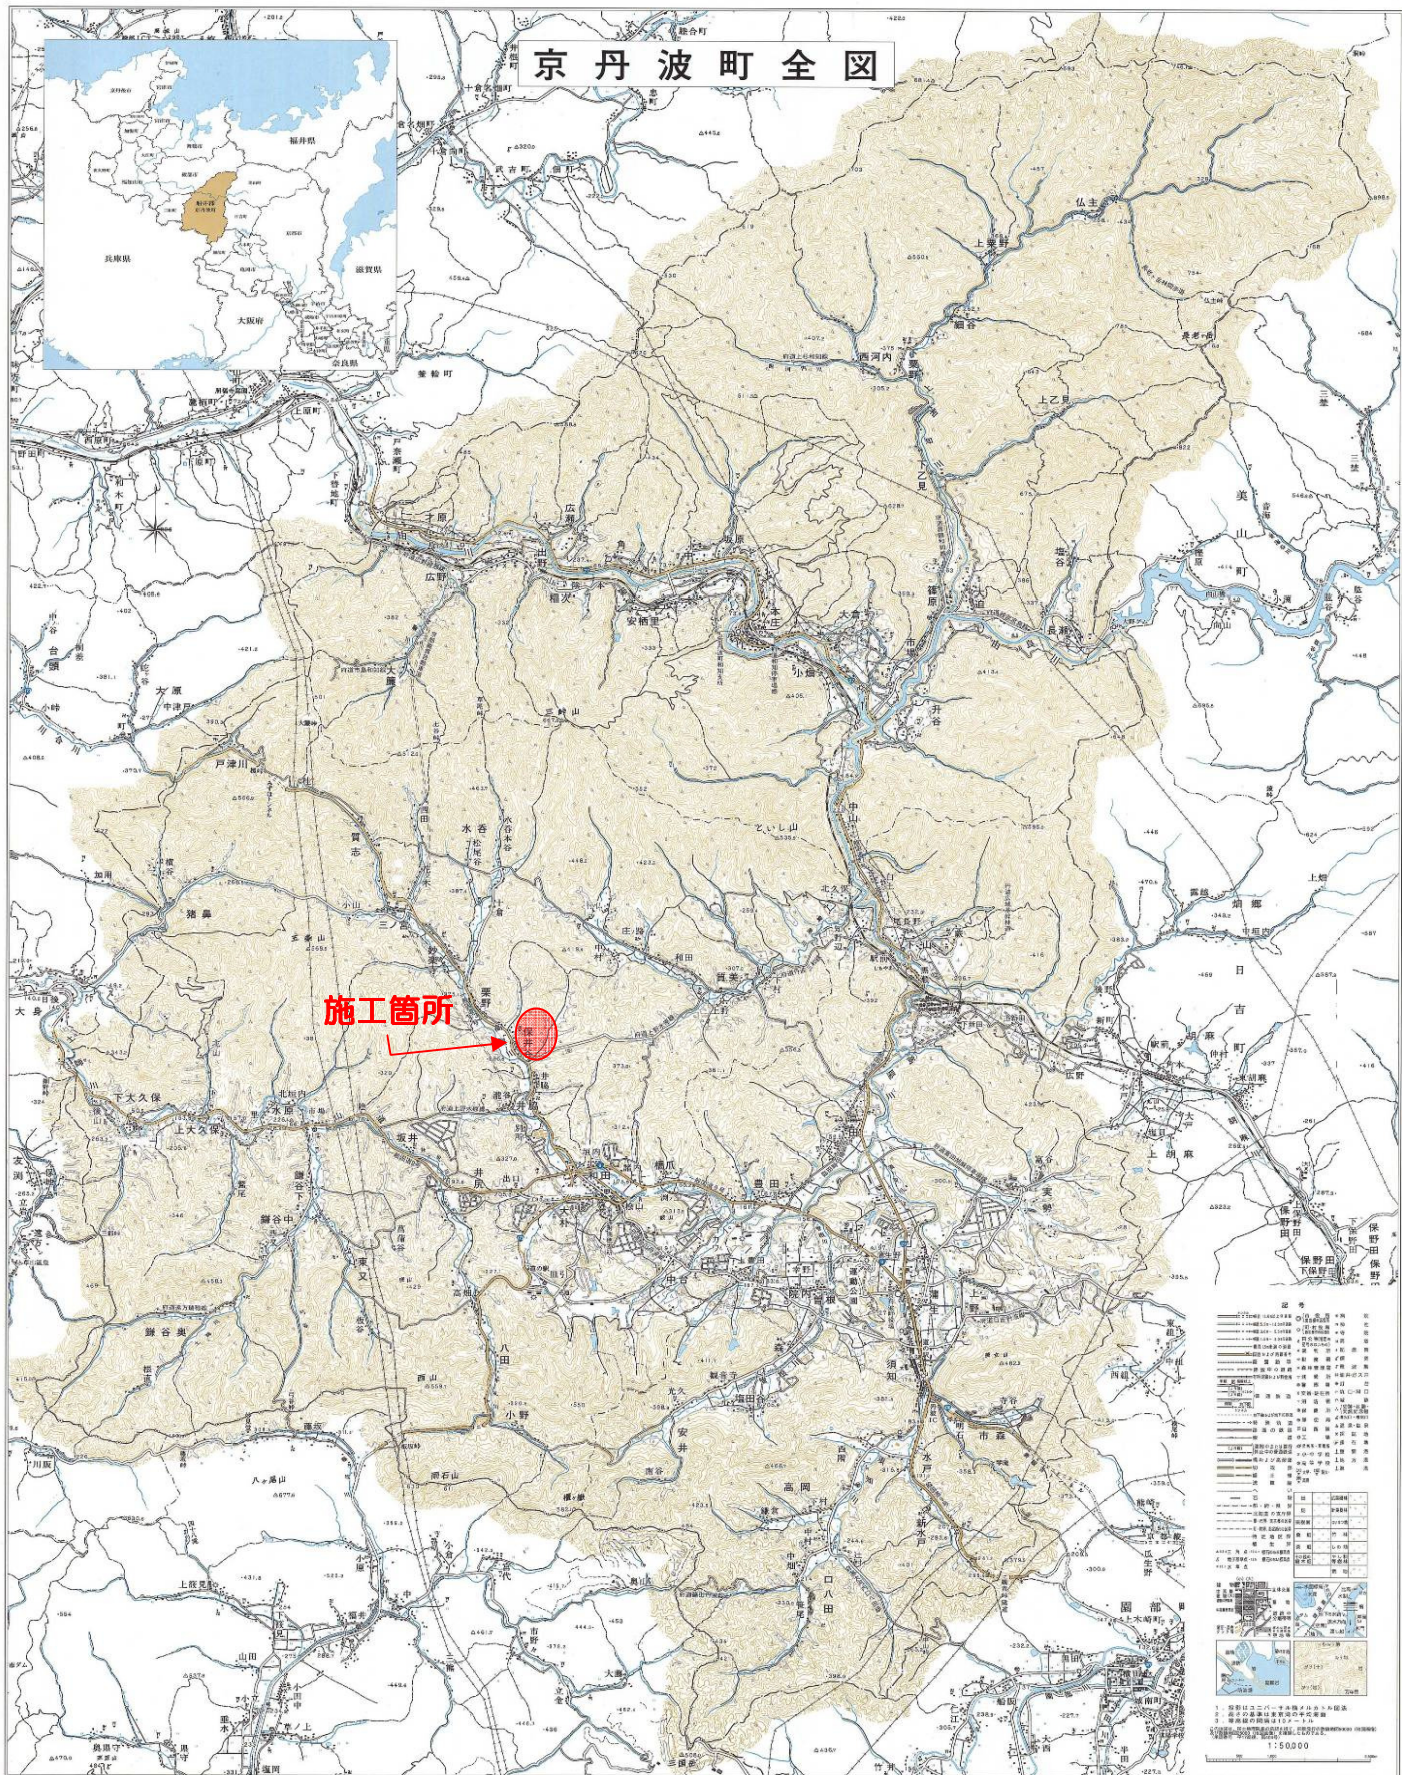

京丹波町全図

京都府 京丹波町 京丹波町
アト・マップ社 078-821-0628