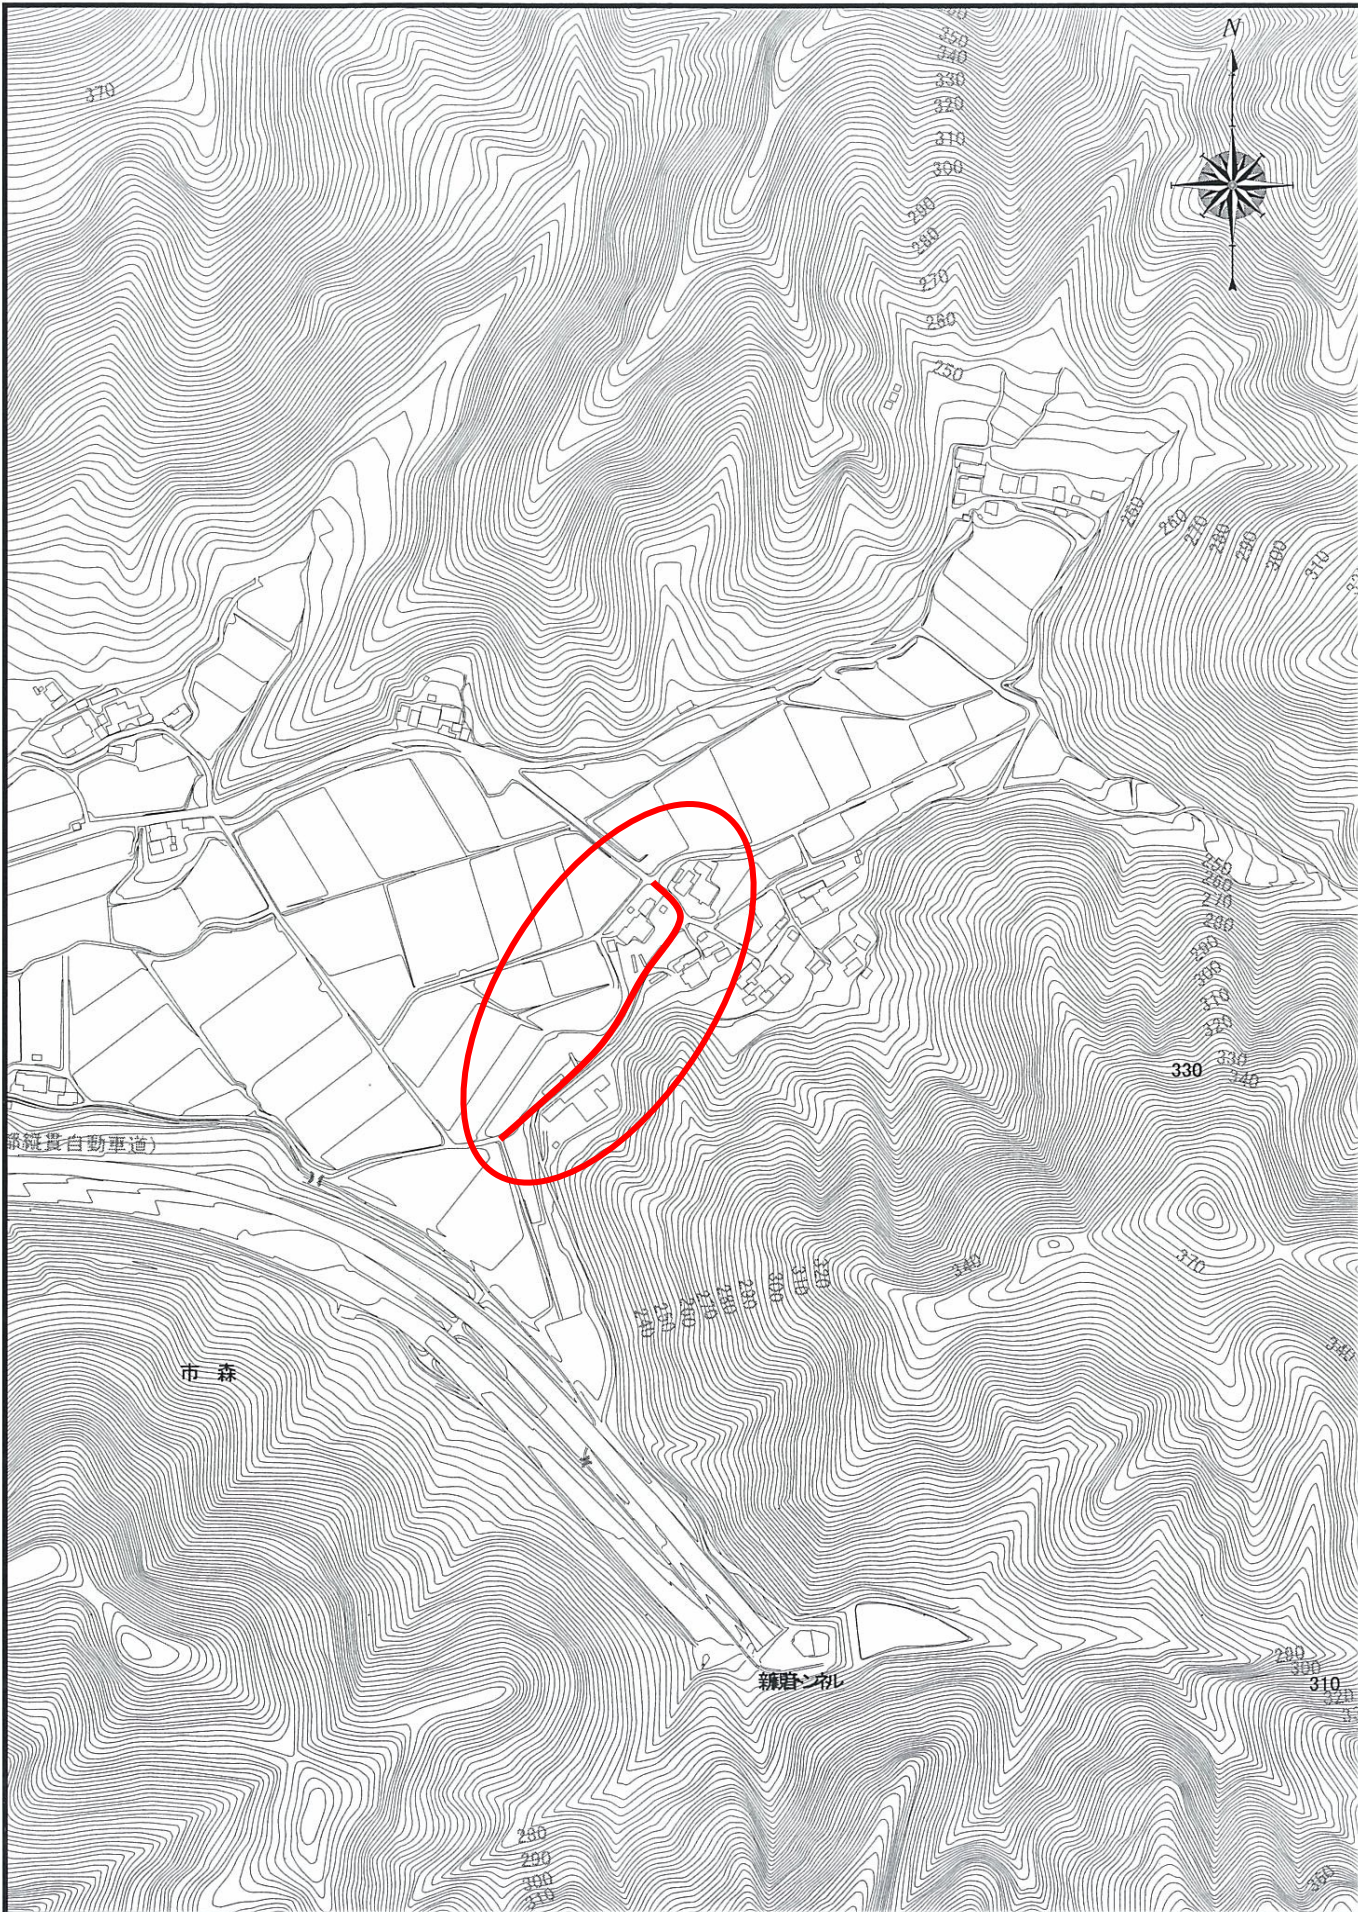

位置図

町道須知市森桃根線

51084

50150

13985

939

15314

953

11084

10150