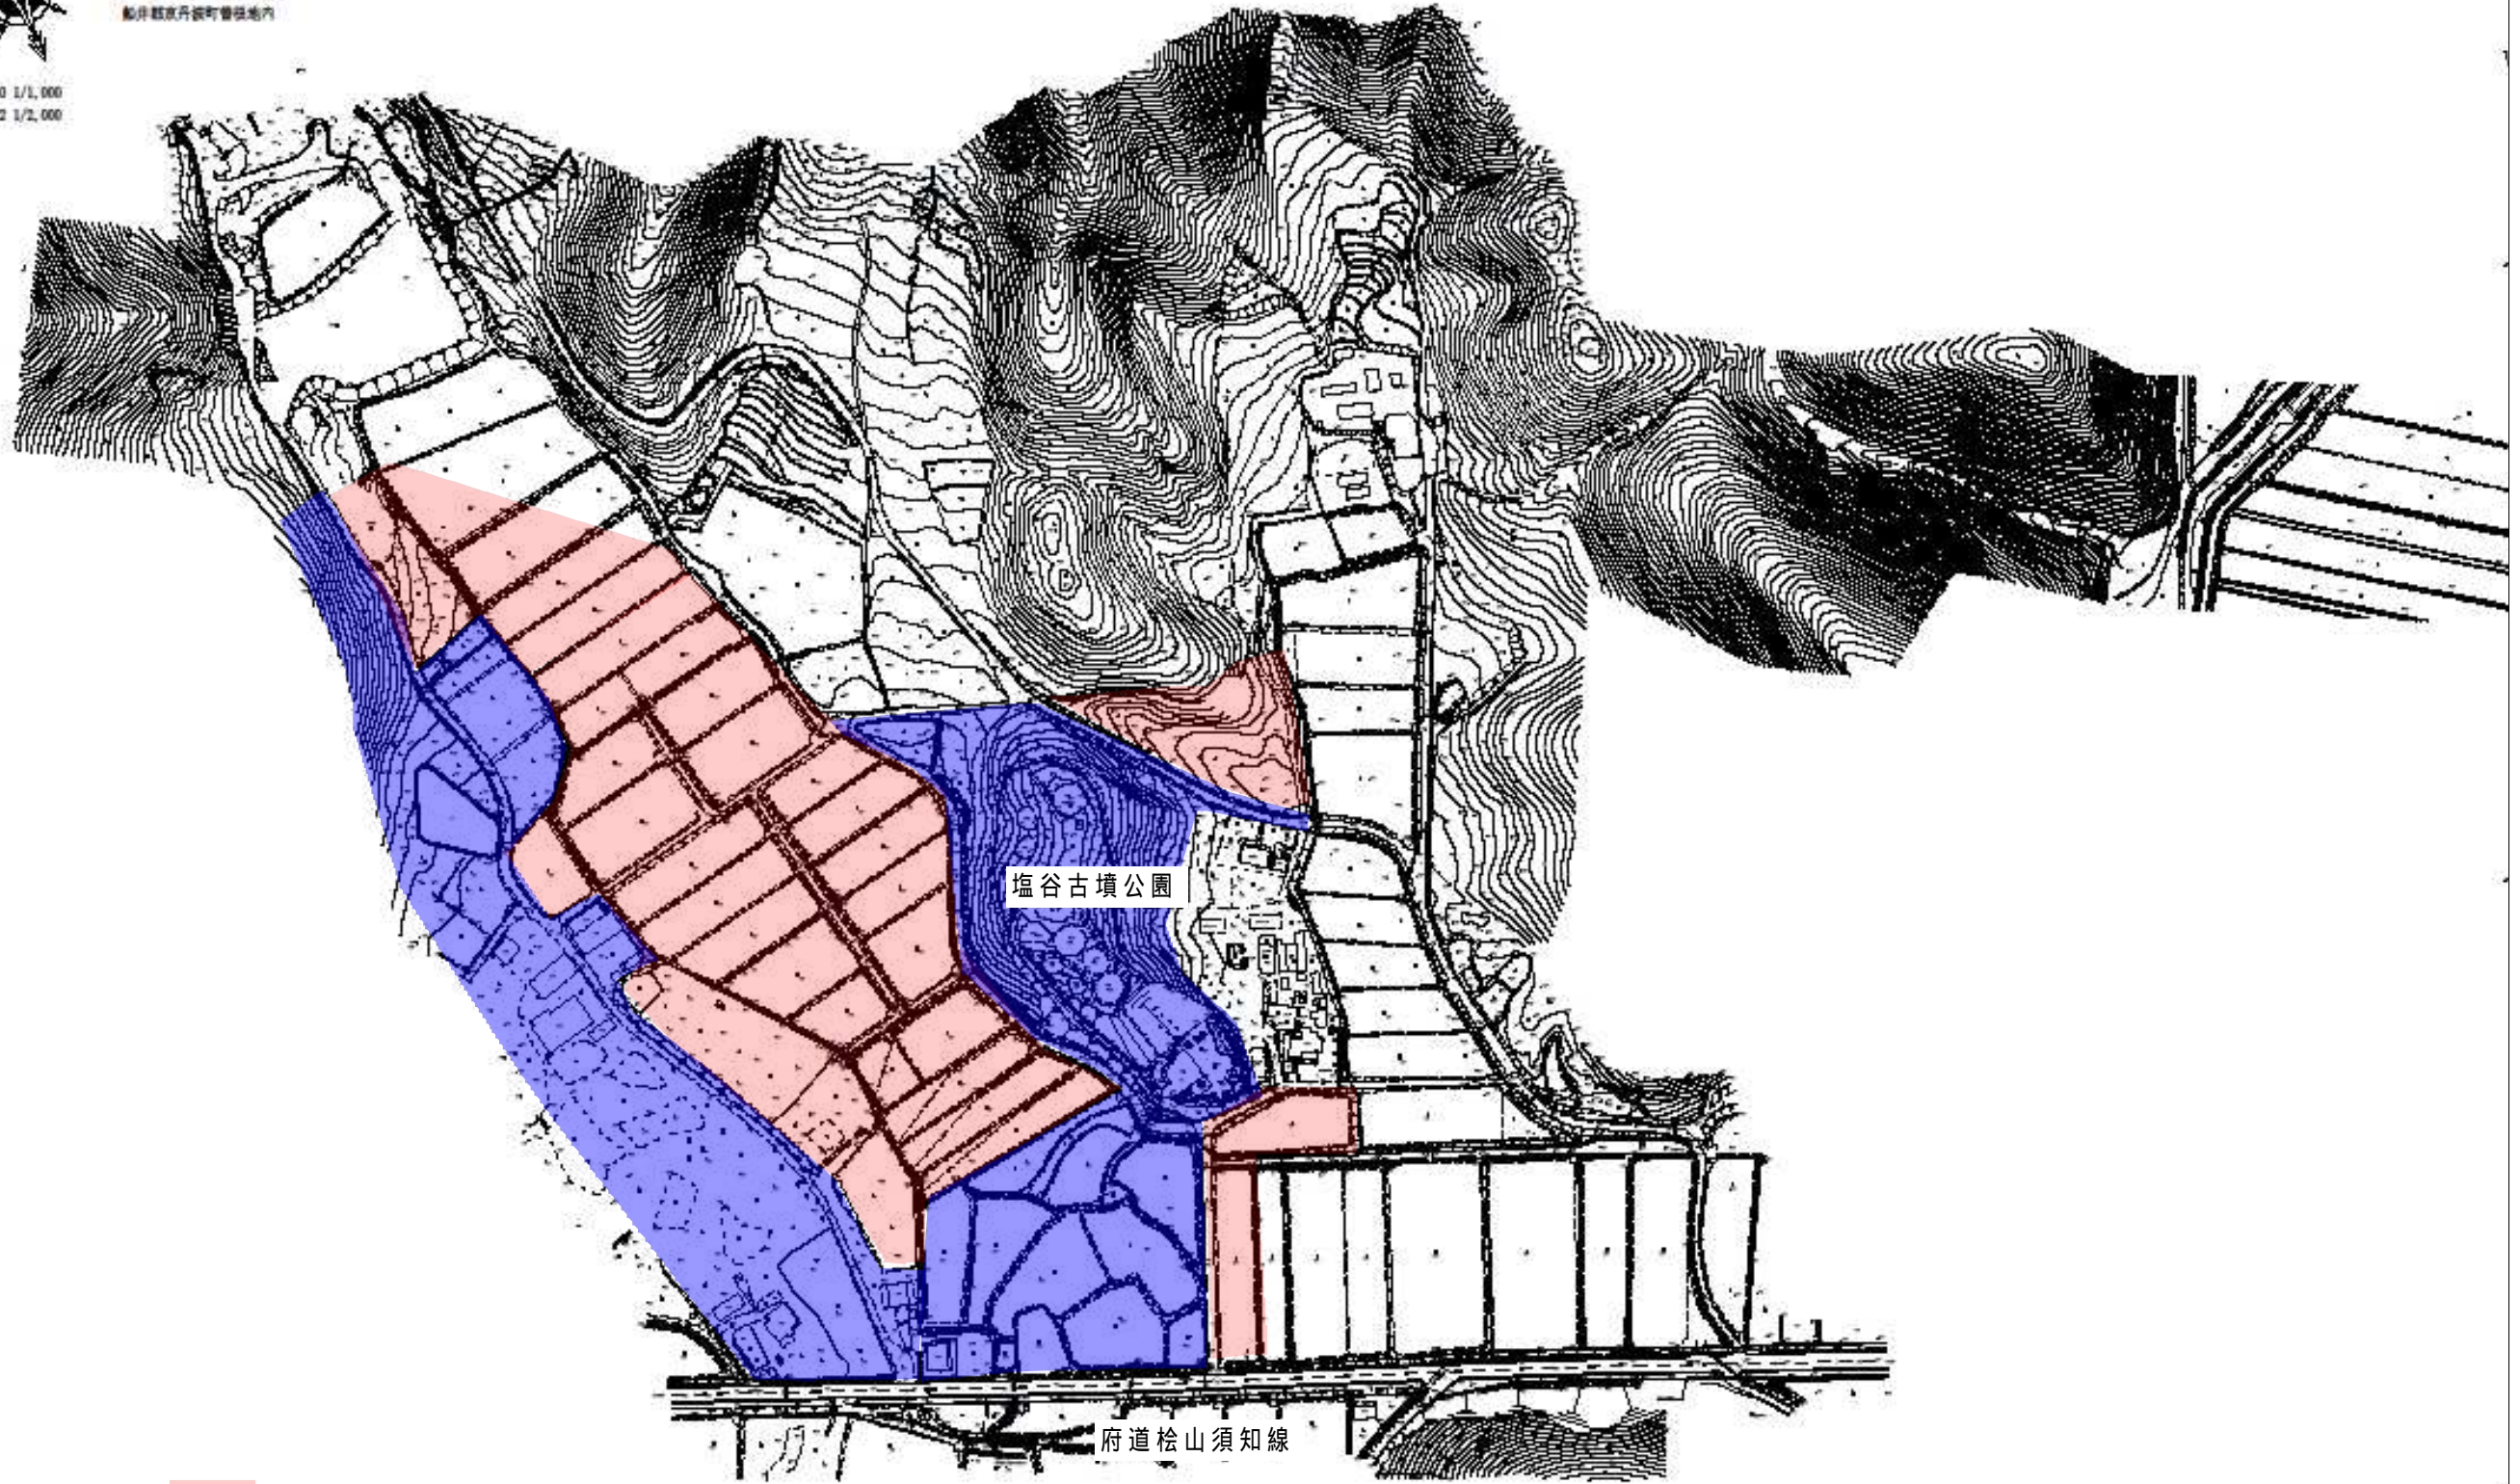

現況平面図
船井郡京丹波町曾根地区内

縮尺 A0 1/1,000
A2 1/2,000

- 登記簿調査のみ A=5.27ha
- 用地境界測量 A=3.91ha

府道 松山須知線

塩谷古墳公園