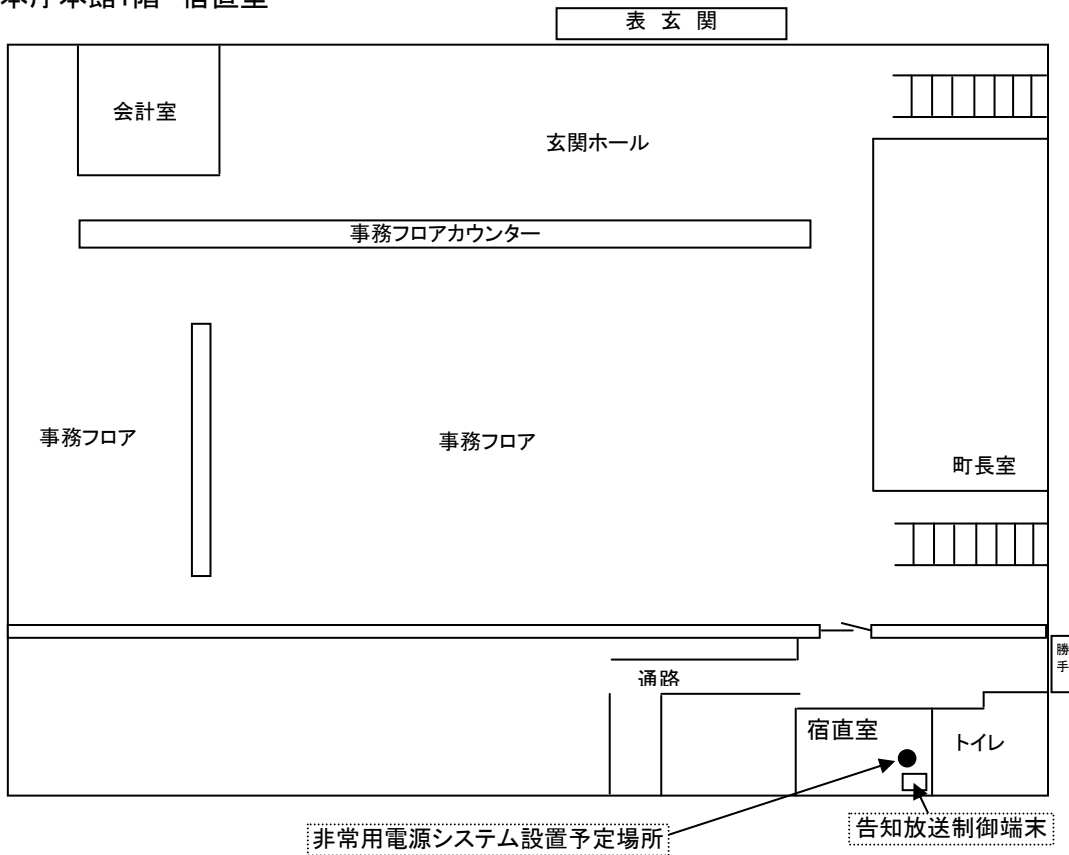

設置平面図

京丹波町本庁

本庁本館1階 宿直室

瑞穂支所

1階宿直室