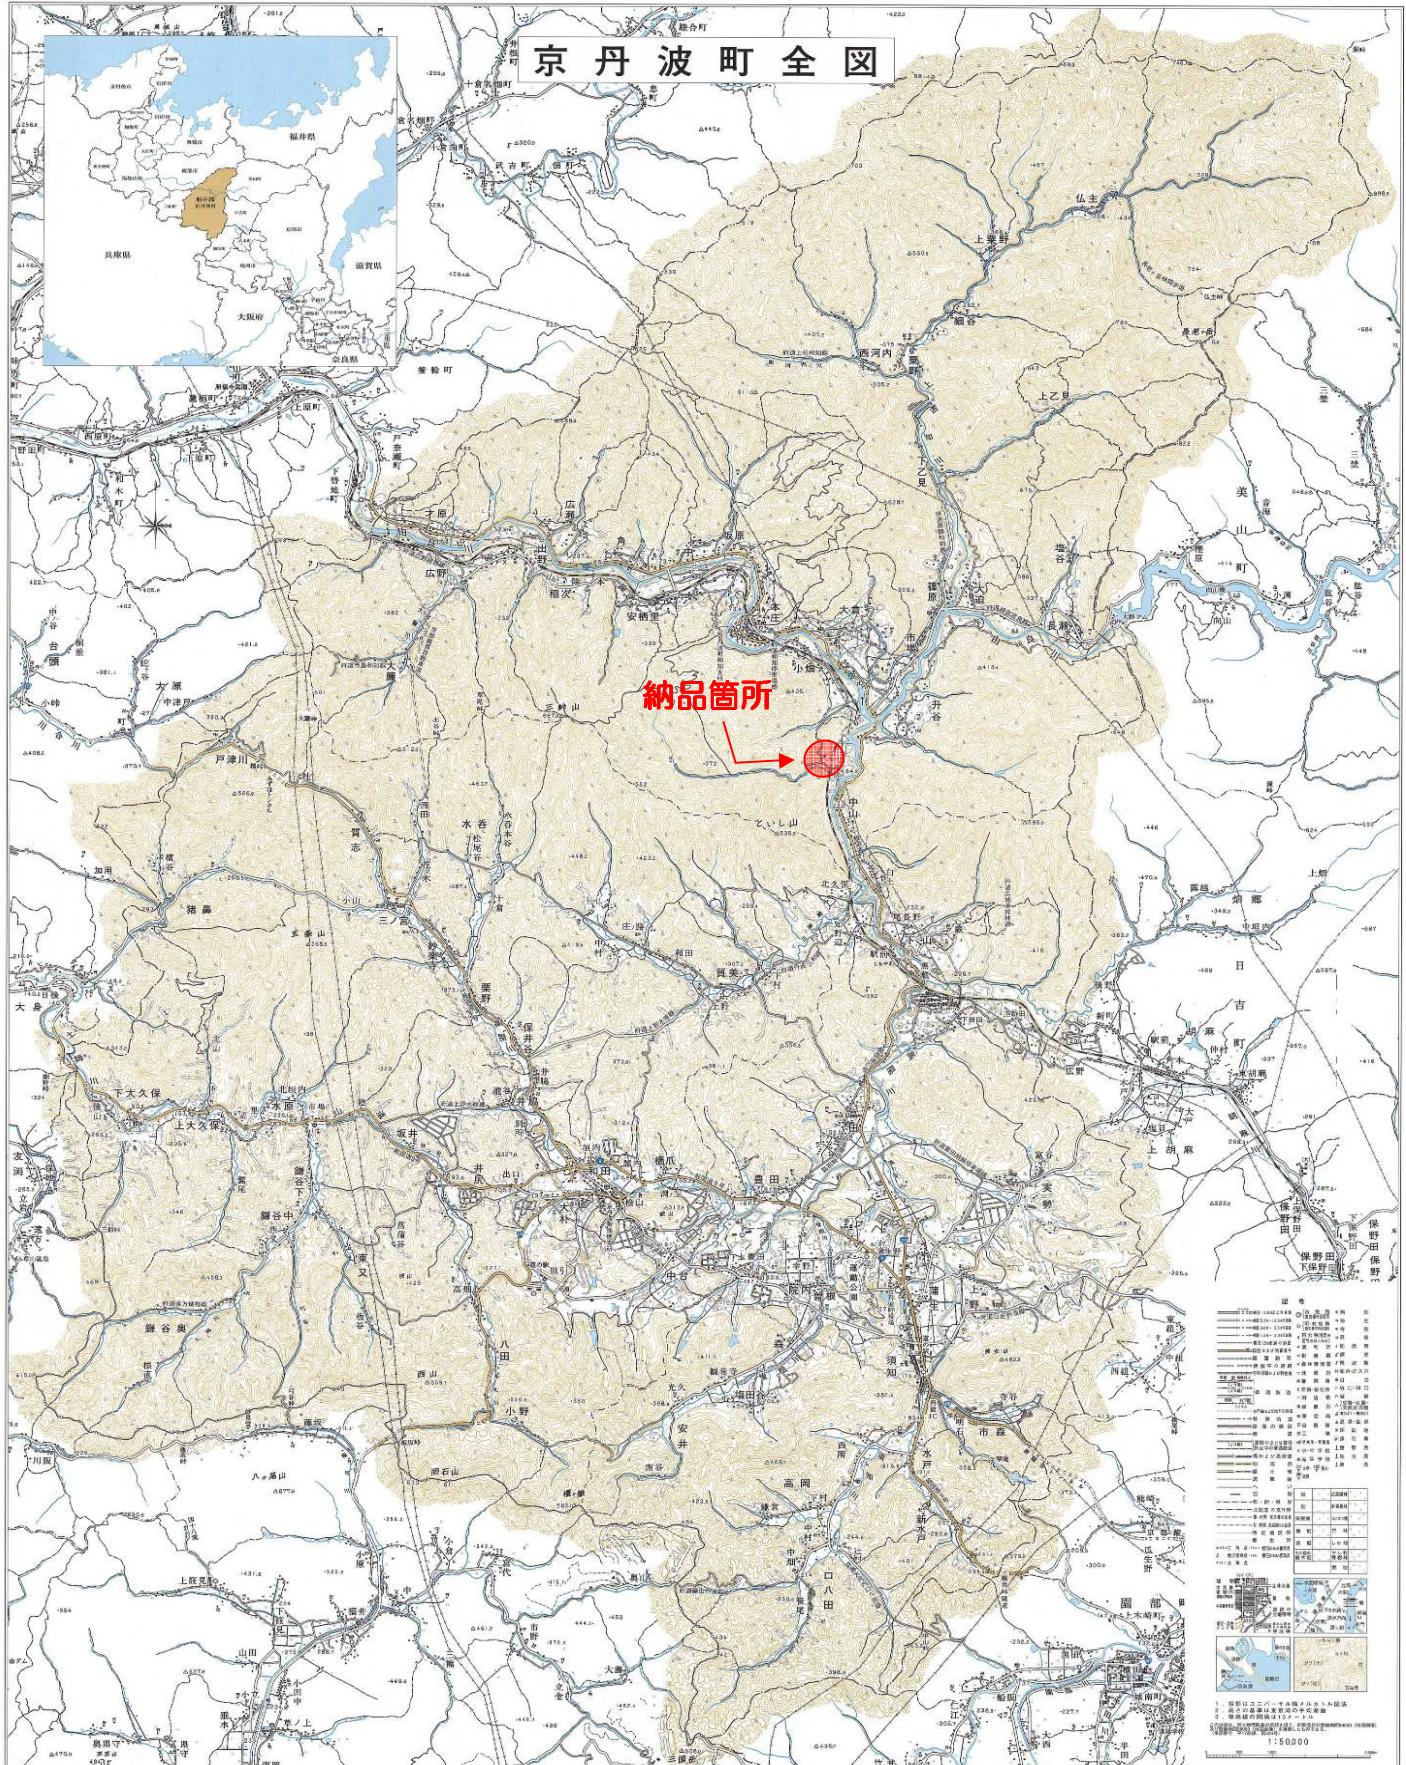

# 京丹波町全図

納品箇所

**図例**

——	国境	市界	町界	村界
——	主要道路	一般道路	河川	支川
——	鉄道路線	バス路線	公園	緑地
——	河川	支川	湖沼	海岸線
——	河川	支川	湖沼	海岸線

1:50000