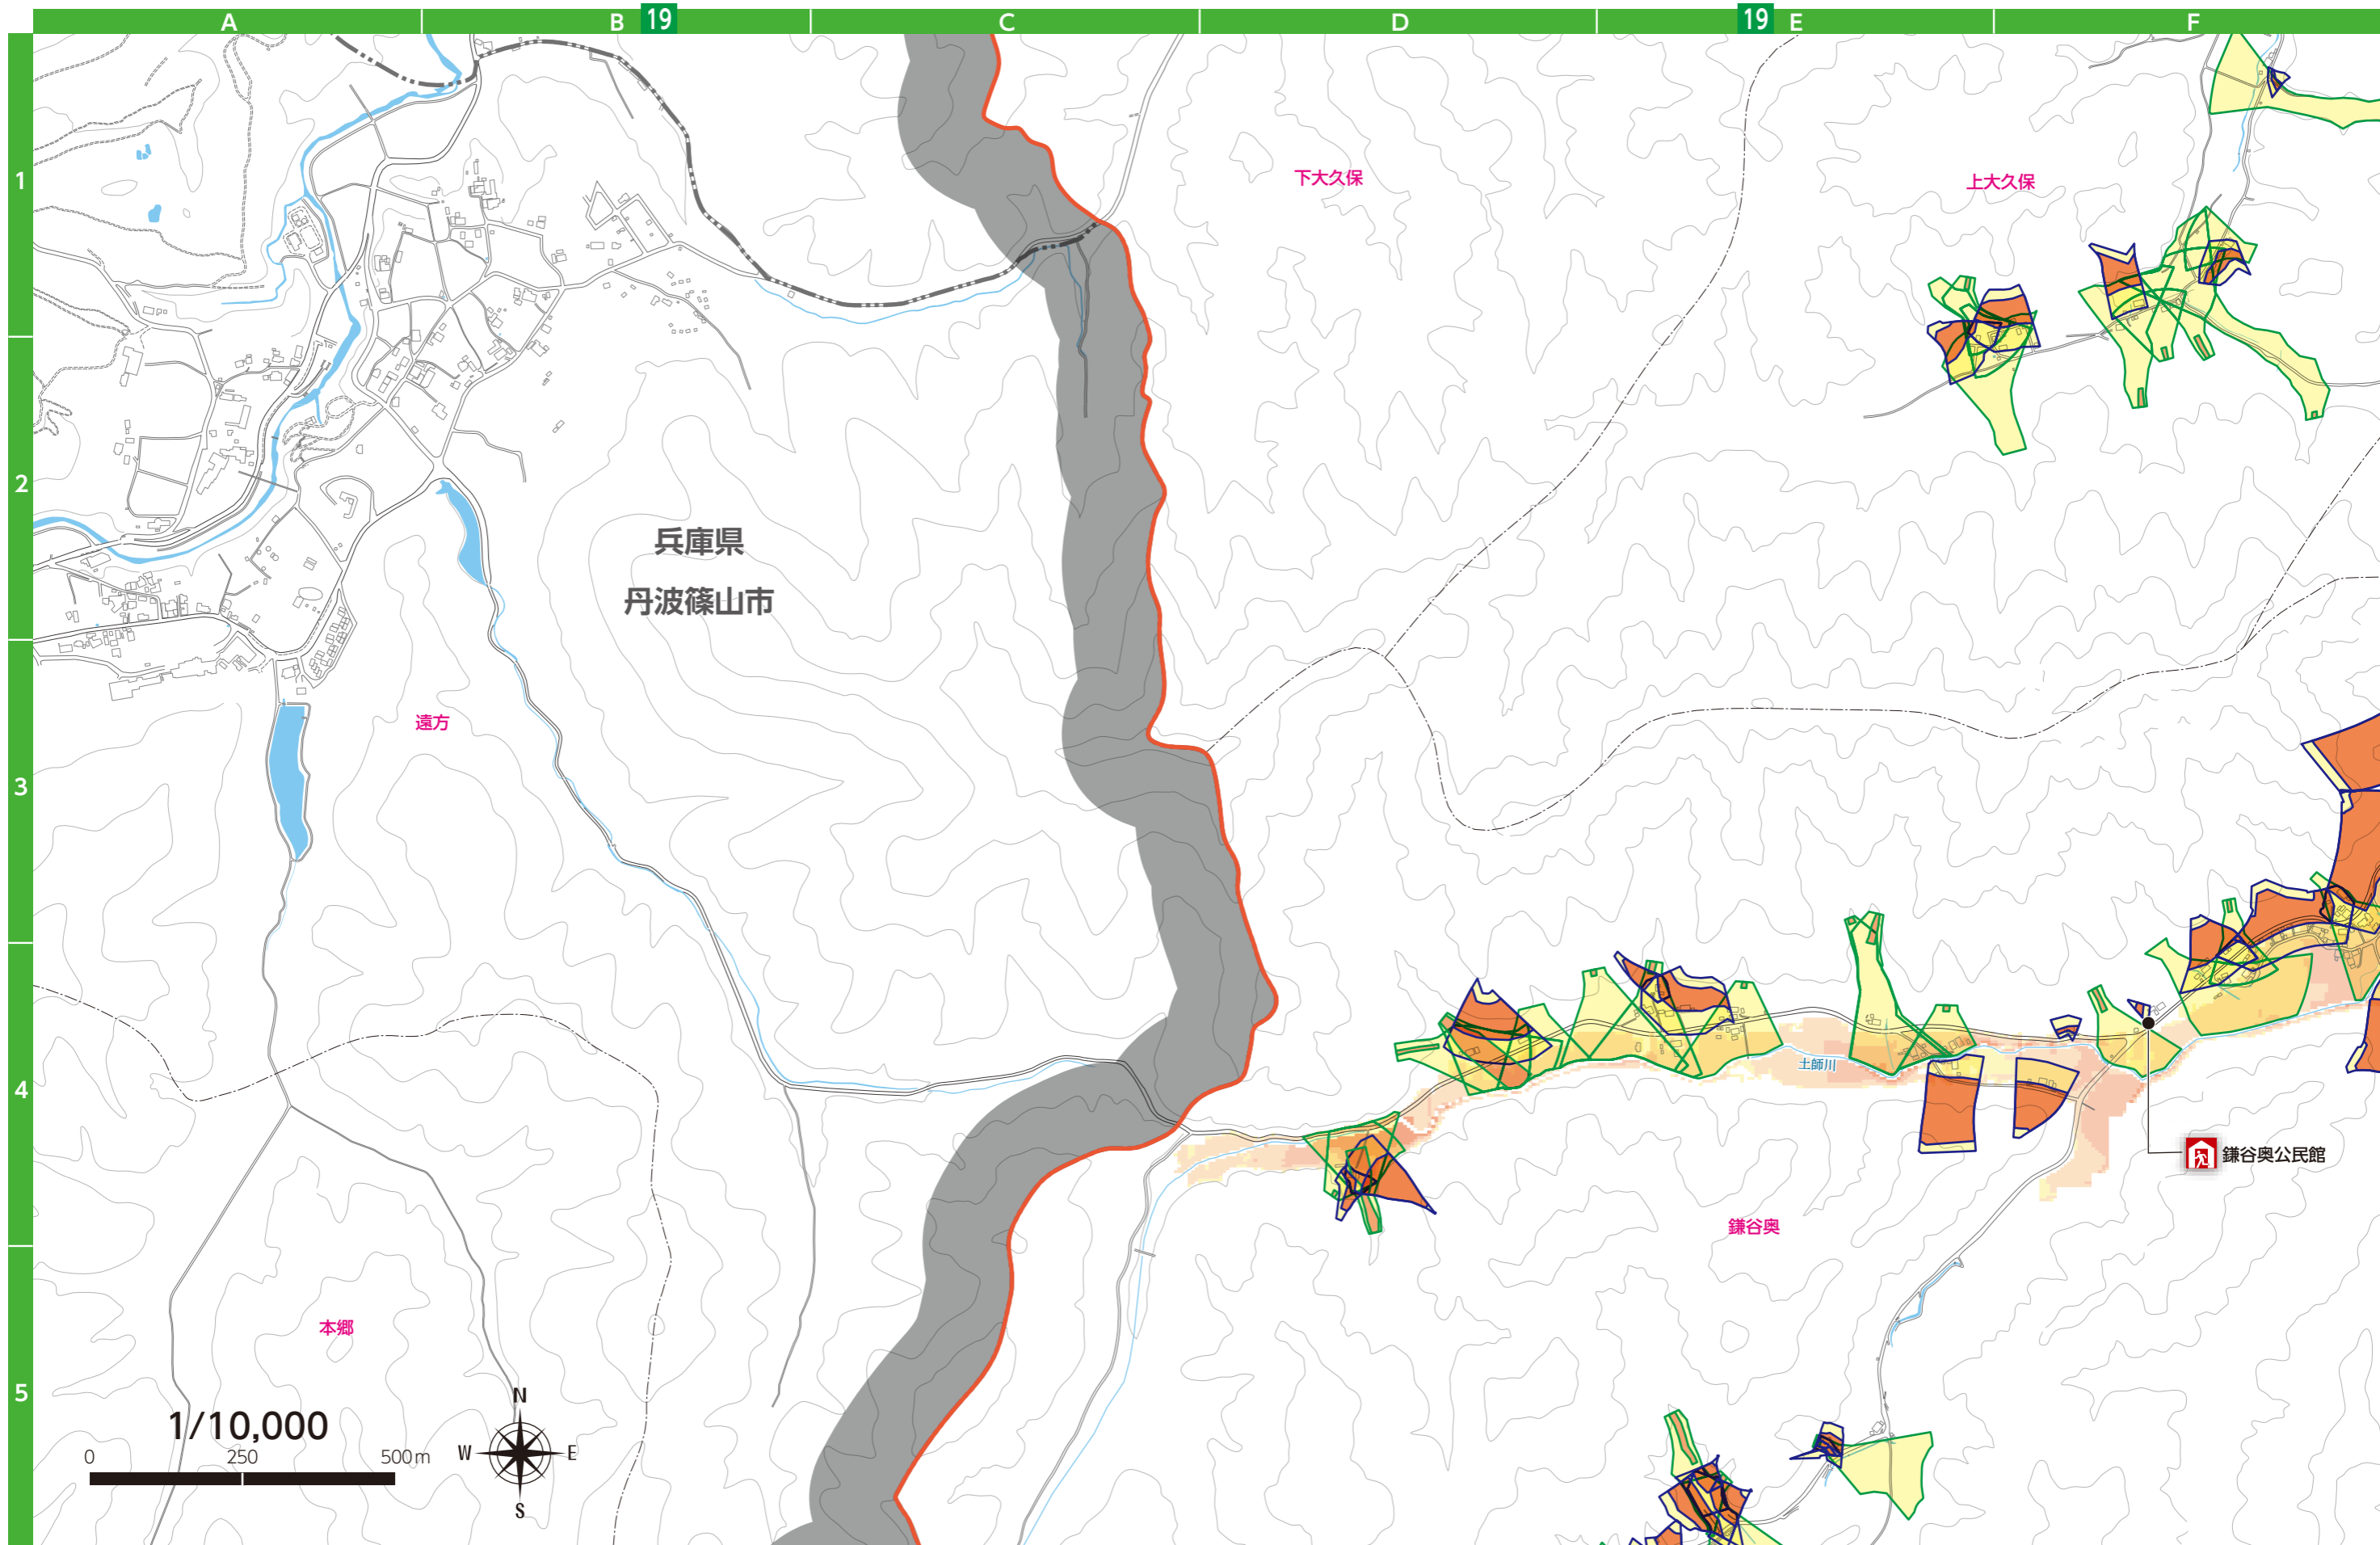

24 京丹波町 防災ハザードマップ

				土砂災害		浸水深		
	<small>※発行日時点の設置箇所です</small>							

25

29