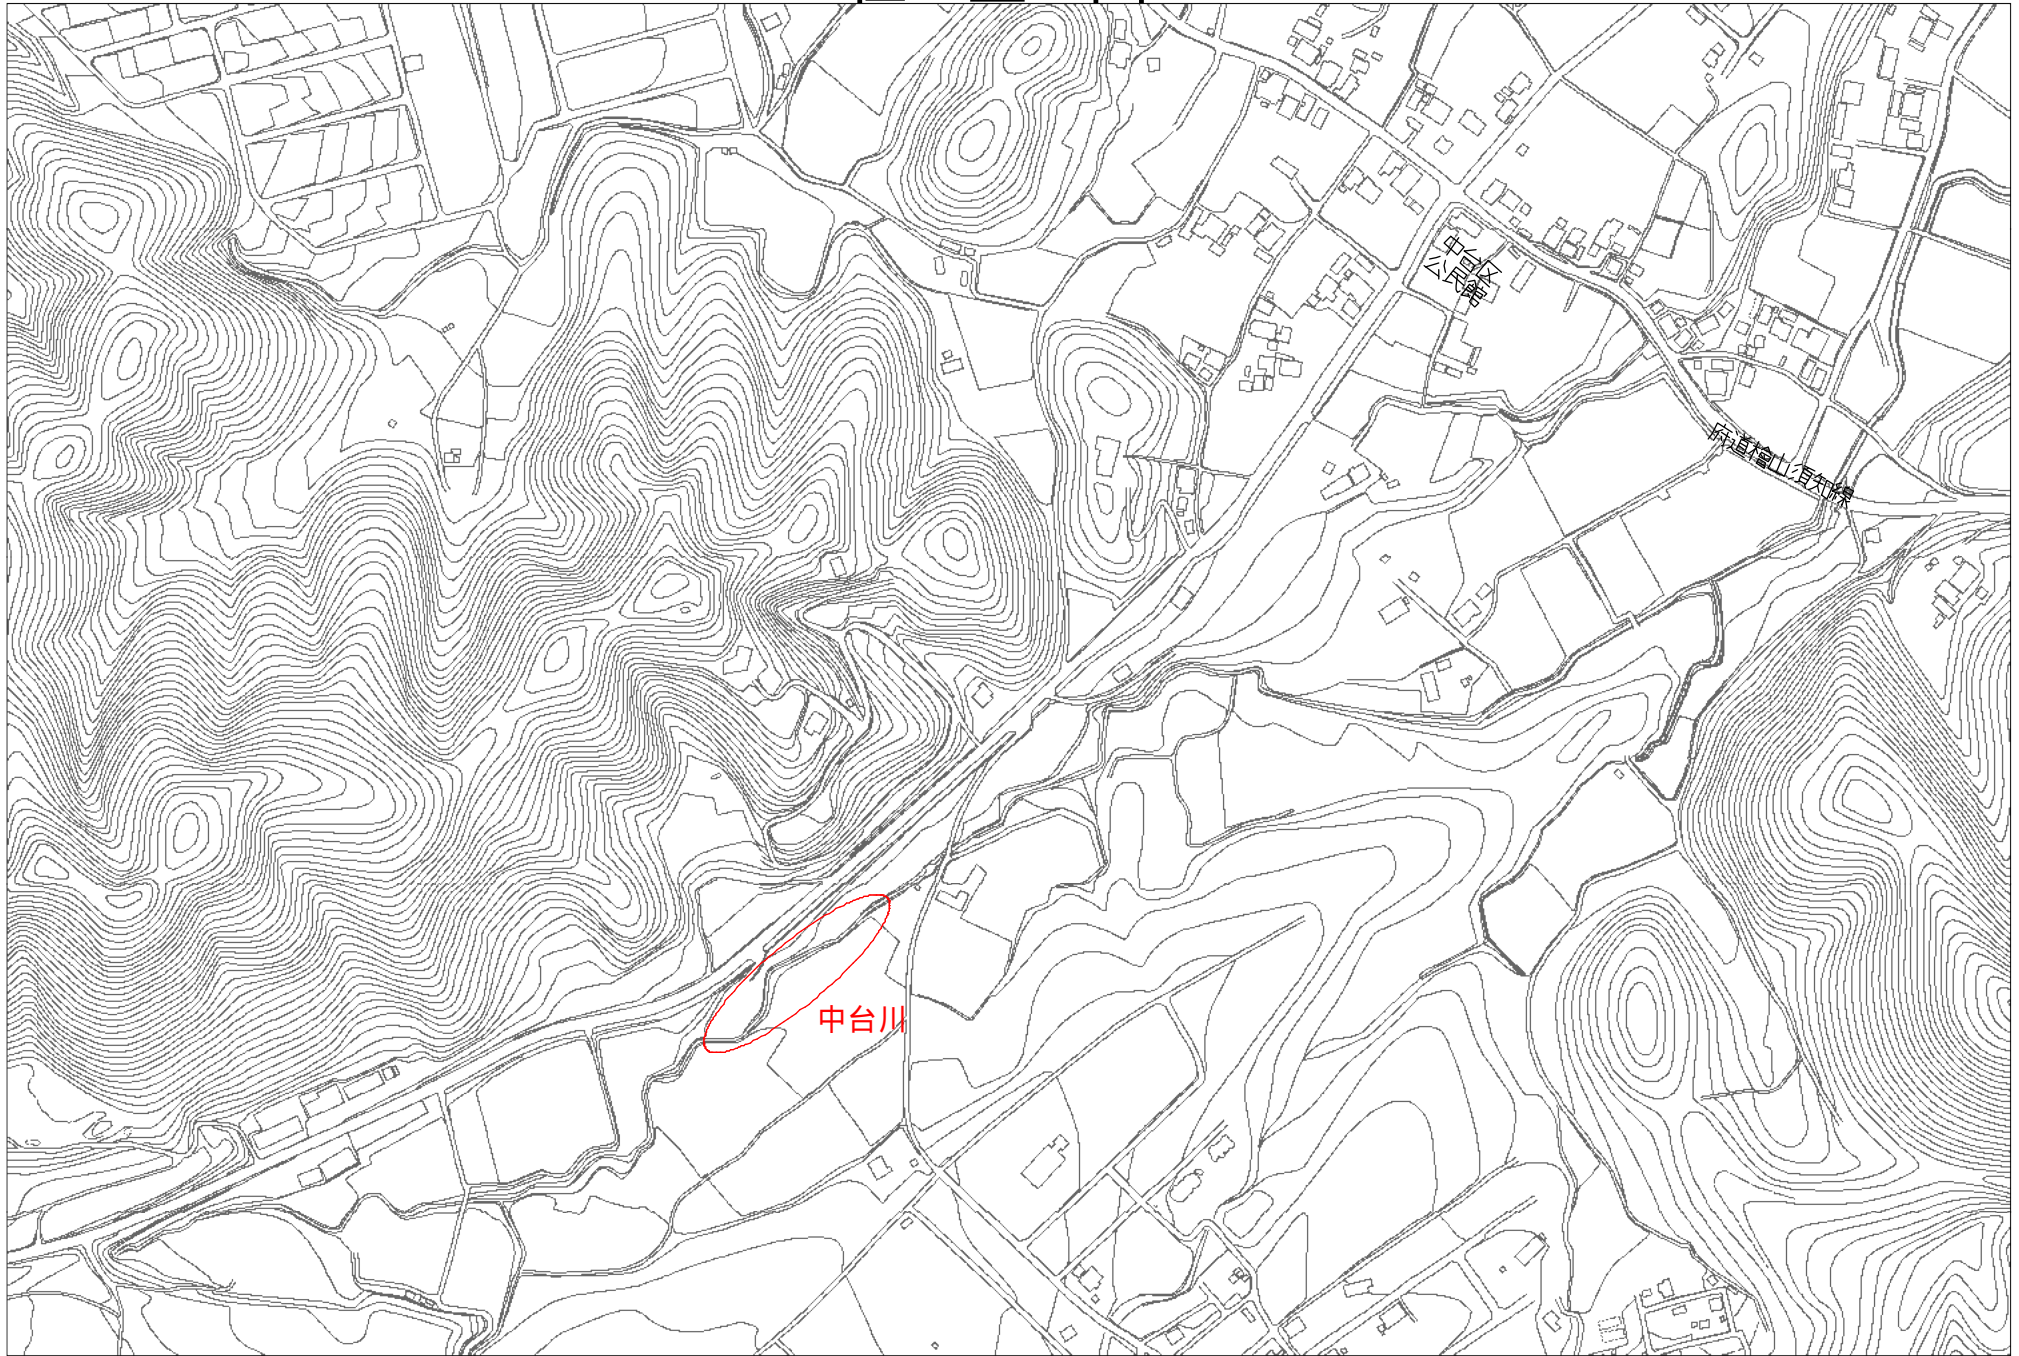

位置図

0 35 70 140 210 280 350

1:5,000

柏ノ木川

位置図

1:7500

位置図

八田川

1:7500

位置図

八田川

1:7500