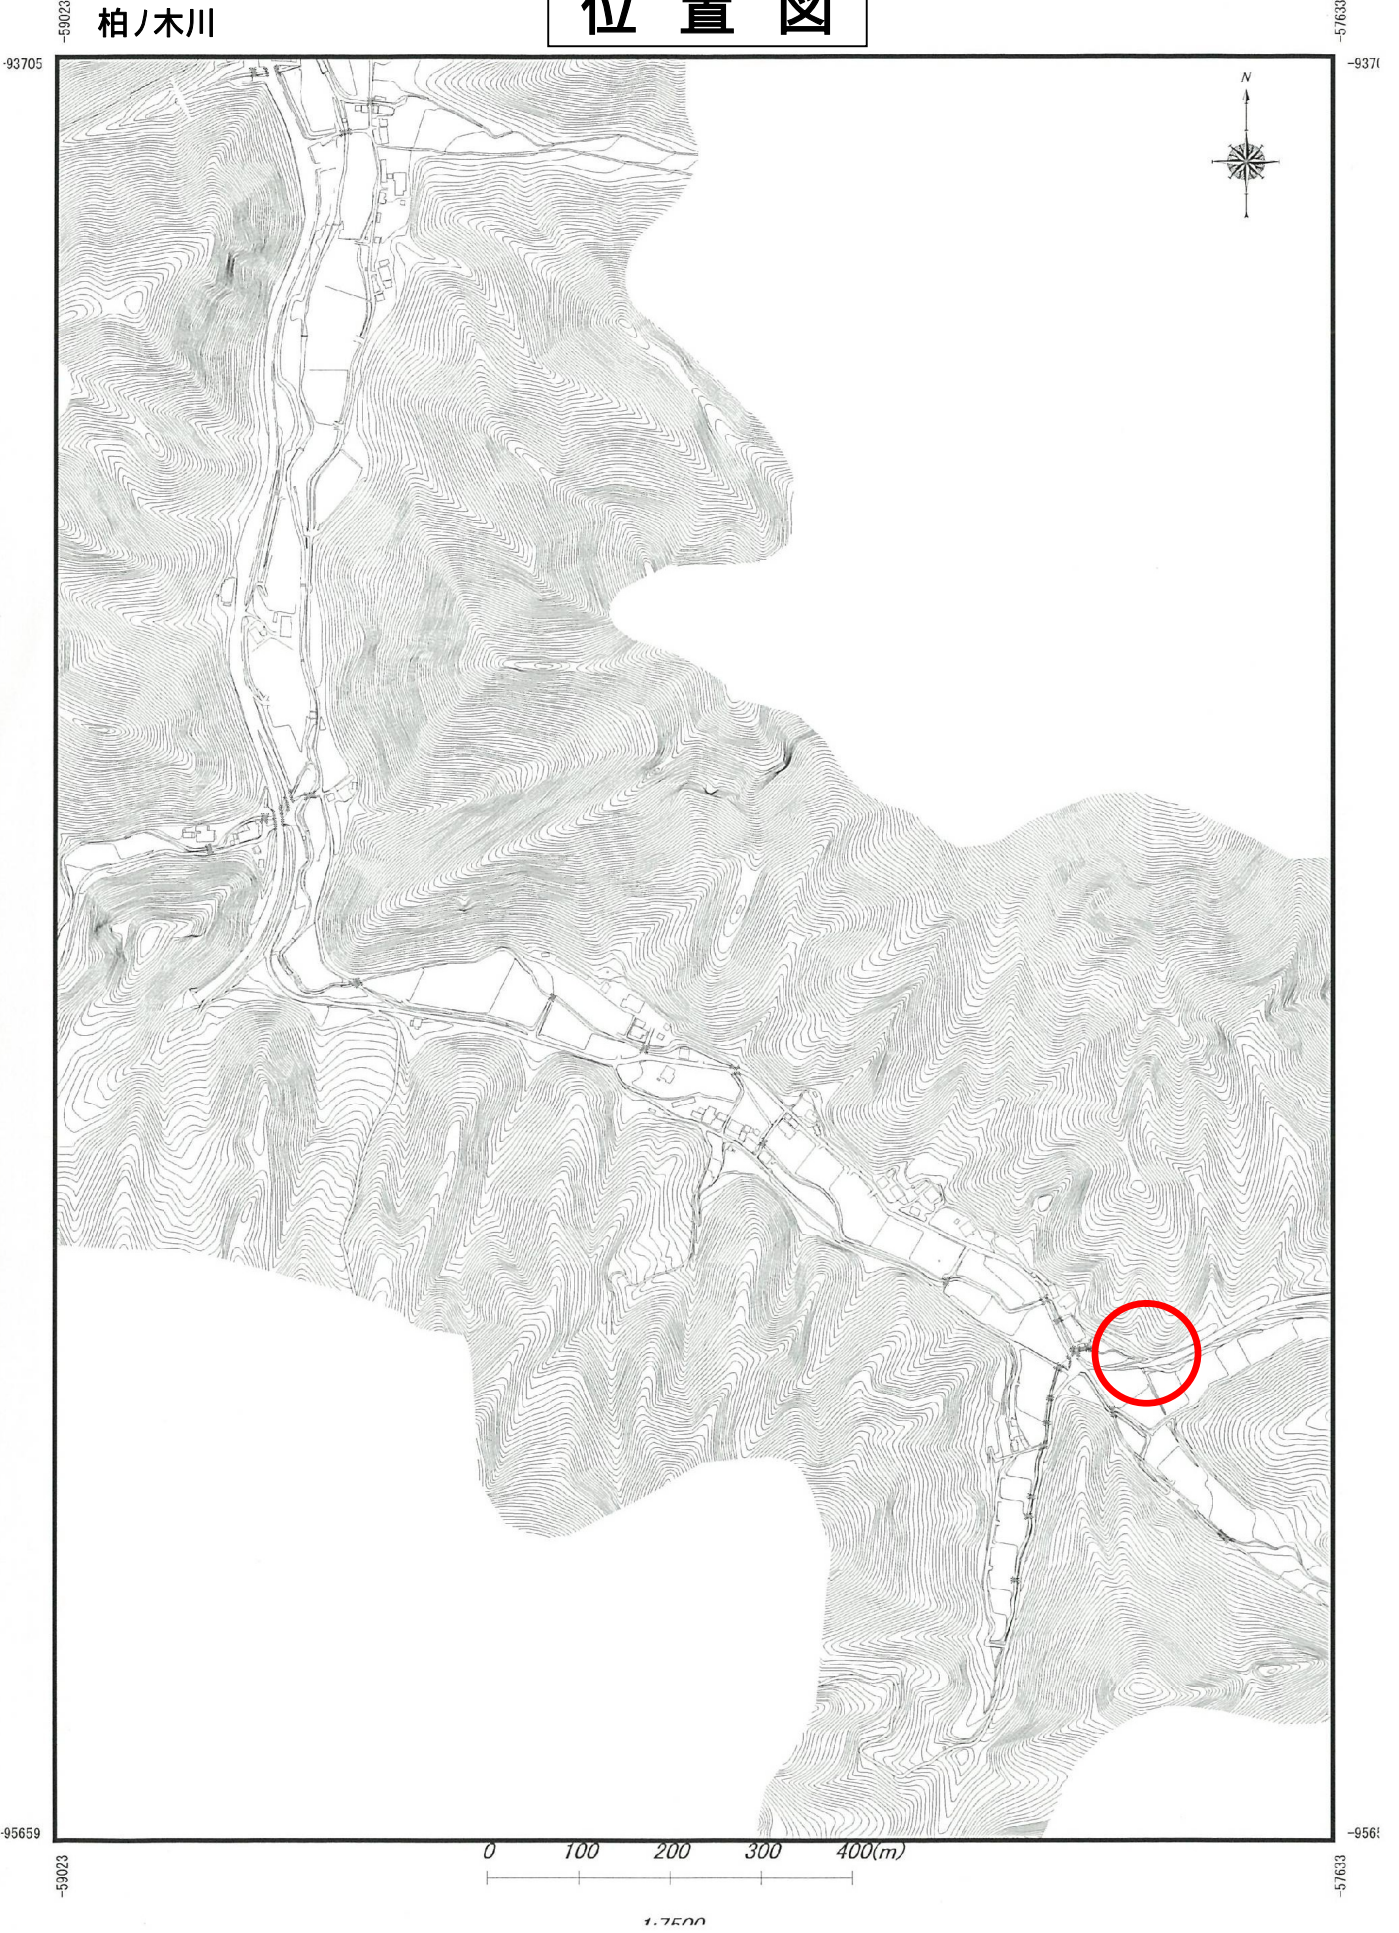

位置図

0 35 70 140 210 280 350

1:5,000

柏ノ木川

位置図

1:7500

位置図

八田川

1:7500

位置図

八田川

1:7500