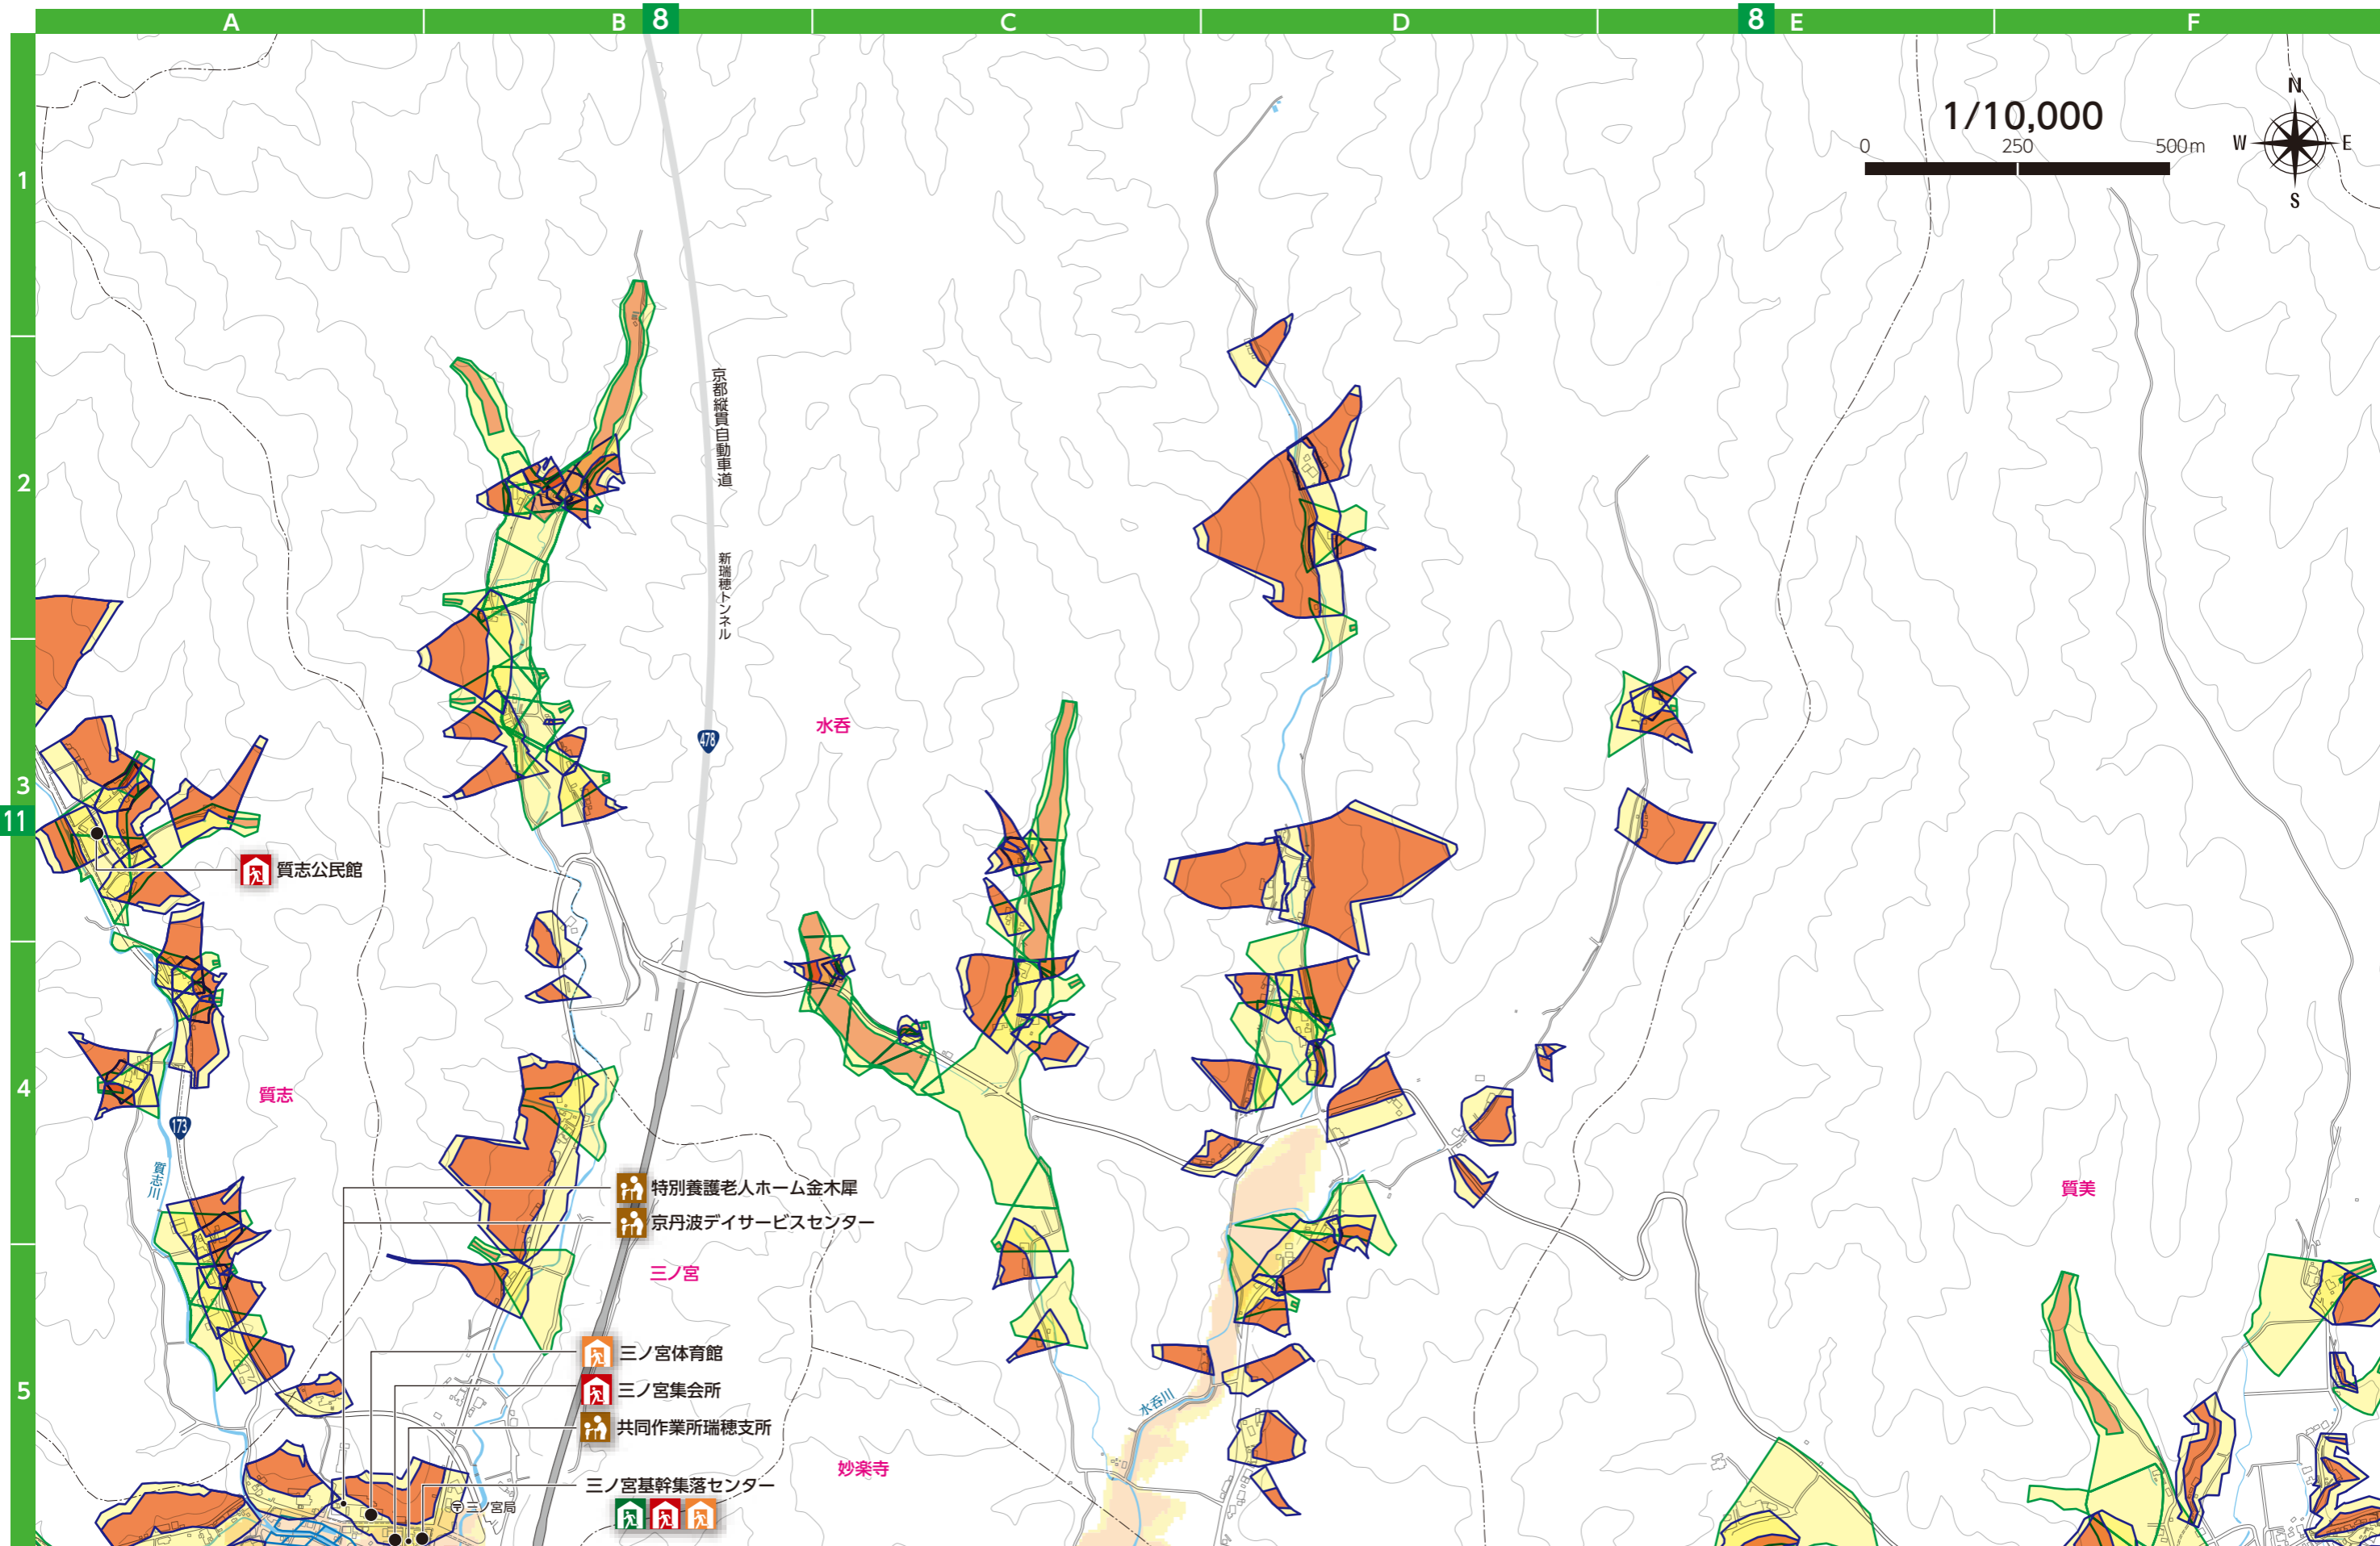

# 12 京丹波町 防災ハザードマップ

				<b>土石災害</b>		<b>浸水深</b>		
	<small>※発行日時時点の設置箇所です</small>							

質志公民館

質志

特別養護老人ホーム金木犀  
京丹波サービスセンター

三ノ宮

三ノ宮体育館  
三ノ宮集会所  
共同作業所瑞穂支所  
三ノ宮基幹集落センター

妙楽寺