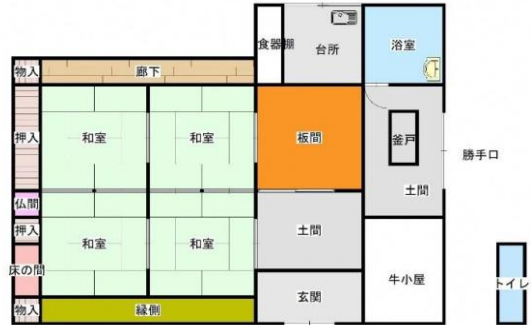

## 詳細情報

売買・賃貸別	売却	所在地	京丹波町西河内	建物構造	木造平屋建て	
建物面積	127.27㎡	敷地面積	348.98㎡	建築時期	不明	
ライフライン	水道	有	電気	有	駐車場	1台
	下水道	汲み取り	ガス	有	トイレ	洋式
	特記事項	農地とセットで売買				360度画像は下記から
付属建物等	ガレージ1棟、小屋1棟					
価格 (所有者希望価格)	希望売却価格:	3,000,000円 (相談可)				
	希望賃貸価格:	-				