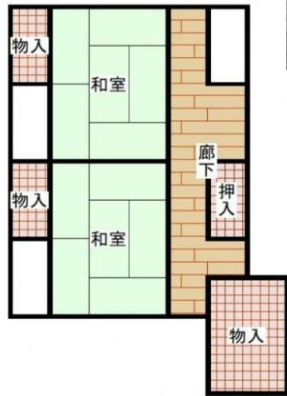

物件No.277 稲次

詳細情報

売買・賃貸別	売買	所在地	京丹波町稲次	建物構造	木造草葺平家建	
建物面積	126.61㎡	敷地面積	651.23㎡	建築時期	不明	
ライフライン	水道	有	電気	有	駐車場	5台
	下水道	有 (合併処理浄化槽)	ガス	有	トイレ	洋式
	特記事項	農地有り (セットで売買希望)			360度画像は下記から	
付属建物等	倉庫1棟、離れ1棟、蔵1棟					
価格 (所有者希望価格)	希望売却価格 :	3,500,000円				
	希望賃貸価格 :	-				