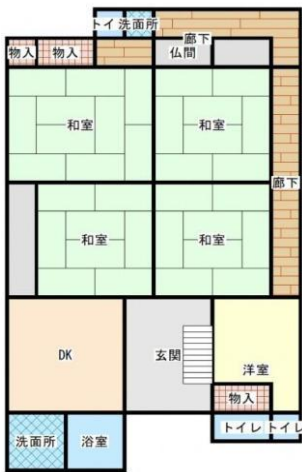

物件No.277 稲次

詳細情報

売買・賃貸別	売買	所在地	京丹波町稲次	建物構造	木造草葺平家建	
建物面積	126.61㎡	敷地面積	651.23㎡	建築時期	不明	
ライフライン	水道	有	電気	有	駐車場	5台
	下水道	有 (合併処理浄化槽)	ガス	有	トイレ	洋式
	特記事項	農地有り (セットで売買希望)			360度画像は下記から	
付属建物等	倉庫1棟、離れ1棟、蔵1棟					
価格 (所有者希望価格)	希望売却価格 :	3,500,000円				
	希望賃貸価格 :	-				