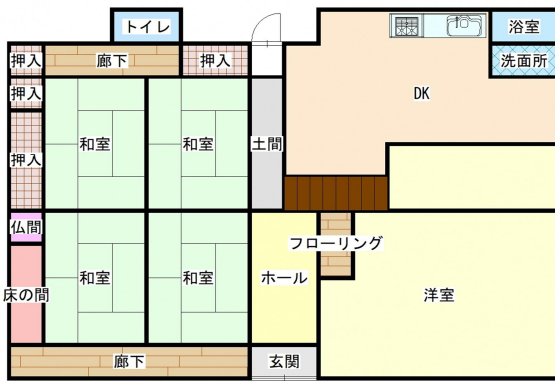

物件No. 243 上大久保

詳細情報

売買・賃貸別	売却	所在地	京丹波町上大久保	建物構造	木造瓦葺2階建	
建物面積	188.04㎡	敷地面積	269.44㎡	建築時期	昭和54年7月	
ライフライン	水道	有	電気	有	駐車場	2台
	下水道	有(合併処理浄化槽)	ガス	無	トイレ	洋式
	特記事項				360度画像は下記から	
付属建物等	物置1棟					
価格 (所有者希望価格)	希望売却価格:	4,000,000円				
	希望賃貸価格:	-				