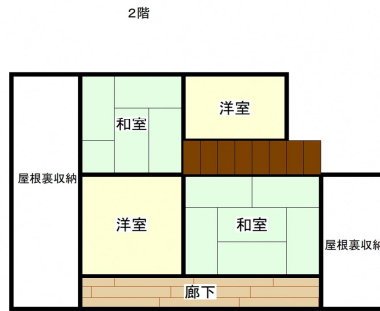

物件No. 243 上大久保

詳細情報

売買・賃貸別	売却	所在地	京丹波町上大久保	建物構造	木造瓦葺2階建	
建物面積	188.04㎡	敷地面積	269.44㎡	建築時期	昭和54年7月	
ライフライン	水道	有	電気	有	駐車場	2台
	下水道	有(合併処理浄化槽)	ガス	無	トイレ	洋式
	特記事項				360度画像は下記から	
付属建物等	物置1棟					
価格 (所有者希望価格)	希望売却価格:	4,000,000円				
	希望賃貸価格:	-				