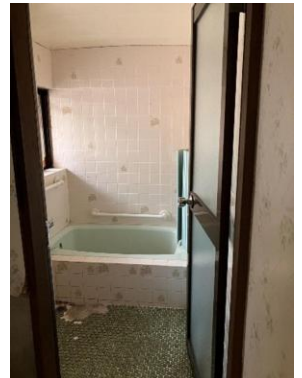

物件No.282 豊田

詳細情報

売買・賃貸別	賃貸	所在地	京丹波町豊田	建物構造	木造かわらぶき平家建	
建物面積	81.34㎡	敷地面積	385.69㎡	建築時期	昭和49年11月	
ライフライン	水道	有	電気	有	駐車場	1台 (車庫内)
	下水道	有	ガス	無	トイレ	洋式
	特記事項					360度画像は下記から
付属建物等	離れ1棟有り					
価格 (所有者希望価格)	希望売却価格 :	-				
	希望賃貸価格 :	50,000円/月				